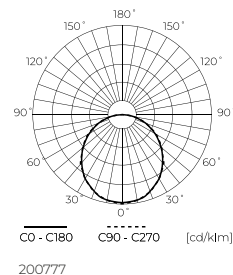

200777

LED line LITE

SYMBOLIS	PAVADINIMAS	SPINDULIŲ KAMPE	GALIA	SPALVOS TEMPERATŪRA	ŠVIESOS SRAUTAS
200777	Įmontuotas šviestuvai MOLLY 12W 1150lm 3000K apvalus	110°	12W	3000K	1150lm
200784	Įmontuotas šviestuvai MOLLY 12W 1250lm 4000K apvalus	110°	12W	4000K	1250lm