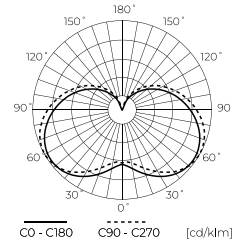

**LED Šviesos šaltinis Keramikinis
E14 5W 700lm C37**

201606

201606

LED line PRIME

SYMBOLIS	PAVADINIMAS	SPINDULIŲ KAMPE	GALIA	SPALVOS TEMPERATŪRA	ŠVIESOS SRAUTAS	TIPAS	MEDŽIAGA
201606	LED Šviesos šaltinis E14 5W 700lm 2700K 170-250V C37 ŽVAKĖ	220°	5W	2700K	700lm	E14	keramikinis
201613	LED Šviesos šaltinis E14 5W 700lm 4000K 170-250V C37 ŽVAKĖ	220°	5W	4000K	700lm	E14	keramikinis
201620	LED Šviesos šaltinis E14 5W 700lm 6500K 170-250V C37 ŽVAKĖ	220°	5W	6500K	700lm	E14	keramikinis