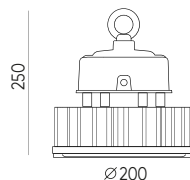

High Bay UFO T-Series 100W 15000lm 4000K 1-10V