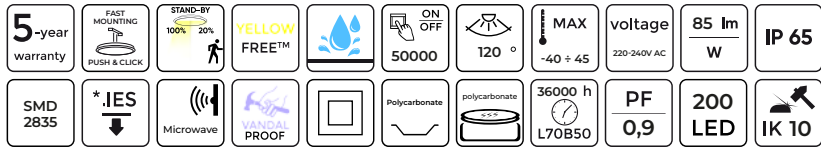

Lubų šviestuvus LUNAR 22W 1870lm 4000K su judesio jutikliu

LED line PRIME

SYMBOLIS	PAVADINIMAS	SPINDULIŲ KAMPE	GALIA	SPALVOS TEMPERATŪRA	ŠVIESOS SRAUTAS
470607	Lubų šviestuvus LUNAR 22W 1870lm 4000K su judesio jutikliu	120°	22W	4000K	1870lm