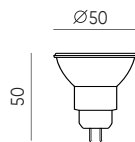

LED Šviesos šaltinis Stiklas MR11 3W 273lm 10-14V 36°

247804

LED line LITE

SYMBOLIS	PAVADINIMAS	SPINDULIŲ KAMPE	GALIA	SPALVOS TEMPERATŪRA	ŠVIESOS SRAUTAS	TIPAS	MEDŽIAGA
247804	LED Šviesos šaltinis MR11 3W 273lm 2700K 10-14V AC/DC 36°	36°	3W	2700K	273lm	MR11	stiklas
247798	LED Šviesos šaltinis MR11 3W 273lm 4000K 10-14V AC/DC 36°	36°	3W	4000K	273lm	MR11	stiklas
247781	LED Šviesos šaltinis MR11 3W 273lm 6500K 10-14V AC/DC 36°	36°	3W	6500K	273lm	MR11	stiklas