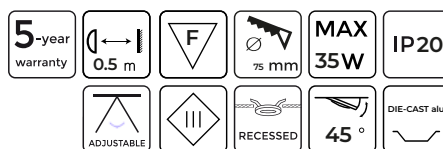

242939

SYMBOLIS	PAVADINIMAS	FIXTURE SPALVA	FORMA	MOUNTING HOLE DYDIS	MONTAVIMO TIPAS	YPATYBĖ	MEDŽIAGA
242939	Lubų šviestuvus kvadratinė judanti liejamasis Aukso spalvos	gold	kvadratinis	75mm	įleidžiamas	reguliuojamas	aliuminis
242946	Lubų šviestuvus kvadratinė judanti liejamasis satinas	satina	kvadratinis	75mm	įleidžiamas	reguliuojamas	aliuminis
242977	Lubų šviestuvus kvadratinė judanti liejamasis balta	balta	kvadratinis	75mm	įleidžiamas	reguliuojamas	aliuminis