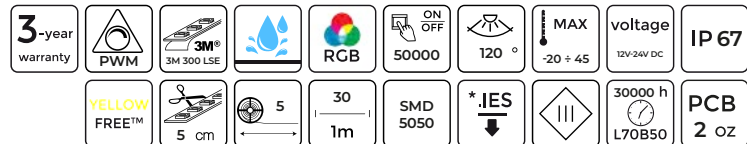

LED juostelė 300 SMD5050 12V RGB IP67

240157

240157

LED line LITE

SYMBOLIS	PAVADINIMAS	GALIA	SPALVA / BANGOS ILGIS	RITINYS	ĮTAMPA	LED
240157	LED juostelė 150 SMD 12V RGB 7,2W IP65	7,2 [W/m]	RGB/620nm, 520nm, 465nm	5M	12V DC	SMD5050
240614	LED juostelė 300 SMD 12V RGB 14,4W IP65	14,4 [W/m]	RGB/620nm, 520nm, 465nm	5M	12V DC	SMD5060
241741	LED juostelė 300 SMD 24V RGB 14,4W IP65	14,4 [W/m]	RGB/620nm, 520nm, 465nm	5M	24V DC	SMD5050