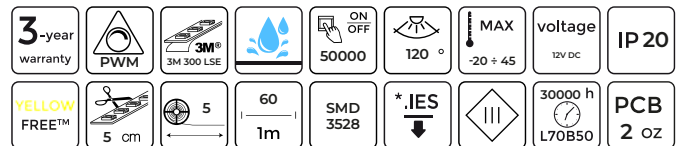

LED juostelė 300 SMD3528 12V 4,8W SPALVA IP65

240270

240270

LED line LITE

SYMBOLIS	PAVADINIMAS	GALIA	SPALVA / BANGOS ILGIS	ŠVIESOS SRAUTAS	RITINYS	ĮTAMPA	LED
240270	LED juostelė 300 SMD 12V red 4,8W IP65	4,8 [W/m]	RED / 620nm	400 [lm/m]	5M	12V DC	SMD3528
240294	LED juostelė 300 SMD 12V green 4,8W IP65	4,8 [W/m]	GREEN / 520nm	400 [lm/m]	5M	12V DC	SMD3528
240287	LED juostelė 300 SMD 12V blue 4,8W IP65	4,8 [W/m]	BLUE / 465nm	400 [lm/m]	5M	12V DC	SMD3528