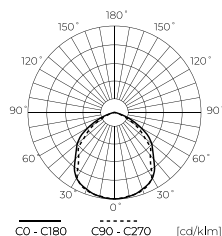

Prožektorius LUMINO 10W 1000lm 4000K

LED line LITE

SYMBOLIS	PAVADINIMAS	SPINDULIŲ KAMPE	GALIA	SPALVOS TEMPERATŪRA	ŠVIOS SRAUTAS
203280	Prožektorius LUMINO 10W 1000lm 4000K	110°	10W	4000K	1000lm