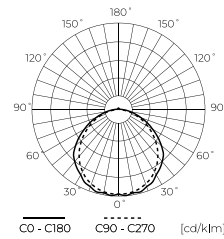

Tri-proof LINKER 30W 4500lm 4000K IP65

LED line PRIME

SYMBOLIS	PAVADINIMAS	SPINDULIŲ KAMPE	GALIA	SPALVOS TEMPERATŪRA	ŠVIESOS SRAUTAS
203709	Tri-proof LINKER 30W 4500lm 4000K 150lm/W 220-240V IP65	120°	30W	4000K	4500lm