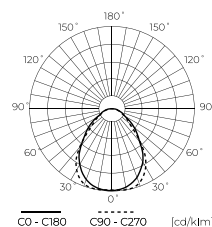

**Panelė Slim 40W 4400lm
4000K UGR<19**

LED line PRIME

SYMBOLIS	PAVADINIMAS	SPINDULIŲ KAMPE	GALIA	SPALVOS TEMPERATŪRA	ŠVIOSOS SRAUTAS
202474	Panelė Slim 40W 4400lm 4000K UGR<19 595x595	80°	40W	4000K	4400lm