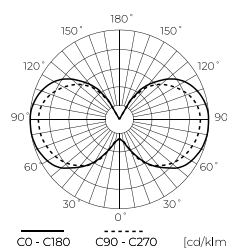

LED Šviesos šaltinis Keramikinis G9 4W 350lm

LED line LITE

245480

245480

SYMBOLIS	PAVADINIMAS	SPINDULIŲ KAMPE	GALIA	SPALVOS TEMPERATŪRA	ŠVIESOS SRAUTAS	TIPAS	MEDŽIAGA
245480	LED Šviesos šaltinis G9 4W 350lm 2700K 220-240V	270°	4W	2700K	350lm	G9	keramikinis
245534	LED Šviesos šaltinis G9 4W 350lm 4000K 220-240V	270°	4W	4000K	350lm	G9	keramikinis
245541	LED Šviesos šaltinis G9 4W 350lm 6000K 220-240V	270°	4W	6000K	350lm	G9	keramikinis