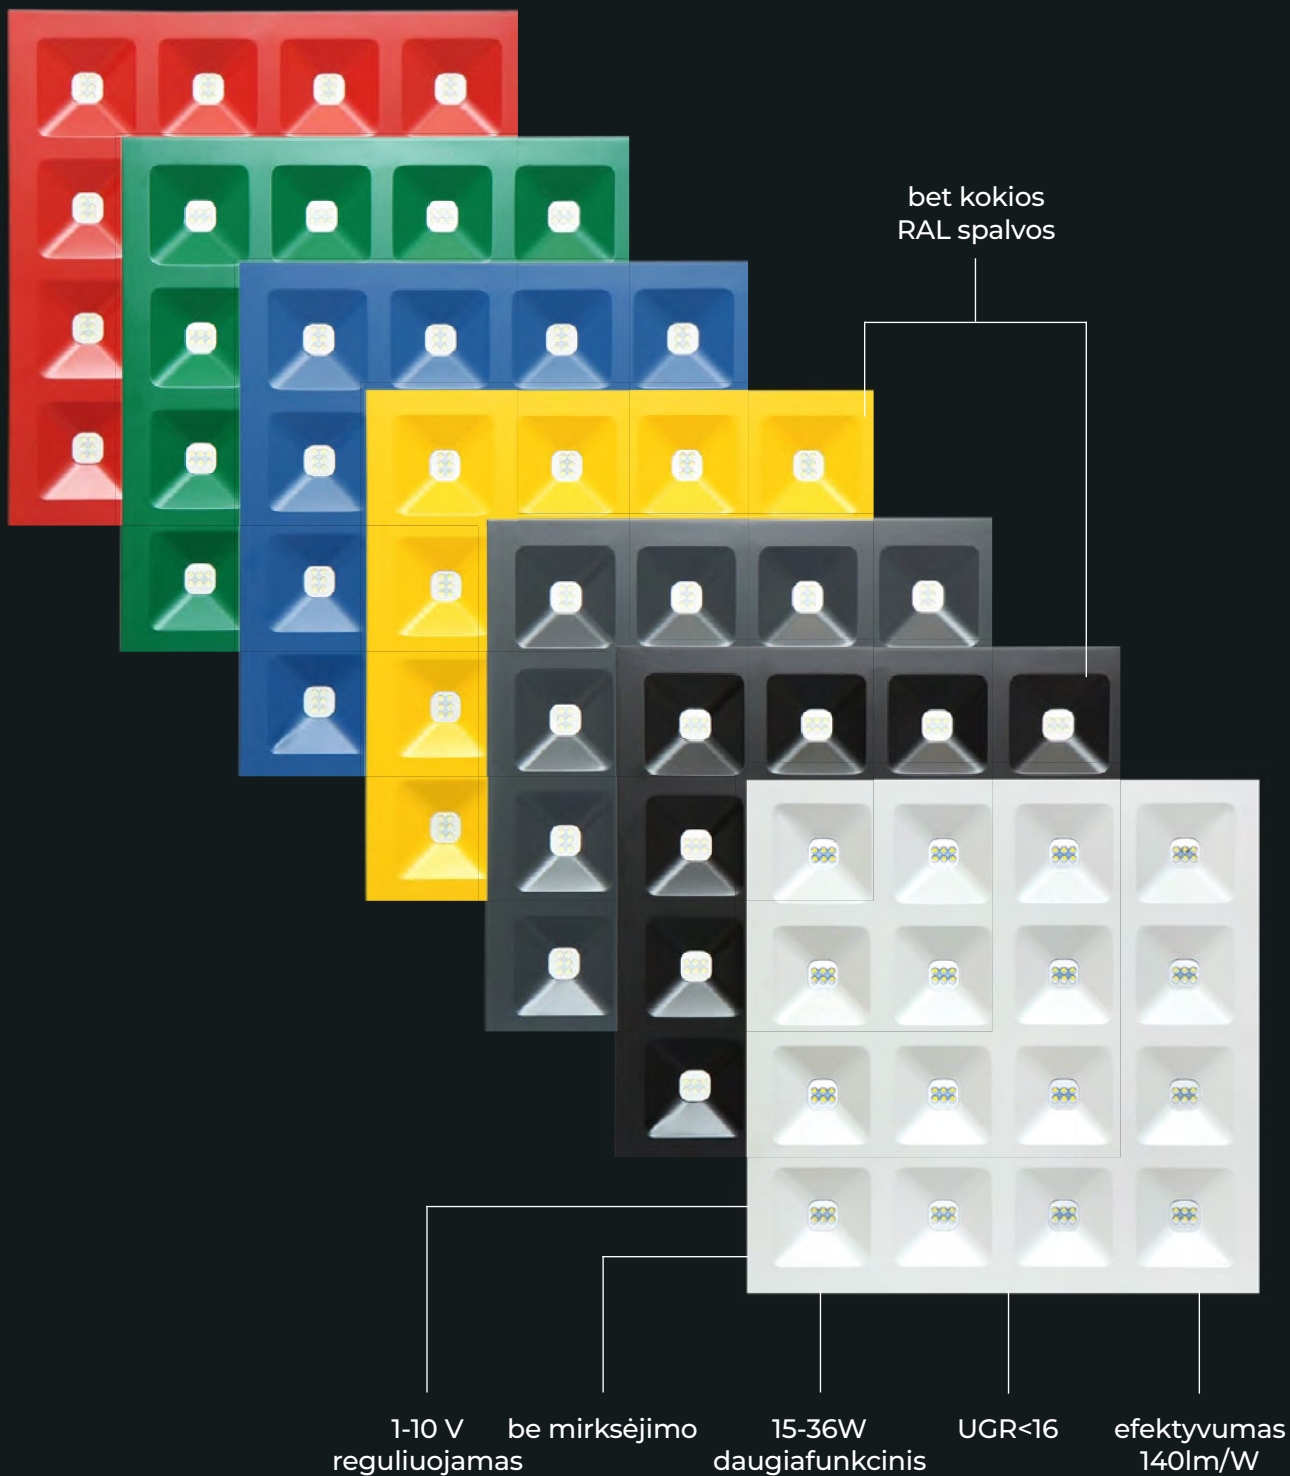

LED PANELĖ DIORA