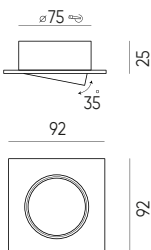

Aliuminio šviestuvus kvadratas juoda Šepečiu šlifauta

LED line LITE

241093

SYMBOLIS	PAVADINIMAS	FIXTURE SPALVA	FORMA	MOUNTING HOLE DYDIS	MONTAVIMO TIPAS	YPATYBĖ	MEDŽIAGA
241093	Aliuminio šviestuvus kvadratas juoda Šepečiu šlifauta judanti	black	kvadratinis	75-80mm	įleidžiamas	reguliuojamas	aliuminis
240683	Aliuminio šviestuvus kvadratas balta Šepečiu šlifauta judanti	balta	kvadratinis	75-80mm	įleidžiamas	reguliuojamas	aliuminis
240669	Aliuminio šviestuvus kvadratas sidabrinė Šepečiu šlifauta judanti	silver	kvadratinis	75-80mm	įleidžiamas	reguliuojamas	aliuminis