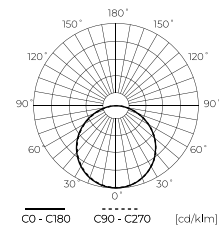

Panelė Backlit 40W 4000lm 4000K

3-year warranty	ON OFF 25000	120°	MAX -25 ÷ 45	voltage 220-240V AC	120 lm W	PF 0,9	IP20	IK 02
SMD LED 2835	flicker free	PZH	*.IES		polystyrene	aluminum	30000 h L70B50	48 LED

LED line LITE

SYMBOLIS	PAVADINIMAS	SPINDULIŲ KAMPE	GALIA	SPALVOS TEMPERATŪRA	ŠVIOS SRAUTAS
202887	Panelė Backlit 40W 4000K 4000lm 595x595	120°	40W	4000K	4000lm