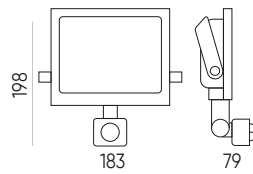

Prožektorius LUMINO 50W 5000lm 4000K su judesio jutikliu

LED line LITE

SYMBOLIS	PAVADINIMAS	SPINDULIŲ KAMPE	GALIA	SPALVOS TEMPERATŪRA	ŠVIESOS SRAUTAS
203389	Prožektorius LUMINO 50W 5000lm 4000K su judesio jutikliu	110°	50W	4000K	5000lm