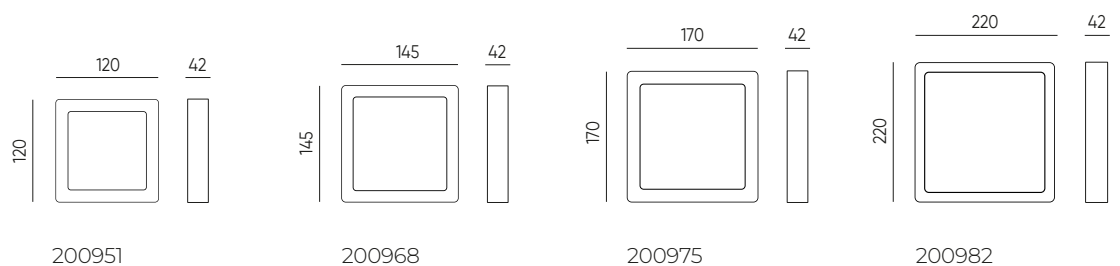

Paviršinės montavimo rėmas Įmontuotas šviestuvai MOLLY kvadratinė

200951

LED line LITE

SYMBOLIS	PAVADINIMAS
200951	Paviršinės montavimo rėmas Įmontuotas šviestuvai MOLLY 9W kvadratinė
200968	Paviršinės montavimo rėmas Įmontuotas šviestuvai MOLLY 12W kvadratinė
200975	Paviršinės montavimo rėmas Įmontuotas šviestuvai MOLLY 18W kvadratinė
200982	Paviršinės montavimo rėmas Įmontuotas šviestuvai MOLLY 24W kvadratinė