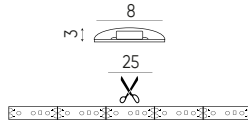

LED juostelė 600 SMD2835 12V 9,6W balta IP65

471345

471345

LED line LITE

SYMBOLIS	PAVADINIMAS	GALIA	SPALVOS TEMPERATŪRA	ŠVIOSOS SRAUTAS	RITINYS	ĮTAMPA	LED
471345	LED juostelė 600 SMD 12V 2700K 9,6W IP65	9,6 [W/m]	2700K	960 [lm/m]	5M	12V DC	SMD 2835
477040	LED juostelė 600 SMD 12V 4000K 9,6W IP65	9,6 [W/m]	4000K	960 [lm/m]	5M	12V DC	SMD 2835
477057	LED juostelė 600 SMD 12V 6500K 9,6W IP65	9,6 [W/m]	6500K	960 [lm/m]	5M	12V DC	SMD 2835