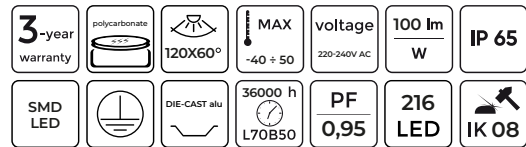

LED line LITE

SYMBOLIS	PAVADINIMAS	SPINDULIŲ KAMPE	GALIA	SPALVOS TEMPERATŪRA	ŠVIESOS SRAUTAS
203419	High Bay ECOBEAM 200W 20000lm 4000K	110°	200W	4000K	20000lm

HIGH BAY
STREAKBAY

High Bay STREAKBAY 50W 5000lm 4000K