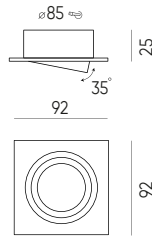

**Lubų šviestuvus kvadratinė judanti SLIM
Šepečiu AKROS**

241208

LED line PRIME

SYMBOLIS	PAVADINIMAS	FIXTURE SPALVA	FORMA	MOUNTING HOLE DYDIS	MONTAVIMO TIPAS	YPATYBĖ	MEDŽIAGA
241208	Lubų šviestuvus kvadratinė judanti SLIM juoda Šepečiu šlifuota AKROS	black	kvadratinis	85mm	įleidžiamas	reguliuojamas	aliuminis
241215	Lubų šviestuvus kvadratinė judanti SLIM srebro Šepečiu šlifuota AKROS	silver	kvadratinis	85mm	įleidžiamas	reguliuojamas	aliuminis
241222	Lubų šviestuvus kvadratinė judanti SLIM balta mat AKROS	balta	kvadratinis	85mm	įleidžiamas	reguliuojamas	aliuminis