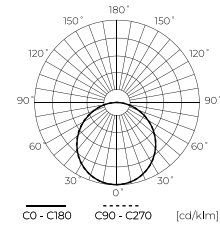

Panelė Backlit 4000K

LED line PRIME

205970

205970

SYMBOLIS	PAVADINIMAS	SPINDULIŲ KAMPE	GALIA	SPALVOS TEMPERATŪRA	ŠVIESOS SRAUTAS
205970	Panelė Backlit 25W 4000lm 4000K 595x595	120°	25W	4000K	4000lm
205987	Panelė Backlit 25W 4000lm 4000K 595x595 0-10V	120°	25W	4000K	4000lm
201255	Panelė Backlit 28W 4000lm 4000K 595x595	120°	28W	4000K	4000lm
205819	Panelė Backlit 34W 4760lm 4000K 595x595	120°	34W	4000K	4760lm
205826	Panelė Backlit 34W 4760lm 4000K 595x595 0-10V	120°	34W	4000K	4760lm
200180	Panelė Backlit 40W 4800lm 4000K 595x595	120°	40W	4000K	4800lm
201248	Panelė Backlit 40W 4800lm 4000K 595x595 0-10V	120°	40W	4000K	4800lm