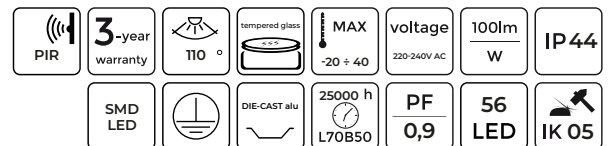

Prožektorius LUMINO 50W 5000lm 4000K su judesio jutikliu

LED line LITE

SYMBOLIS	PAVADINIMAS	SPINDULIŲ KAMPE	GALIA	SPALVOS TEMPERATŪRA	ŠVIESOS SRAUTAS
203389	Prožektorius LUMINO 50W 5000lm 4000K su judesio jutikliu	110°	50W	4000K	5000lm