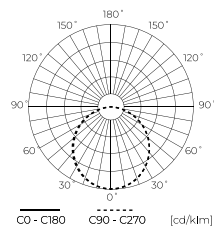

Llinijinis šviestuvus FUSION 40W 0-10V

475831

475831