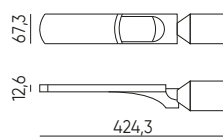

203785
203815
206960

203792
203822
206977

203839
203808
206984

Kelio šviestuvus FLAMINGO black

LED line LITE

203815

203815

SYMBOLIS	PAVADINIMAS	SPINDULIŲ KAMPE	GALIA	SPALVOS TEMPERATŪRA	ŠVIESOS SRAUTAS
203815	Kelio šviestuvus FLAMINGO 30W 3000lm 4000K juoda	140 x 70°	30W	4000K	3000lm
203822	Kelio šviestuvus FLAMINGO 50W 5000lm 4000K juoda	140 x 70°	50W	4000K	5000lm
203839	Kelio šviestuvus FLAMINGO 100W 10000lm 4000K juoda	140 x 70°	100W	4000K	10000lm