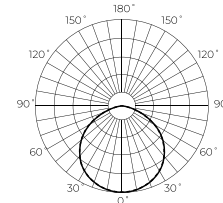

LED line LITE

SYMBOLIS	PAVADINIMAS	SPINDULIŲ KAMPE	GALIA	SPALVOS TEMPERATŪRA	ŠVIESOS SRAUTAS
203389	Prožektorius LUMINO 50W 5000lm 4000K su judesio jutikliu	110°	50W	4000K	5000lm

HIGH BAY PHANTOM

High Bay PHANTOM 70W 13300lm
4000K 1-10V