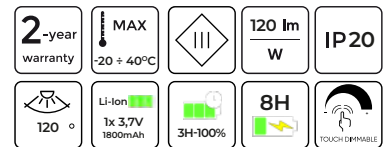

lengvas ir
nešiojamas

reguliavimo
funkcija

lietimo
valdymas

DEKORATYVINIAI
RIWIA

CCT

3000K / 4000K / 5000K

Stalinė lemputė RIWIA 1,0W 120lm 3000K 5000K

204492