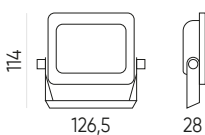

Prožektorius LUMINO 20W 2000lm 4000K

LED line LITE

SYMBOLIS	PAVADINIMAS	SPINDULIŲ KAMPE	GALIA	SPALVOS TEMPERATŪRA	ŠVIOS SRAUTAS
203297	Prožektorius LUMINO 20W 2000lm 4000K	110°	20W	4000K	2000lm