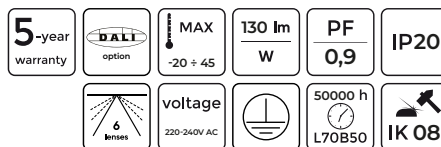

CO - C180 C90 - C270 [cd/klm]

475466

475466

SYMBOLIS	PAVADINIMAS	SPINDULIŲ KAMPE	GALIA	SPALVOS TEMPERATŪRA	ŠVIOSOS SRAUTAS
475466	Llinijinis šviestuvus FUSION 20W 2600lm 4000K PC Cover 120° juoda	120°	20W	4000K	2600lm
475480	Llinijinis šviestuvus FUSION 20W 2600lm 4000K 30*90° juoda	30*90°	20W	4000K	2600lm
475497	Llinijinis šviestuvus FUSION 20W 2600lm 4000K 60*110° juoda	60*110°	20W	4000K	2600lm
475503	Llinijinis šviestuvus FUSION 20W 2600lm 4000K 90*110° juoda	90*110°	20W	4000K	2600lm
475602	Llinijinis šviestuvus FUSION 20W 2600lm 4000K 120*120° juoda	120*120°	20W	4000K	2600lm
475619	Llinijinis šviestuvus FUSION 20W 2600lm 4000K LR40 black	LR40	20W	4000K	2600lm
475626	Llinijinis šviestuvus FUSION 20W 2600lm 4000K P18 black	P18	20W	4000K	2600lm