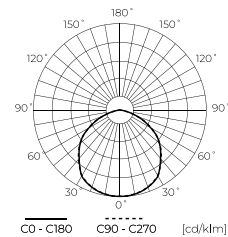

High Bay ECOBEAM 150W 15000lm 4000K

LED line LITE

SYMBOLIS	PAVADINIMAS	SPINDULIŲ KAMPE	GALIA	SPALVOS TEMPERATŪRA	ŠVIESOS SRAUTAS
203402	High Bay ECOBEAM 150W 15000lm 4000K	110°	150W	4000K	15000lm