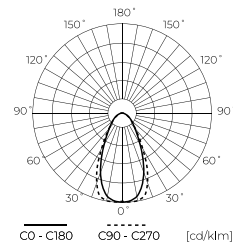

**LED Šviesos šaltinis Stiklas GU10 5,5W 345lm
220-260V 60° DIM TO WARM**

248948

LED line LITE

SYMBOLIS	PAVADINIMAS	SPINDULIŲ KAMPE	GALIA	SPALVOS TEMPERATŪRA	ŠVIESOS SRAUTAS	TIPAS	MEDŽIAGA
248948	LED Šviesos šaltinis GU10 5,5W 345lm 2200-3000K 220-240V	60°	5,5W	2200-3000K	345lm	GU10	stiklas