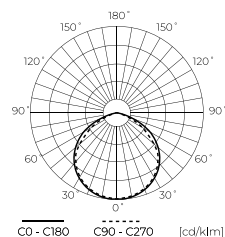

Prožektorius PHOTON 100W 10000lm 4000K

LED line LITE

SYMBOLIS	PAVADINIMAS	SPINDULIŲ KAMPE	GALIA	SPALVOS TEMPERATŪRA	ŠVIESOS SRAUTAS
203563	Prožektorius PHOTON 100W 10000lm 4000K	120°	100W	4000K	10000lm