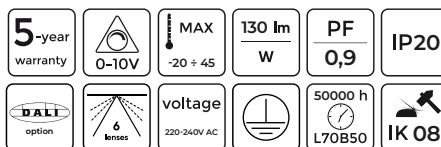

CO - C180 C90 - C270 [cd/klm]

475633

475633

SYMBOLIS	PAVADINIMAS	SPINDULIŲ KAMPE	GALIA	SPALVOS TEMPERATŪRA	ŠVIOSOS SRAUTAS
475633	Llinijinis šviestuvus FUSION 20W 2600lm 4000K 0-10V PC Cover 120° juoda	120°	20W	4000K	2600lm
475640	Llinijinis šviestuvus FUSION 20W 2600lm 4000K 0-10V 30*90° juoda	30*90°	20W	4000K	2600lm
475657	Llinijinis šviestuvus FUSION 20W 2600lm 4000K 0-10V 60*110° juoda	60*110°	20W	4000K	2600lm
475664	Llinijinis šviestuvus FUSION 20W 2600lm 4000K 0-10V 90*110° juoda	90*110°	20W	4000K	2600lm
475701	Llinijinis šviestuvus FUSION 20W 2600lm 4000K 0-10V 120*120° juoda	120*120°	20W	4000K	2600lm
475718	Llinijinis šviestuvus FUSION 20W 2600lm 4000K 0-10V LR40 black	LR40	20W	4000K	2600lm
475725	Llinijinis šviestuvus FUSION 20W 2600lm 4000K 0-10V P18 black	P18	20W	4000K	2600lm