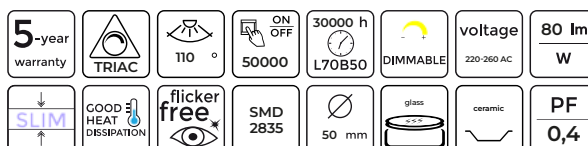

LED Šviesos šaltinis Keramikinis SMD 5W 400lm

LED line PRIME

247286

247286

SYMBOLIS	PAVADINIMAS	SPINDULIŲ KAMPE	GALIA	SPALVOS TEMPERATŪRA	ŠVIESOS SRAUTAS	TIPAS MEDŽIAGA	DIM
247286	LED Šviesos šaltinis SMD 5W 400lm 2700K 220-260V 50mm	110°	5W	2700K	400lm	SMD keramikinis	NO
470720	LED Šviesos šaltinis SMD 5W 400lm 2700K 220-260V 50mm DIM	110°	5W	2700K	400lm	SMD keramikinis	TRIAC
247293	LED Šviesos šaltinis SMD 5W 400lm 4000K 220-260V 50mm	110°	5W	4000K	400lm	SMD keramikinis	NO
470737	LED Šviesos šaltinis SMD 5W 400lm 4000K 220-260V 50mm DIM	110°	5W	4000K	400lm	SMD keramikinis	TRIAC
470560	LED Šviesos šaltinis SMD 5W 400lm 6500K 220-260V 50mm	110°	5W	6500K	400lm	SMD keramikinis	NO
470744	LED Šviesos šaltinis SMD 5W 400lm 6500K 220-260V 50mm DIM	110°	5W	6500K	400lm	SMD keramikinis	TRIAC