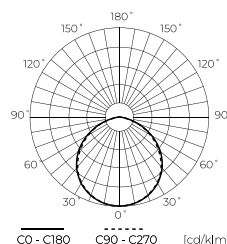

LED Šviesos šaltinis Keramikinis SMD 5W 400lm

LED line PRIME

247286

247286

SYMBOLIS	PAVADINIMAS	SPINDULIŲ KAMPE	GALIA	SPALVOS TEMPERATŪRA	ŠVIESOS SRAUTAS	TIPAS MEDŽIAGA	DIM
247286	LED Šviesos šaltinis SMD 5W 400lm 2700K 220-260V 50mm	110°	5W	2700K	400lm	SMD keramikinis	NO
470720	LED Šviesos šaltinis SMD 5W 400lm 2700K 220-260V 50mm DIM	110°	5W	2700K	400lm	SMD keramikinis	TRIAC
247293	LED Šviesos šaltinis SMD 5W 400lm 4000K 220-260V 50mm	110°	5W	4000K	400lm	SMD keramikinis	NO
470737	LED Šviesos šaltinis SMD 5W 400lm 4000K 220-260V 50mm DIM	110°	5W	4000K	400lm	SMD keramikinis	TRIAC
470560	LED Šviesos šaltinis SMD 5W 400lm 6500K 220-260V 50mm	110°	5W	6500K	400lm	SMD keramikinis	NO
470744	LED Šviesos šaltinis SMD 5W 400lm 6500K 220-260V 50mm DIM	110°	5W	6500K	400lm	SMD keramikinis	TRIAC