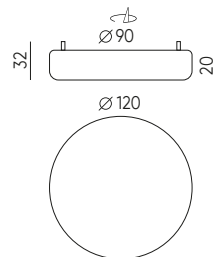

**Įmontuotas šviestuvai FRAMELESS 18W
1800lm**

2-year warranty	SMD 2835	ON OFF 50000	MAX -5 ÷ 40	120 mm	voltage 220-240V AC	100 lm W	IP20
30000 h L70B50		180°	polycarbonate	aluminum	PF 0,9	90 LED