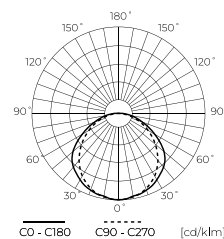

Tri-proof LINKER 40W 6000lm 4000K IP65

LED line PRIME

SYMBOLIS	PAVADINIMAS	SPINDULIŲ KAMPE	GALIA	SPALVOS TEMPERATŪRA	ŠVIESOS SRAUTAS
479594	Tri-proof LINKER 40W 6000lm 4000K 150lm/W 220-240V IP65	120°	40W	4000K	6000lm