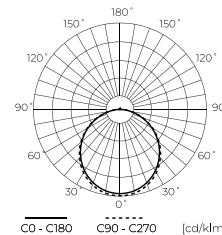

Lubų šviestuvus LUNAR 16W 1600lm 4000K IP65

LED line PRIME

SYMBOLIS	PAVADINIMAS	SPINDULIŲ KAMPE	GALIA	SPALVOS TEMPERATŪRA	ŠVIESOS SRAUTAS
470577-II	Lubų šviestuvus LUNAR 16W 1600lm 4000K IP65	120°	16W	4000K	1600lm