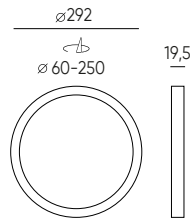

**Įmontuotas šviestuvai EASY FIX PRO
24W CCT**

3-year warranty	*.IES ↓		292 mm	ON OFF	110°	MAX -20 ÷ +40	voltage 220-240 AC	100 lm W	IP20
SMD 2835	YELLOW FREE™	ADJUSTABLE BRACKET	flicker free		polycarbonate	25000 h L70B50	PF 0,7	224 LED	IK 05