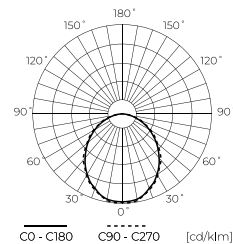

200838

200838

LED line LITE

SYMBOLIS	PAVADINIMAS	SPINDULIŲ KAMPE	GALIA	SPALVOS TEMPERATŪRA	ŠVIESOS SRAUTAS
200838	Įmontuotas šviestuvai MOLLY 9W 830lm 3000K kvadratinis	110°	9W	3000K	830lm
200845	Įmontuotas šviestuvai MOLLY 9W 900lm 4000K kvadratinis	110°	9W	4000K	900lm