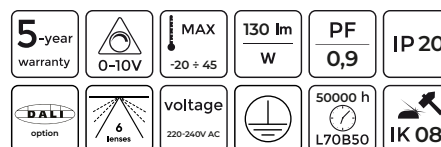

Llinijinis šviestuvus FUSION 60W 0-10V

478979

LED line PRIME

SYMBOLIS	PAVADINIMAS	SPINDULIŲ KAMPE	GALIA	SPALVOS TEMPERATŪRA	ŠVIESOS SRAUTAS
478979	Llinijinis šviestuvus FUSION 60W 7800lm 4000K 0-10V PC Cover 120° juoda	120°	60W	4000K	7800lm
478986	Llinijinis šviestuvus FUSION 60W 7800lm 4000K 0-10V 30°*90° juoda	30°*90°	60W	4000K	7800lm
478993	Llinijinis šviestuvus FUSION 60W 7800lm 4000K 0-10V 60°*110° juoda	60°*110°	60W	4000K	7800lm
479006	Llinijinis šviestuvus FUSION 60W 7800lm 4000K 0-10V 90°*110° juoda	90°*110°	60W	4000K	7800lm
479662	Llinijinis šviestuvus FUSION 60W 7800lm 4000K 0-10V 120°*120° juoda	120°*120°	60W	4000K	7800lm
479679	Llinijinis šviestuvus FUSION 60W 7800lm 4000K 0-10V LR40 black	LR40	60W	4000K	7800lm
479686	Llinijinis šviestuvus FUSION 60W 7800lm 4000K 0-10V P18 black	P18	60W	4000K	7800lm