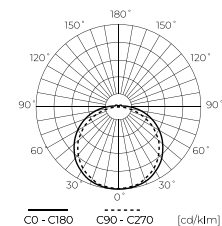

LED juostelė 300 SMD3528 12V 4,8W SPALVA IP65

240270

240270

LED line LITE

SYMBOLIS	PAVADINIMAS	GALIA	SPALVA / BANGOS ILGIS	ŠVIESOS SRAUTAS	RITINYS	ĮTAMPA	LED
240270	LED juostelė 300 SMD 12V red 4,8W IP65	4,8 [W/m]	RED / 620nm	400 [lm/m]	5M	12V DC	SMD3528
240294	LED juostelė 300 SMD 12V green 4,8W IP65	4,8 [W/m]	GREEN / 520nm	400 [lm/m]	5M	12V DC	SMD3528
240287	LED juostelė 300 SMD 12V blue 4,8W IP65	4,8 [W/m]	BLUE / 465nm	400 [lm/m]	5M	12V DC	SMD3528