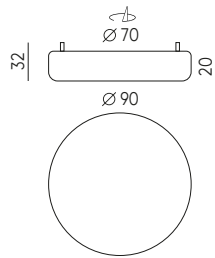

**Įmontuotas šviestuvai FRAMELESS 8W
800lm**

2-year warranty	SMD 2835	ON OFF 50000	MAX -5 ÷ 40	90 mm	voltage 220-240V AC	100 lm W	IP20
30000 h L70B50		180°	polycarbonate	aluminum	PF 0,9	45 LED