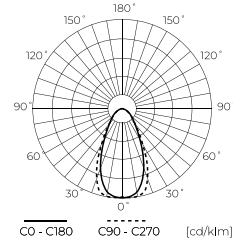

**LED Šviesos šaltinis Stiklas GU10 5,5W 500lm
220-260V 50° DIMMABLE**

240621

240621

LED line LITE

SYMBOLIS	PAVADINIMAS	SPINDULIŲ KAMPE	GALIA	SPALVOS TEMPERATŪRA	ŠVIESOS SRAUTAS	TIPAS	MEDŽIAGA
240621	LED Šviesos šaltinis M16 5,5W 500lm 2700K 220-240V DIM	60°	5,5W	2700K	500lm	GU10	stiklas
240638	LED Šviesos šaltinis M16 5,5W 550lm 4000K 220-240V DIM	60°	5,5W	4000K	550lm	GU10	stiklas