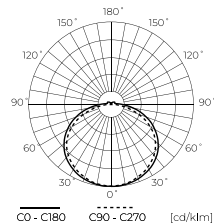

LED juostelė 300 SMD5050 12V RGB IP67

240157

240157

LED line LITE

SYMBOLIS	PAVADINIMAS	GALIA	SPALVA / BANGOS ILGIS	RITINYS	ĮTAMPA	LED
240157	LED juostelė 150 SMD 12V RGB 7,2W IP65	7,2 [W/m]	RGB/620nm, 520nm, 465nm	5M	12V DC	SMD5050
240614	LED juostelė 300 SMD 12V RGB 14,4W IP65	14,4 [W/m]	RGB/620nm, 520nm, 465nm	5M	12V DC	SMD5060
241741	LED juostelė 300 SMD 24V RGB 14,4W IP65	14,4 [W/m]	RGB/620nm, 520nm, 465nm	5M	24V DC	SMD5050