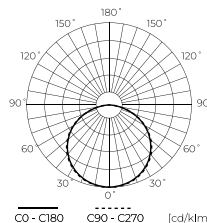

LED juostelė 300 SMD5050 RGBW IP20

LED line LITE

SYMBOLIS	PAVADINIMAS	GALIA	SPALVOS TEMPERATŪRA	ŠVIOSOS SRAUTAS	RITINYS	ĮTAMPA	LED
247071	LED juostelė 300 SMD 12V 2700K RGBW 19,2W	19,2 [W/m]	2700K	400 [lm/m]	5M	12V DC	SMD5050
477231	LED juostelė 300 SMD 12V 2700K RGBW 19,2W 30m	19,2 [W/m]	2700K	400 [lm/m]	30M	12V DC	SMD 5050
477309	LED juostelė 300 SMD 12V 4000K RGBW 19,2W	19,2 [W/m]	4000K	400 [lm/m]	5M	12V DC	SMD 5050
245657	LED juostelė 300 SMD 12V 6500K RGBW 19,2W	19,2 [W/m]	6500K	400 [lm/m]	5M	12V DC	SMD5050
477248	LED juostelė 300 SMD 12V 6500K RGBW 19,2W 30m	19,2 [W/m]	6500K	400 [lm/m]	30M	12V DC	SMD 5050
241673	LED juostelė 300 SMD 24V 2700K RGBW 19,2W	19,2 [W/m]	2700K	400 [lm/m]	5M	24V DC	SMD5050
477316	LED juostelė 300 SMD 24V 4000K RGBW 19,2W	19,2 [W/m]	4000K	400 [lm/m]	5M	24V DC	SMD 5050
241680	LED juostelė 300 SMD 24V 6500K RGBW 19,2W	19,2 [W/m]	6500K	400 [lm/m]	5M	24V DC	SMD5050