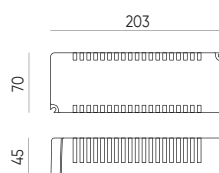

Maitinimo šaltinis 150W IP67

LL-150-12

LED line PRIME

SYMBOLIS	PAVADINIMAS	GALIA	ĮTAMPA	IP KLASĖ
LL-150-12	Maitinimo šaltinis 150W IP67 12V	150W	12V	IP67
LL-150-24	Maitinimo šaltinis 150W IP67 24V	150W	24V	IP67