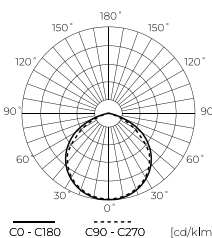

Prožektorius PHOTON 30W 3000lm 4000K

LED line LITE

SYMBOLIS	PAVADINIMAS	SPINDULIŲ KAMPE	GALIA	SPALVOS TEMPERATŪRA	ŠVIESOS SRAUTAS
203525	Prožektorius PHOTON 30W 3000lm 4000K	120°	30W	4000K	3000lm