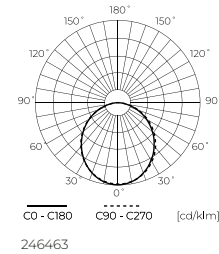

LED juostelė 300 SMD3528 12V 4,8W balta IP20

246463

LED line LITE

SYMBOLIS	PAVADINIMAS	GALIA	SPALVOS TEMPERATŪRA	ŠVIESOS SRAUTAS	RITINYS	ĮTAMPA	LED
246463	LED juostelė 300 SMD 12V 2400K 4,8W	4,8 [W/m]	2400K	400 [lm/m]	5M	12V DC	SMD3528
240164	LED juostelė 300 SMD 12V 3000K 4,8W	4,8 [W/m]	3000K	400 [lm/m]	5M	12V DC	SMD3528
249419	LED juostelė 300 SMD 12V 3000K 4,8W 30m	4,8 [W/m]	3000K	400 [lm/m]	30M	12V DC	SMD3528
477200	LED juostelė 300 SMD 12V 3000K 4,8W 50m	4,8 [W/m]	3000K	400 [lm/m]	50M	12V DC	SMD 3528
245602	LED juostelė 300 SMD 12V 4000K 4,8W	4,8 [W/m]	4000K	400 [lm/m]	5M	12V DC	SMD3528
249426	LED juostelė 300 SMD 12V 4000K 4,8W 30m	4,8 [W/m]	4000K	400 [lm/m]	30M	12V DC	SMD3528
477194	LED juostelė 300 SMD 12V 4000K 4,8W 50m	4,8 [W/m]	4000K	400 [lm/m]	50M	12V DC	SMD 3528
240188	LED juostelė 300 SMD 12V 6500K 4,8W	4,8 [W/m]	6500K	400 [lm/m]	5M	12V DC	SMD3528
249433	LED juostelė 300 SMD 12V 6500K 4,8W 30m	4,8 [W/m]	6500K	400 [lm/m]	30M	12V DC	SMD3528
477217	LED juostelė 300 SMD 12V 6500K 4,8W 50m	4,8 [W/m]	6500K	400 [lm/m]	50M	12V DC	SMD 3528
240195	LED juostelė 300 SMD 12V 11000K 4,8W	4,8 [W/m]	11000K	400 [lm/m]	5M	12V DC	SMD3528
249440	LED juostelė 300 SMD 12V 11000K 4,8W 30m	4,8 [W/m]	11000K	400 [lm/m]	30M	12V DC	SMD3528