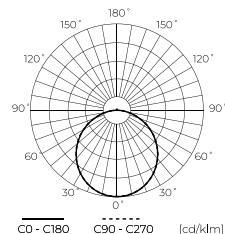

**Lubų šviestuvus LUNAR
16W 1600lm 4000K IP65 su
judesio jutikliu**

LED line PRIME

SYMBOLIS	PAVADINIMAS	SPINDULIŲ KAMPE	GALIA	SPALVOS TEMPERATŪRA	ŠVIESOS SRAUTAS
470584-II	Lubų šviestuvus LUNAR 16W 1600lm 4000K IP65 su judesio jutikliu	120°	16W	4000K	1600lm