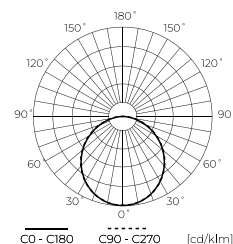

3-year warranty	YELLOW FREE™	*.IES ↓	ADJUSTABLE BRACKET	290 mm	ON OFF	120 °	MAX -5 ÷ +40	voltage 220-260 AC	92-96lm W	IP20
	SMD 2835	PMMA LCP	flicker free		polyamid	polystyrene	30000 h L70B50	PF 0,7	112 LED