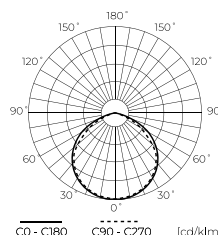

Prožektorius PHOTON 30W 3000lm 4000K su judesio jutikliu

3-year warranty	ON OFF 18000	SMD 2835	GOOD HEAT DISSIPATION	120°	tempered glass	MAX -20 + 40	voltage 220-240V AC	100lm W	IP 65
PIR	*.IES				DIE-CAST alu	30000 h L70B50	PF 0,9	45 LED	IK 05

LED line LITE

SYMBOLIS	PAVADINIMAS	SPINDULIŲ KAMPE	GALIA	SPALVOS TEMPERATŪRA	ŠVIESOS SRAUTAS
203532	Prožektorius PHOTON 30W 3000lm 4000K su judesio jutikliu	120°	30W	4000K	3000lm