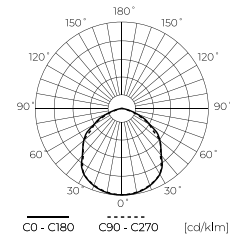

Prožektorius LUMINO 30W 3000lm 4000K su judesio jutikliu

LED line LITE

SYMBOLIS	PAVADINIMAS	SPINDULIŲ KAMPE	GALIA	SPALVOS TEMPERATŪRA	ŠVIESOS SRAUTAS
203372	Prožektorius LUMINO 30W 3000lm 4000K su judesio jutikliu	110°	30W	4000K	3000lm