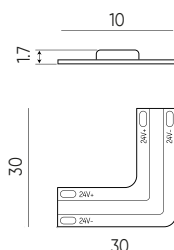

Juostų jungtis COB CLICK kampinis jungtis 2700K 2 PIN tipas L

478412

LED line PRIME

SYMBOLIS	PAVADINIMAS	TIPAS	TIPAS OF CONNECTOR	LED JUOSTOS PLOTIS	SPALVOS TEMPERATŪRA	LED
478412	Juostų jungtis COB CLICK kampinis jungtis 2700K 10 mm 2 PIN tipas L 18W	2PIN	L	10 mm	2700K	COB
478429	Juostų jungtis COB CLICK kampinis jungtis 4000K 10 mm 2 PIN tipas L 18W	2PIN	L	10 mm	4000K	COB
478436	Juostų jungtis COB CLICK kampinis jungtis 6000K 10 mm 2 PIN tipas L 18W	2PIN	L	10 mm	6500K	COB