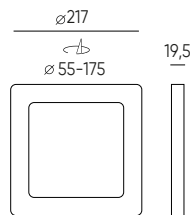

**Įmontuotas šviestuvai EASY FIX
PRO 18W CCT**

3-year warranty	*.IES ↓		55-175 mm	ON OFF	110°	MAX -20 ÷ +40	voltage 220-240 AC	100 lm W	IP20
YELLOW FREE™	SMD 2835	ADJUSTABLE BRACKET	flicker free		polycarbonate	25000 h L70B50	PF 0,7	168 LED	IK 05