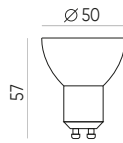

**LED Šviesos šaltinis BASIC GU10 5W
450lm**