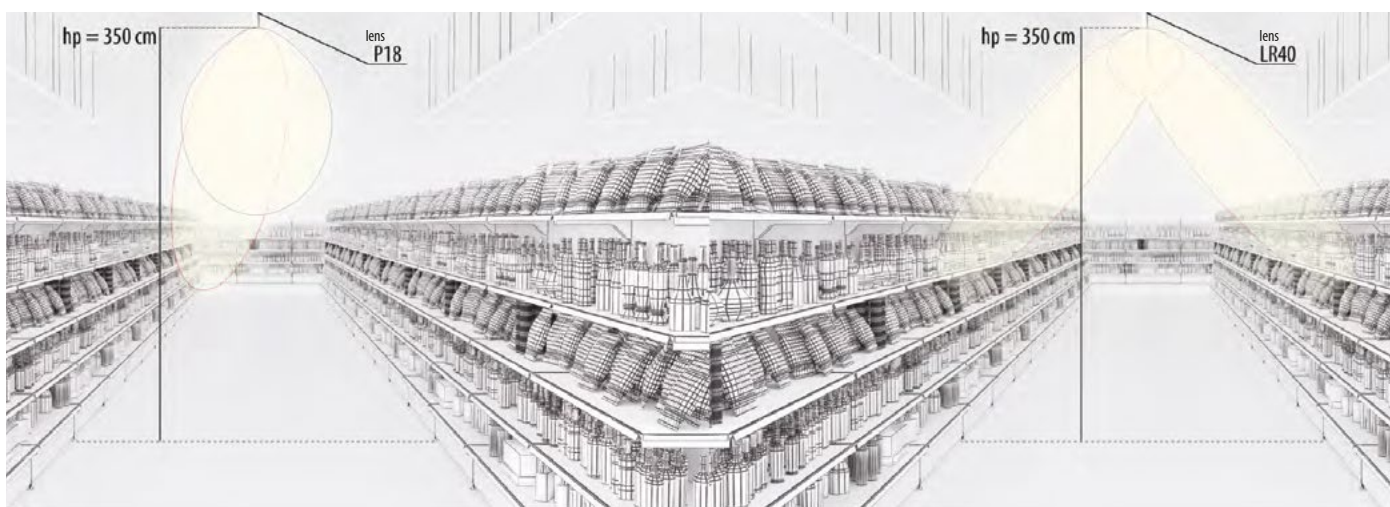

LLINIJINIS ŠVIESTUVAS
FUSION

60-150cm
šviestuvo ilgis

anti-akinimo
skydas UGR<19

kampo jungtis
90-270°

maks. 60m

- balta
- pilka
- juoda

montavimas be įrankių

kurkite įvairias formas