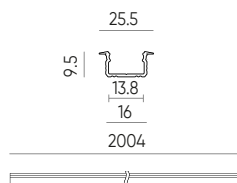

Aluminio įmontuojamas profilis

LED line PRIME