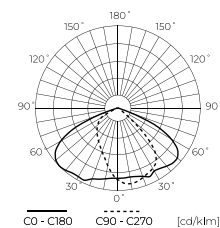

201064

201071

201088

Kelio šviestuvus STREETLITE black

3-year warranty	SMD LED 2835	130x75°	MAX -40 ÷ 50°C	voltage 220-240V AC	100 lm W	IP 65
ULOR 0%				PF 0,9	36000 h L70B50	

LED line LITE

SYMBOLIS	PAVADINIMAS	SPINDULIŲ KAMPE	GALIA	SPALVOS TEMPERATŪRA	ŠVIESOS SRAUTAS
203716	Kelio šviestuvus STREETLITE 50W 5000lm 4000K juoda	130 x 75°	50W	4000K	5000lm
203723	Kelio šviestuvus STREETLITE 100W 10000lm 4000K juoda	130 x 75°	100W	4000K	10000lm