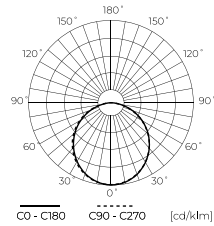

Llinijinis šviestuvus FUSION 40W

475732

475732