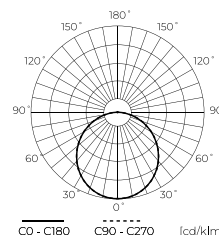

**Lubų šviestuvai LUNAR 22W
1870lm 4000K**

LED line PRIME

SYMBOLIS	PAVADINIMAS	SPINDULIŲ KAMPE	GALIA	SPALVOS TEMPERATŪRA	ŠVIĖSOS SRAUTAS
470591	Lubų šviestuvai LUNAR 22W 1870lm 4000K	120°	22W	4000K	1870lm