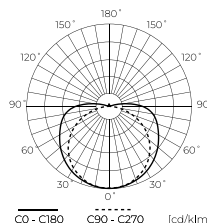

LED juostelė COB 24V balta IP20

LED line PRIME

476821

476821

SYMBOLIS	PAVADINIMAS	GALIA	SPALVOS TEMPERATŪRA	ŠVIOSOS SRAUTAS	RITINYS	ĮTAMPA	LED
476821	LED juostelė 320 COB 24V 2700K 8W	8 [W/m]	2700K	800 [lm/m]	5M	24V DC	COB
476838	LED juostelė 320 COB 24V 4000K 8W	8 [W/m]	4000K	800 [lm/m]	5M	24V DC	COB
476845	LED juostelė 320 COB 24V 6500K 8W	8 [W/m]	6500K	800 [lm/m]	5M	24V DC	COB
479754	LED juostelė 320 COB 24V 2700K 8W 30m	8 [W/m]	2700K	800 [lm/m]	30M	24V DC	COB
479761	LED juostelė 320 COB 24V 4000K 8W 30m	8 [W/m]	4000K	800 [lm/m]	30M	24V DC	COB
479778	LED juostelė 320 COB 24V 6500K 8W 30m	8 [W/m]	6500K	800 [lm/m]	30M	24V DC	COB
479785	LED juostelė 480 COB 24V 2700K 11W	11 [W/m]	2700K	1100 [lm/m]	5M	24V DC	COB
479792	LED juostelė 480 COB 24V 4000K 11W	11 [W/m]	4000K	1100 [lm/m]	5M	24V DC	COB
479808	LED juostelė 480 COB 24V 6500K 11W	11 [W/m]	6500K	1100 [lm/m]	5M	24V DC	COB
200005	LED juostelė 480 COB 24V 2700K 11W 30m	11 [W/m]	2700K	1100 [lm/m]	30M	24V DC	COB
200012	LED juostelė 480 COB 24V 4000K 11W 30m	11 [W/m]	4000K	1100 [lm/m]	30M	24V DC	COB
200029	LED juostelė 480 COB 24V 6500K 11W 30m	11 [W/m]	6500K	1100 [lm/m]	30M	24V DC	COB
479846	LED juostelė 528 COB 24V 2700K 14W	14 [W/m]	2700K	1400 [lm/m]	5M	24V DC	COB
479853	LED juostelė 528 COB 24V 4000K 14W	14 [W/m]	4000K	1400 [lm/m]	5M	24V DC	COB
479860	LED juostelė 528 COB 24V 6500K 14W	14 [W/m]	6500K	1400 [lm/m]	5M	24V DC	COB
200036	LED juostelė 528 COB 24V 2700K 14W 30m	14 [W/m]	2700K	1400 [lm/m]	30M	24V DC	COB
200043	LED juostelė 528 COB 24V 4000K 14W 30m	14 [W/m]	4000K	1400 [lm/m]	30M	24V DC	COB
200050	LED juostelė 528 COB 24V 6500K 14W 30m	14 [W/m]	6500K	1400 [lm/m]	30M	24V DC	COB
478245	LED juostelė 480 COB 24V 2700K 18W	18 [W/m]	2700K	1440 [lm/m]	5M	24V DC	COB
478269	LED juostelė 480 COB 24V 4000K 18W	18 [W/m]	4000K	1520 [lm/m]	5M	24V DC	COB
478313	LED juostelė 480 COB 24V 6500K 18W	18 [W/m]	6500K	1520 [lm/m]	5M	24V DC	COB
200098	LED juostelė 480 COB 24V 2700K 18W 30m	18 [W/m]	2700K	1800 [lm/m]	30M	24V DC	COB
200104	LED juostelė 480 COB 24V 4000K 18W 30m	18 [W/m]	4000K	1800 [lm/m]	30M	24V DC	COB
200111	LED juostelė 480 COB 24V 6500K 18W 30m	18 [W/m]	6500K	1800 [lm/m]	30M	24V DC	COB