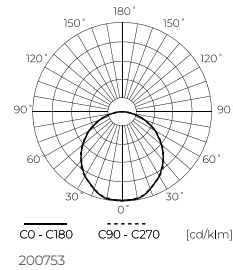

200753

LED line LITE

SYMBOLIS	PAVADINIMAS	SPINDULIŲ KAMPE	GALIA	SPALVOS TEMPERATŪRA	ŠVIESOS SRAUTAS
200753	Įmontuotas šviestuvai MOLLY 9W 830lm 3000K apvalus	110°	9W	3000K	830lm
200760	Įmontuotas šviestuvai MOLLY 9W 900lm 4000K apvalus	110°	9W	4000K	900lm

Įmontuotas šviestuvai MOLLY 12W

3-year warranty	*.IES ↓	110°	ON OFF 20000	MAX -20 + 40	30000 h L70B50	voltage 170-260V AC	95-105 lm W	IP20
SMD 2835	YELLOW FREE™	flicker free™	120 mm	Polycarbonate	PF 0,5	45 LED