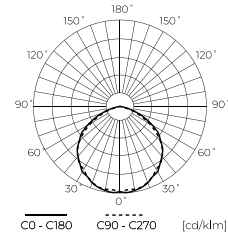

**Prožektorius PHOTON 100W
10000lm 4000K su judesio jutikliu**

LED line LITE

SYMBOLIS	PAVADINIMAS	SPINDULIŲ KAMPE	GALIA	SPALVOS TEMPERATŪRA	ŠVIESOS SRAUTAS
203747	Prožektorius PHOTON 100W 10000lm 4000K su judesio jutikliu	120°	100W	4000K	10000lm