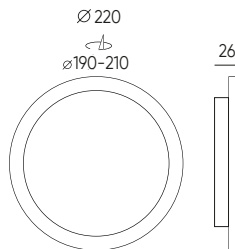

Įmontuotas šviestuvai MOLLY 24W

200814

LED line LITE

SYMBOLIS	PAVADINIMAS	SPINDULIŲ KAMPE	GALIA	SPALVOS TEMPERATŪRA	ŠVIESOS SRAUTAS
200814	Įmontuotas šviestuvai MOLLY 24W 2350lm 3000K apvalus	110°	24W	3000K	2350lm
200821	Įmontuotas šviestuvai MOLLY 24W 2550lm 4000K apvalus	110°	24W	4000K	2550lm
201002	Įmontuotas šviestuvai MOLLY 24W 2550lm CCT 3000-4000-6000K apvalus	110°	24W	3000-4000-6000K	2550lm
201026	Įmontuotas šviestuvai MOLLY 24W 2550lm 4000K apvalus su judesio davikliu	110°	24W	4000K	2550lm