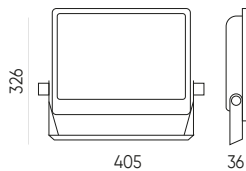

Prožektorius LUMINO 200W 20000lm 4000K

LED line LITE

SYMBOLIS	PAVADINIMAS	SPINDULIŲ KAMPE	GALIA	SPALVOS TEMPERATŪRA	ŠVIOSOS SRAUTAS
203341	Prožektorius LUMINO 200W 20000lm 4000K	110°	200W	4000K	20000lm