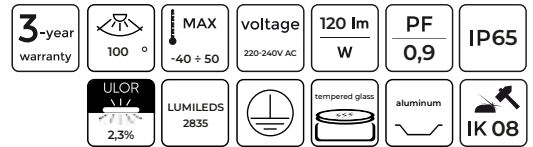

minimalistinis
dizainas

efektyvumas
120lm/W

atsparumas
vandeniui IP65

prieinama dviem
spalvomis:

● juoda

● pilka

PARKO ŠVIESTUVAI
PARKLITE

Parkų šviestuvas PARKLITE