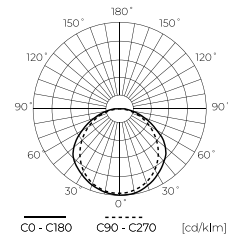

**Tri-proof LINKER 40W 6000lm
5000K IP65**

LED line PRIME

SYMBOLIS	PAVADINIMAS	SPINDULIŲ KAMPE	GALIA	SPALVOS TEMPERATŪRA	ŠVIESOS SRAUTAS
201279	Tri-proof LINKER 40W 6000lm 5000K 150lm/W IP65	120°	40W	5000K	6000lm