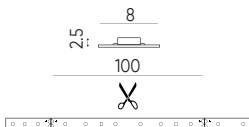

LED juostelė 300 SMD3528 24V 4,8W balta IP20

LED line LITE

SYMBOLIS	PAVADINIMAS	GALIA	SPALVOS TEMPERATŪRA	ŠVIESOS SRAUTAS	RITINYS	ĮTAMPA	LED
240645	LED juostelė 300 SMD 24V 3000K 4,8W	4,8 [W/m]	3000K	400 [lm/m]	5M	24V DC	SMD3528
241758	LED juostelė 300 SMD 24V 3000K 4,8W 30m	4,8 [W/m]	3000K	400 [lm/m]	30M	24V DC	SMD3528
240652	LED juostelė 300 SMD 24V 4000K 4,8W	4,8 [W/m]	4000K	400 [lm/m]	5M	24V DC	SMD3528
241765	LED juostelė 300 SMD 24V 4000K 4,8W 30m	4,8 [W/m]	4000K	400 [lm/m]	30M	24V DC	SMD3528
240676	LED juostelė 300 SMD 24V 6500K 4,8W	4,8 [W/m]	6500K	400 [lm/m]	5M	24V DC	SMD3528
241789	LED juostelė 300 SMD 24V 6500K 4,8W 30m	4,8 [W/m]	6500K	400 [lm/m]	30M	24V DC	SMD3528
240690	LED juostelė 300 SMD 24V 11000K 4,8W	4,8 [W/m]	11000K	400 [lm/m]	5M	24V DC	SMD3528
241796	LED juostelė 300 SMD 24V 11000K 4,8W 30m	4,8 [W/m]	11000K	400 [lm/m]	30M	24V DC	SMD3528