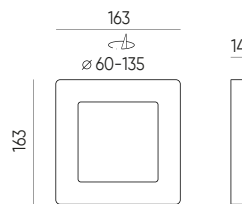

Įmontuotas šviestuvai EASY FIX 12W

LED line LITE

246791

246791

SYMBOLIS	PAVADINIMAS	SPINDULIŲ KAMPE	GALIA	SPALVOS TEMPERATŪRA	ŠVIESOS SRAUTAS
246791	Įmontuotas šviestuvai EASY FIX 12W 850lm 2700K kvadratinis	120°	12W	2700K	850lm
246890	Įmontuotas šviestuvai EASY FIX 12W 890lm 4000K kvadratinis	120°	12W	4000K	890lm