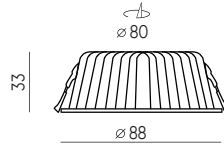

**Įmontuotas šviestuvai QUANTUM
7W 700lm 4000K IP20**

5-year warranty	LiFi DRIVER	III	88 mm	ON OFF 50000	60°	MAX -5 ÷ +40	voltage AC 220-240	100 lm W	IP20
DIMMABLE	LOW UGR	NARROW BEAM ANGLE	COB	aluminum	polycarbonate	50000 h L70B50	PF 0,8	1 LED	IK 03

477392 [cd/klm]