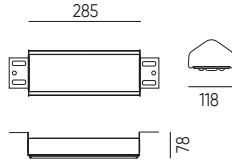

LED line LITE

SYMBOLIS	PAVADINIMAS	SPINDULIŲ KAMPE	GALIA	SPALVOS TEMPERATŪRA	ŠVIESOS SRAUTAS
203419	High Bay ECOBEAM 200W 20000lm 4000K	110°	200W	4000K	20000lm

HIGH BAY
STREAKBAY

High Bay STREAKBAY 50W 5000lm 4000K