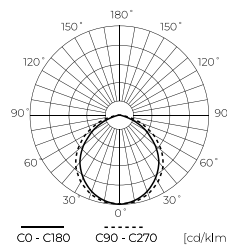

LED Šviesos šaltinis Stiklas GU10 5W 450lm 220-260V 120°

241963

LED line LITE

SYMBOLIS	PAVADINIMAS	SPINDULIŲ KAMPE	GALIA	SPALVOS TEMPERATŪRA	ŠVIESOS SRAUTAS	TIPAS	MEDŽIAGA
241963	LED Šviesos šaltinis GU10 5W 450lm 2700K 220-260V 120°	120°	5W	2700K	450lm	GU10	stiklas
241970	LED Šviesos šaltinis GU10 5W 450lm 4000K 220-260V 120°	120°	5W	4000K	450lm	GU10	stiklas
241987	LED Šviesos šaltinis GU10 5W 450lm 6500K 220-260V 120°	120°	5W	6500K	450lm	GU10	stiklas