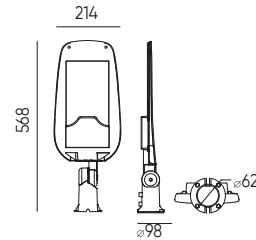

Kelio šviestuvus STREETLITE grey

3-year warranty	SMD LED 2835	130x75°	MAX -40 ÷ 50°C	voltage 220-240V AC	100 lm W	IP 65
ULOR 0%				PF 0,9	36000 h L70B50	

LED line LITE

SYMBOLIS	PAVADINIMAS	SPINDULIŲ KAMPE	GALIA	SPALVOS TEMPERATŪRA	ŠVIESOS SRAUTAS
201064	Kelio šviestuvus STREETLITE 50W 5000lm 4000K pilka	130 x 75°	50W	4000K	5000lm
201071	Kelio šviestuvus STREETLITE 100W 10000lm 4000K pilka	130 x 75°	100W	4000K	10000lm
201088	Kelio šviestuvus STREETLITE 150W 15000lm 4000K pilka	130 x 75°	150W	4000K	15000lm

201071

Kelio šviestuvus STREETLITE black

3-year warranty	SMD LED 2835	130x75°	MAX -40 ÷ 50°C	voltage 220-240V AC	100 lm W	IP 65
ULOR 0%				PF 0,9	36000 h L70B50	

LED line LITE

SYMBOLIS	PAVADINIMAS	SPINDULIŲ KAMPE	GALIA	SPALVOS TEMPERATŪRA	ŠVIESOS SRAUTAS
203716	Kelio šviestuvus STREETLITE 50W 5000lm 4000K juoda	130 x 75°	50W	4000K	5000lm
203723	Kelio šviestuvus STREETLITE 100W 10000lm 4000K juoda	130 x 75°	100W	4000K	10000lm