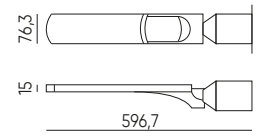

Kelio šviestuvus FLAMINGO black

LED line LITE

203815

203815

SYMBOLIS	PAVADINIMAS	SPINDULIŲ KAMPE	GALIA	SPALVOS TEMPERATŪRA	ŠVIESOS SRAUTAS
203815	Kelio šviestuvus FLAMINGO 30W 3000lm 4000K juoda	140 x 70°	30W	4000K	3000lm
203822	Kelio šviestuvus FLAMINGO 50W 5000lm 4000K juoda	140 x 70°	50W	4000K	5000lm
203839	Kelio šviestuvus FLAMINGO 100W 10000lm 4000K juoda	140 x 70°	100W	4000K	10000lm

203815

203822

203839