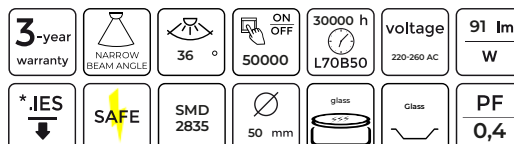

LED Šviesos šaltinis Stiklas GU10 3W 273lm 220-260V

247835

LED line LITE

SYMBOLIS	PAVADINIMAS	SPINDULIŲ KAMPE	GALIA	SPALVOS TEMPERATŪRA	ŠVIESOS SRAUTAS	TIPAS	MEDŽIAGA
247835	LED Šviesos šaltinis GU10 3W 273lm 2700K 220-260V 36°	36°	3W	2700K	273lm	GU10	stiklas
247828	LED Šviesos šaltinis GU10 3W 273lm 4000K 220-260V 36°	36°	3W	4000K	273lm	GU10	stiklas
247811	LED Šviesos šaltinis GU10 3W 273lm 6500K 220-260V 36°	36°	3W	6500K	273lm	GU10	stiklas