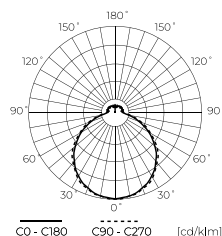

Lubų šviestuvus PLAFON IP44 18W 1550lm 4000K

201415

201415

LED line LITE

SYMBOLIS	PAVADINIMAS	SPINDULIŲ KAMPE	GALIA	SPALVOS TEMPERATŪRA	ŠVIESOS SRAUTAS
201415	Lubų šviestuvus PLAFON IP44 18W 1550lm 4000K	120°	18W	4000K	1550lm
201422	Lubų šviestuvus PLAFON IP44 18W 1550lm 4000K su judesio davikliu	120°	18W	4000K	1550lm