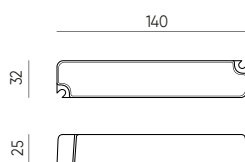

Maitinimo šaltinis 20W IP67

LL-20-12

LED line PRIME

SYMBOLIS	PAVADINIMAS	GALIA	ĮTAMPA	IP KLASĖ
LL-20-12	Maitinimo šaltinis 20W IP67 12V	20W	12V	IP67
LL-20-24	Maitinimo šaltinis 20W IP67 24V	20W	24V	IP67