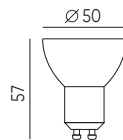

**LED Šviesos šaltinis BASIC GU10 7W
600lm**