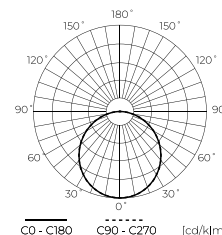

Lubų šviestuvus LUNAR 22W 2200lm 4000K IP65

LED line PRIME

SYMBOLIS	PAVADINIMAS	SPINDULIŲ KAMPE	GALIA	SPALVOS TEMPERATŪRA	ŠVIESOS SRAUTAS
470591-II	Lubų šviestuvus LUNAR 22W 2200lm 4000K IP65	120°	22W	4000K	2200lm