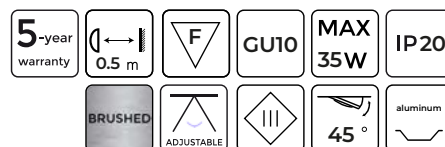

**Tube paviršinis spotlight kvadratinis
reguliuojamas brushed silver CUBO**

LED line PRIME

SYMBOLIS	PAVADINIMAS	FORMA	MOUNTING TIPAS	YPATYBĖ	MEDŽIAGA
249747	Paviršinė šviestuvo dalis punktowa kvadratas srebro CUBO	kvadratinis	paviršinis	reguliuojamas	aliuminis