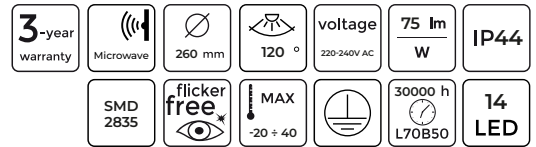

prieinami 3 galios tipai
12W, 18W ir 24W

versija su mikrobangų
judesio davikliu 360°, 8m

CRI>80

be mirksėjimo

apvalios formos, skersmuo
Ø260mm, Ø350mm
ir Ø380mm

CEILING LAMP

PLAFON IP44

**Lubų šviestuvus PLAFON IP44 12W
900lm 3000K**