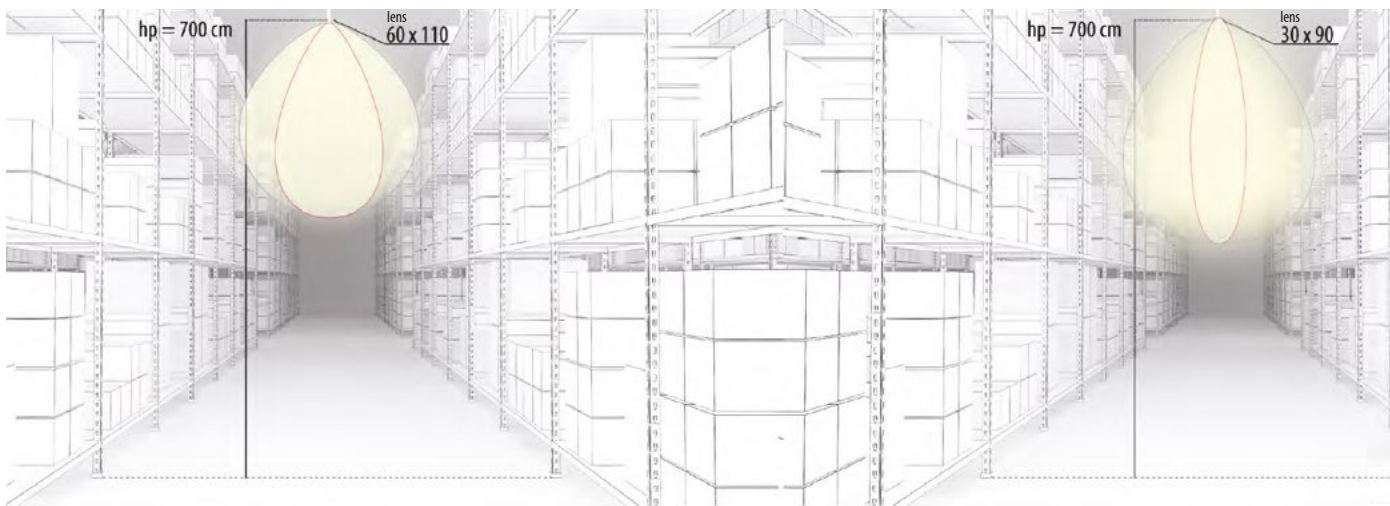

LLINIJINIS ŠVIESTUVAS
FUSION

60-150cm
šviestuvo ilgis

anti-akinimo
skydas UGR<19

kampo jungtis
90-270°

maks. 60m

- balta
- pilka
- juoda

montavimas be įrankių

kurkite įvairias formas