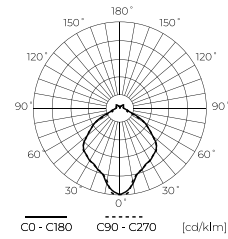

477606
477644

477613
477651

477620
477637

efektyvumas
150lm/W

minimalistinis
dizainas

atsparumas
vandeniui
IP66

PARKO ŠVIESTUVAI
NOLINA

Parkų šviestuvai NOLINA