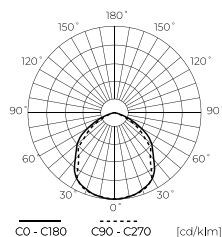

Prožektorius LUMINO 20W 2000lm 4000K

LED line LITE

SYMBOLIS	PAVADINIMAS	SPINDULIŲ KAMPE	GALIA	SPALVOS TEMPERATŪRA	ŠVIOS SRAUTAS
203297	Prožektorius LUMINO 20W 2000lm 4000K	110°	20W	4000K	2000lm