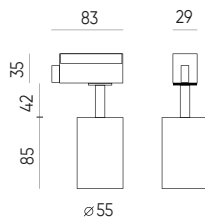

Vienfazis bėginis šviestuvus GU10 PIPE

LED line LITE

478252

SYMBOLIS	PAVADINIMAS	FORMA	MOUNTING TIPAS	YPATYBĖ	MEDŽIAGA
478252	Vienfazis bėginis šviestuvus GU10 juoda PIPE	apvalus	track	reguliuojamas	aliuminis
475442	Vienfazis bėginis šviestuvus GU10 balta PIPE	apvalus	track	reguliuojamas	aliuminis