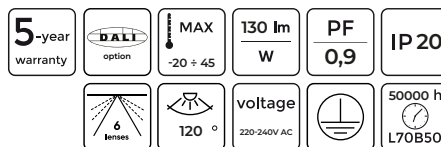

Llinijinis šviestuvas FUSION 40W

CO - C180 C90 - C270 [cd/klm]

203266

203266

LED line PRIME

SYMBOLIS	PAVADINIMAS	SPINDULIŲ KAMPE	GALIA	SPALVOS TEMPERATŪRA	ŠVIESOS SRAUTAS
203266	Llinijinis šviestuvas FUSION 40W 5200lm 4000K PC Cover 120° balta	120°	40W	4000K	5200lm
204102	Llinijinis šviestuvas FUSION 40W 5200lm 4000K 30*90° balta	30*90°	40W	4000K	5200lm
204119	Llinijinis šviestuvas FUSION 40W 5200lm 4000K 60*110° balta	60*110°	40W	4000K	5200lm
204126	Llinijinis šviestuvas FUSION 40W 5200lm 4000K 90*110° balta	90*110°	40W	4000K	5200lm
204133	Llinijinis šviestuvas FUSION 40W 5200lm 4000K 120*120° balta	120*120°	40W	4000K	5200lm
204140	Llinijinis šviestuvas FUSION 40W 5200lm 4000K LR40 balta	LR40	40W	4000K	5200lm
204157	Llinijinis šviestuvas FUSION 40W 5200lm 4000K P18 balta	P18	40W	4000K	5200lm