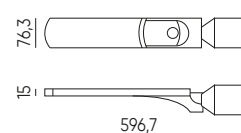

203839
203808
206984