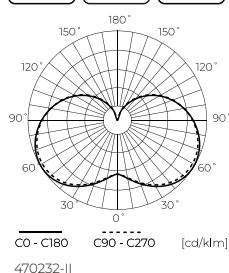

5-year warranty	C37	220°	ON OFF 50000	30000 h L70B50	voltage 170-250V AC	130 lm W	IP20
GOOD HEAT DISSIPATION	TRIAC	35 mm	SMD 2835	glass	ceramic	PF 0,7	

470232-II

LED line PRIME

SYMBOLIS	PAVADINIMAS	SPINDULIŲ KAMPE	GALIA	SPALVOS TEMPERATŪRA	ŠVIESOS SRAUTAS	TIPAS	MEDŽIAGA
470232-II	LED Šviesos šaltinis E14 9W 1170lm 2700K 170-250V C37 DIM	220°	9W	2700K	1170lm	E14	keramikinis
470249-II	LED Šviesos šaltinis E14 9W 1170lm 4000K 170-250V C37 DIM	220°	9W	4000K	1170lm	E14	keramikinis