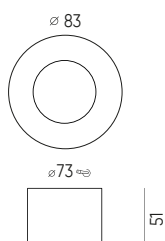

Lubų šviestuvus atspari vandeniui apvali liejamasis

LED line PRIME

245428

SYMBOLIS	PAVADINIMAS	FIXTURE SPALVA	FORMA	MOUNTING HOLE DYDIS	MONTAVIMO TIPAS	YPATYBĖ	MEDŽIAGA
245428	Lubų šviestuvus atspari vandeniui apvali liejamasis balta	balta	apvalus	73mm	įleidžiamas	atsparus vandeniui	aliuminis
245435	Lubų šviestuvus atspari vandeniui apvali liejamasis chromas	chrome	apvalus	73mm	įleidžiamas	atsparus vandeniui	aliuminis
245442	Lubų šviestuvus atspari vandeniui apvali liejamasis satinas	satins	apvalus	73mm	įleidžiamas	atsparus vandeniui	aliuminis
471055	Lubų šviestuvus atspari vandeniui apvali liejamasis juoda	black	apvalus	73mm	įleidžiamas	atsparus vandeniui	aliuminis