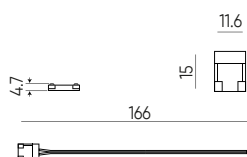

**Juostų jungtis COB CLICK CONNECTOR
vienguba su laidu 10 mm 2 PIN**

SYMBOLIS	PAVADINIMAS	TIPAS	KONEKTORIAUS TIPAS	LED JUOSTOS PLOTIS	LED
478351	Juostų jungtis COB CLICK CONNECTOR vienguba su laidu 10 mm 2 PIN	2PIN	viengyslė + laidas	10 mm	COB