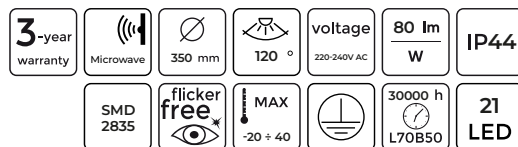

Lubų šviestuvus PLAFON IP44 18W 1450lm 3000K

201392

201392

LED line LITE

SYMBOLIS	PAVADINIMAS	SPINDULIŲ KAMPE	GALIA	SPALVOS TEMPERATŪRA	ŠVIESOS SRAUTAS
201392	Lubų šviestuvus PLAFON IP44 18W 1450lm 3000K	120°	18W	3000K	1450lm
201408	Lubų šviestuvus PLAFON IP44 18W 1450lm 3000K su judesio davikliu	120°	18W	3000K	1450lm