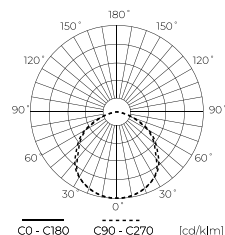

LED line LITE

SYMBOLIS	PAVADINIMAS	SPINDULIŲ KAMPE	GALIA	SPALVOS TEMPERATŪRA	ŠVIESOS SRAUTAS
203327	Prožektorius LUMINO 100W 10000lm 4000K	110°	100W	4000K	10000lm