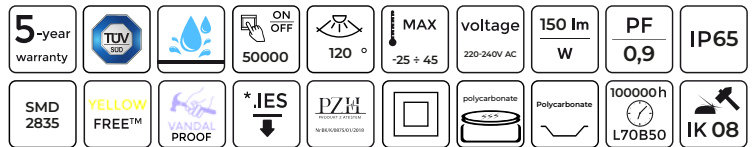

**Tri-proof LINKER 40W 6000lm
4000K IP65**

LED line PRIME

SYMBOLIS	PAVADINIMAS	SPINDULIŲ KAMPE	GALIA	SPALVOS TEMPERATŪRA	ŠVIESOS SRAUTAS
203754	Tri-proof LINKER 40W 6000lm 4000K 150lm/W IP65	120°	40W	4000K	6000lm