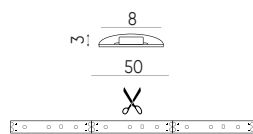

LED juostelė 300 SMD3528 12V 4,8W SPALVA IP65

240270

240270

LED line LITE

SYMBOLIS	PAVADINIMAS	GALIA	SPALVA / BANGOS ILGIS	ŠVIESOS SRAUTAS	RITINYS	ĮTAMPA	LED
240270	LED juostelė 300 SMD 12V red 4,8W IP65	4,8 [W/m]	RED / 620nm	400 [lm/m]	5M	12V DC	SMD3528
240294	LED juostelė 300 SMD 12V green 4,8W IP65	4,8 [W/m]	GREEN / 520nm	400 [lm/m]	5M	12V DC	SMD3528
240287	LED juostelė 300 SMD 12V blue 4,8W IP65	4,8 [W/m]	BLUE / 465nm	400 [lm/m]	5M	12V DC	SMD3528