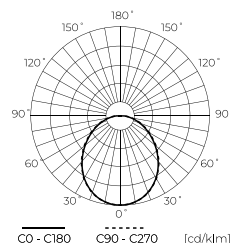

**LED Šviesos šaltinis Keramikinis MR16
8,5W 1020lm AC/DC**

LED line PRIME

201934

201934

SYMBOLIS	PAVADINIMAS	SPINDULIŲ KAMPE	GALIA	SPALVOS TEMPERATŪRA	ŠVIESOS SRAUTAS	TIPAS	MEDŽIAGA
201934	LED Šviesos šaltinis Keramikinis MR16 8,5W 1020lm 2700K 10-18V	120°	8,5W	2700K	1020lm	MR16	keramikinis
201941	LED Šviesos šaltinis Keramikinis MR16 8,5W 1020lm 4000K 10-18V	120°	8,5W	4000K	1020lm	MR16	keramikinis
201958	LED Šviesos šaltinis Keramikinis MR16 8,5W 1020lm 6500K 10-18V	120°	8,5W	6500K	1020lm	MR16	keramikinis