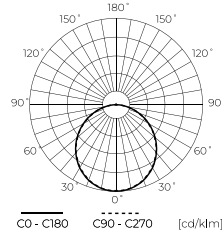

Lubų šviestuvus LUNAR 22W 1870lm 4000K su judesio jutikliu

LED line PRIME

SYMBOLIS	PAVADINIMAS	SPINDULIŲ KAMPE	GALIA	SPALVOS TEMPERATŪRA	ŠVIESOS SRAUTAS
470607	Lubų šviestuvus LUNAR 22W 1870lm 4000K su judesio jutikliu	120°	22W	4000K	1870lm