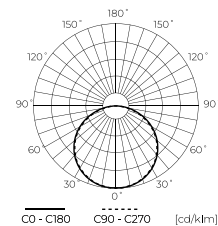

LED line PRIME

SYMBOLIS	PAVADINIMAS	GALIA	SPALVOS TEMPERATŪRA	ŠVIESOS SRAUTAS	RITINYS	ĮTAMPA	LED
249167	LED juostelė 600 SMD 12V 4000K 9,6W 5mm WPCB	9,6 [W/m]	4000K	740 [lm/m]	5M	12V DC	SMD2216

LED JUOSTELÉ
CLASSIC