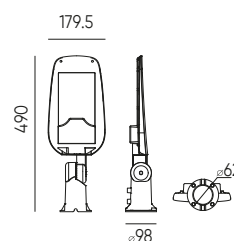

201064

201071

201088

Kelio šviestuvus STREETLITE black

3-year warranty	SMD LED 2835	130x75°	MAX -40 ÷ 50°C	voltage 220-240V AC	100 lm W	IP 65
ULOR 0%				PF 0,9	36000 h L70B50	

LED line LITE

SYMBOLIS	PAVADINIMAS	SPINDULIŲ KAMPE	GALIA	SPALVOS TEMPERATŪRA	ŠVIESOS SRAUTAS
203716	Kelio šviestuvus STREETLITE 50W 5000lm 4000K juoda	130 x 75°	50W	4000K	5000lm
203723	Kelio šviestuvus STREETLITE 100W 10000lm 4000K juoda	130 x 75°	100W	4000K	10000lm