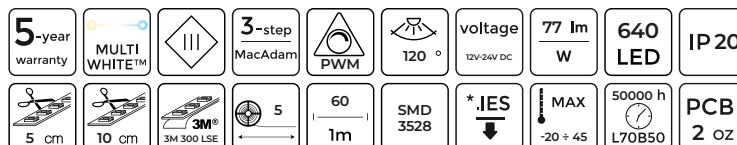

LED juostelė 300 SMD3528 MULTIWHITE CCT IP20 9,6W

LED line PRIME

243714

SYMBOLIS	PAVADINIMAS	GALIA	SPALVOS TEMPERATŪRA	ŠVIESOS SRAUTAS	RITINYS	ĮTAMPA	LED
243714	LED juostelė 300 SMD2835 12V MULTIBALTA IP20 9,6W	9,6 [W/m]	3000K ÷ 6500K	800 [lm/m]	5M	12V DC	SMD2835
241819	LED juostelė 300 SMD2835 24V MULTIBALTA IP20 9,6W	9,6 [W/m]	3000K ÷ 6500K	800 [lm/m]	5M	24V DC	SMD2835