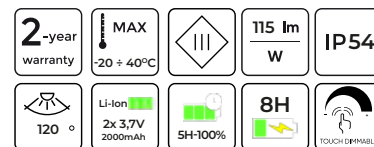

Stalinė lemputė TAZA 3,5W 400lm 3000K

203846

LED line LITE

SYMBOLIS	PAVADINIMAS	GALIA	SPALVOS TEMPERATŪRA	LUMINOUS
203846	Stalinė lemputė TAZA 3,5W 400lm 3000K - 5000K balta	3,5W	3000K - 5000K	400lm
203853	Stalinė lemputė TAZA 3,5W 400lm 3000K - 5000K juoda	3,5W	3000K - 5000K	400lm
204430	Stalinė lemputė TAZA 3,5W 400lm 3000K - 5000K žalia	3,5W	3000K - 5000K	400lm
204447	Stalinė lemputė TAZA 3,5W 400lm 3000K - 5000K pastelinė rožinė	3,5W	3000K - 5000K	400lm
208971	Stalinė lemputė TAZA 3,5W 400lm 3000K - 5000K Aukso spalvos	3,5W	3000K - 5000K	400lm
208694	Stalinė lemputė TAZA 3,5W 400lm 3000K - 5000K geltona	3,5W	3000K - 5000K	400lm