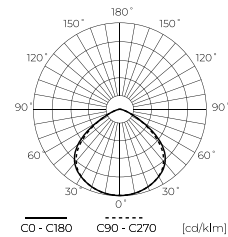

LED line PRIME

SYMBOLIS	PAVADINIMAS	SPINDULIŲ KAMPE	GALIA	SPALVOS TEMPERATŪRA	ŠVIOSOS SRAUTAS
470935	High Bay UFO RAIDER 130 100W 13000lm 4000K	120°	100W	4000K	13000lm