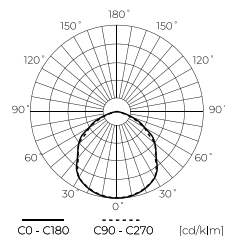

LED line LITE

SYMBOLIS	PAVADINIMAS	SPINDULIŲ KAMPE	GALIA	SPALVOS TEMPERATŪRA	ŠVIESOS SRAUTAS
203310	Prožektorius LUMINO 50W 5000lm 4000K	110°	50W	4000K	5000lm