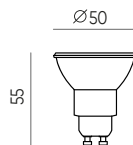

**LED Šviesos šaltinis Stiklas GU10
1W 220-240V**

242298

LED line LITE

SYMBOLIS	PAVADINIMAS	SPINDULIŲ KAMPE	GALIA	SPALVOS TEMPERATŪRA	ŠVIESOS SRAUTAS	TIPAS	MEDŽIAGA
242298	LED Šviesos šaltinis GU10 1W 20lm 220-260V green	120°	1W	GREEN 520nm	20lm	GU10	stiklas
242281	LED Šviesos šaltinis GU10 1W 20lm 220-260V blue	120°	1W	BLUE 465nm	20lm	GU10	stiklas