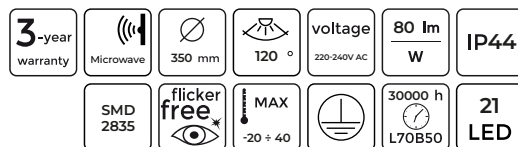

Lubų šviestuvus PLAFON IP44 18W 1550lm 4000K

201415

201415

LED line LITE

SYMBOLIS	PAVADINIMAS	SPINDULIŲ KAMPE	GALIA	SPALVOS TEMPERATŪRA	ŠVIESOS SRAUTAS
201415	Lubų šviestuvus PLAFON IP44 18W 1550lm 4000K	120°	18W	4000K	1550lm
201422	Lubų šviestuvus PLAFON IP44 18W 1550lm 4000K su judesio davikliu	120°	18W	4000K	1550lm