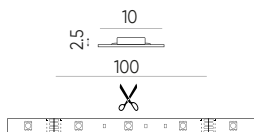

LED juostelė 150/300 SMD5050 RGB IP20

240140

LED line LITE

SYMBOLIS	PAVADINIMAS	GALIA	SPALVA / BANGOS ILGIS	RITINYS	ĮTAMPA	LED
240140	LED juostelė 150 SMD 12V RGB 7,2W	7,2 [W/m]	RGB/ 620nm, 520nm, 465nm	5M	12V DC	SMD5050
240522	LED juostelė 300 SMD 12V RGB 14,4W	14,4 [W/m]	RGB/620nm, 520nm, 465nm	5M	12V DC	SMD5050
477255	LED juostelė 300 SMD 12V RGB 14,4W 30m	14,4 [W/m]	RGB/620nm, 520nm, 465nm	30M	12V DC	SMD5050
240539	LED juostelė 300 SMD 24V RGB 14,4W	14,4 [W/m]	RGB/620nm, 520nm, 465nm	5M	24V DC	SMD5050
477675	LED juostelė 300 SMD 24V RGB 14,4W 30m	14,4 [W/m]	RGB/620nm, 520nm, 465nm	30M	24V DC	SMD5050