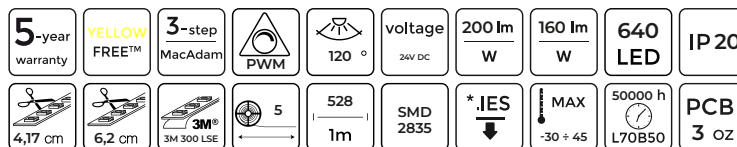

LED JUOSTELÉ
EXPERT

LED juostelė SMD2835 24V balta AUKŠTIS-lumen IP20

LED line PRIME

479945

SYMBOLIS	PAVADINIMAS	GALIA	SPALVOS TEMPERATŪRA	ŠVIESOS SRAUTAS	RITINYS	ĮTAMPA	LED
479945	LED juostelė 128 SMD2835 24V 2700K IP20 8,5W 160lm/W	8,5 [W/m]	2700K	1360 [lm/m]	5M	24V DC	SMD2835
479952	LED juostelė 128 SMD2835 24V 4000K IP20 8,5W 160lm/W	8,5 [W/m]	4000K	1360 [lm/m]	5M	24V DC	SMD2835
479969	LED juostelė 192 SMD2835 24V 2700K IP20 17,5W 160lm/W	17,5 [W/m]	2700K	2800 [lm/m]	5M	24V DC	SMD2835
479976	LED juostelė 192 SMD2835 24V 4000K IP20 17,5W 160lm/W	17,5 [W/m]	4000K	2800 [lm/m]	5M	24V DC	SMD2835
479983	LED juostelė 144 SMD2835 24V 2700K IP20 6,5W 200lm/W	6,5 [W/m]	2700K	1300 [lm/m]	5M	24V DC	SMD2835
479990	LED juostelė 144 SMD2835 24V 4000K IP20 6,5W 200lm/W	6,5 [W/m]	4000K	1300 [lm/m]	5M	24V DC	SMD2835