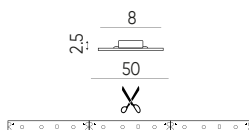

LED juostelė 300 SMD3528 12V 4,8W SPALVA IP20

LED line LITE

SYMBOLIS	PAVADINIMAS	GALIA	SPALVA / BANGOS ILGIS	RITINYS	ĮTAMPA	LED
240201	LED juostelė 300 SMD 12V raudona 4,8W	4,8 [W/m]	raudona / 620nm	5M	12V DC	SMD3528
240225	LED juostelė 300 SMD 12V žalia 4,8W	4,8 [W/m]	žalia / 520nm	5M	12V DC	SMD3528
240218	LED juostelė 300 SMD 12V mėlyna 4,8W	4,8 [W/m]	mėlyna / 465nm	5M	12V DC	SMD3528
240232	LED juostelė 300 SMD 12V geltona 4,8W	4,8 [W/m]	geltona / 590nm	5M	12V DC	SMD3528