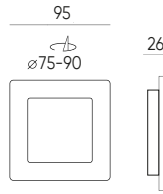

Įmontuotas šviestuvai MOLLY 5W

3-year warranty	*.IES ↓	ON OFF 20000	MAX -20 + 40	30000 h L70B50	voltage 220-240V AC	90-100 lm W	IP20
SMD 2835	YELLOW FREE™	flicker free			Polycarbonate	PF 0,5	30 LED