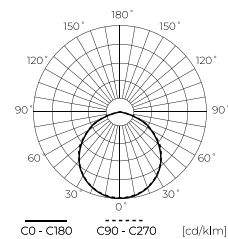

Prožektorius PHOTON 50W AC RGB

LED line LITE

SYMBOLIS	PAVADINIMAS	SPINDULIŲ KAMPE	GALIA
470492	Prožektorius PHOTON 50W RGB	120°	50W