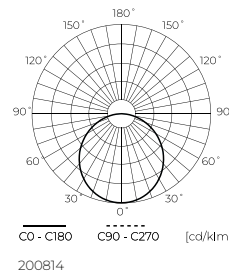

Įmontuotas šviestuvai MOLLY 24W

200814

LED line LITE

SYMBOLIS	PAVADINIMAS	SPINDULIŲ KAMPE	GALIA	SPALVOS TEMPERATŪRA	ŠVIESOS SRAUTAS
200814	Įmontuotas šviestuvai MOLLY 24W 2350lm 3000K apvalus	110°	24W	3000K	2350lm
200821	Įmontuotas šviestuvai MOLLY 24W 2550lm 4000K apvalus	110°	24W	4000K	2550lm
201002	Įmontuotas šviestuvai MOLLY 24W 2550lm CCT 3000-4000-6000K apvalus	110°	24W	3000-4000-6000K	2550lm
201026	Įmontuotas šviestuvai MOLLY 24W 2550lm 4000K apvalus su judesio davikliu	110°	24W	4000K	2550lm