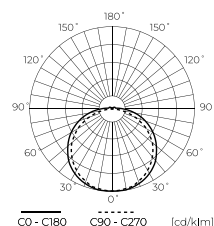

LED juostelė 300 SMD3528 24V 4,8W balta IP65

240713

240713

LED line LITE

SYMBOLIS	PAVADINIMAS	GALIA	SPALVOS TEMPERATŪRA	ŠVIOSOS SRAUTAS	RITINYS	ĮTAMPA	LED
240713	LED juostelė 300 SMD 24V 3000K 4,8W IP65	4,8 [W/m]	3000K	400 [lm/m]	5M	24V DC	SMD3528
240720	LED juostelė 300 SMD 24V 4000K 4,8W IP65	4,8 [W/m]	4000K	400 [lm/m]	5M	24V DC	SMD3528
240744	LED juostelė 300 SMD 24V 6500K 4,8W IP65	4,8 [W/m]	6500K	400 [lm/m]	5M	24V DC	SMD3528
241147	LED juostelė 300 SMD 24V 11000K 4,8W IP65	4,8 [W/m]	11000K	400 [lm/m]	5M	24V DC	SMD3528