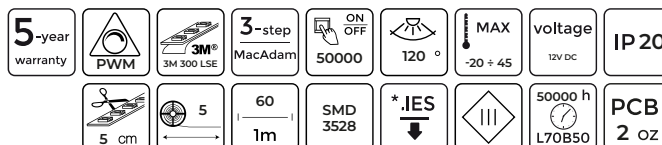

LED juostelė 300 SMD3528 12V 4,8W SPALVA IP20

LED line LITE

SYMBOLIS	PAVADINIMAS	GALIA	SPALVA / BANGOS ILGIS	RITINYS	ĮTAMPA	LED
240201	LED juostelė 300 SMD 12V raudona 4,8W	4,8 [W/m]	raudona / 620nm	5M	12V DC	SMD3528
240225	LED juostelė 300 SMD 12V žalia 4,8W	4,8 [W/m]	žalia / 520nm	5M	12V DC	SMD3528
240218	LED juostelė 300 SMD 12V mėlyna 4,8W	4,8 [W/m]	mėlyna / 465nm	5M	12V DC	SMD3528
240232	LED juostelė 300 SMD 12V geltona 4,8W	4,8 [W/m]	geltona / 590nm	5M	12V DC	SMD3528