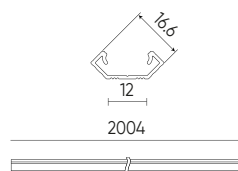

Aluminio kampinis profilis

LED line PRIME