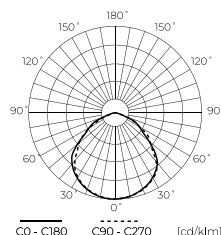

Prožektorius LUMINO 10W 1000lm 4000K su judesio jutikliu

LED line LITE

SYMBOLIS	PAVADINIMAS	SPINDULIŲ KAMPE	GALIA	SPALVOS TEMPERATŪRA	ŠVIOSOS SRAUTAS
203358	Prožektorius LUMINO 10W 1000lm 4000K su judesio jutikliu	110°	10W	4000K	1000lm