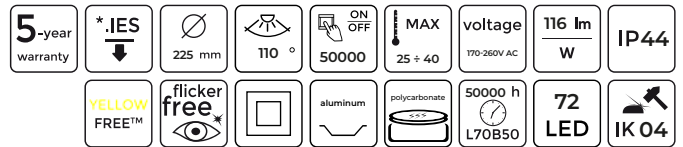

**Įmontuotas šviestuvai CALMOS 24W
2800lm 4000K IP44**

LED line PRIME

SYMBOLIS	PAVADINIMAS	SPINDULIŲ KAMPE	GALIA	SPALVOS TEMPERATŪRA	ŠVIESOS SRAUTAS
202139	Įmontuotas šviestuvai CALMOS 24W 2800lm 4000K IP44	110°	24W	4000K	2800lm