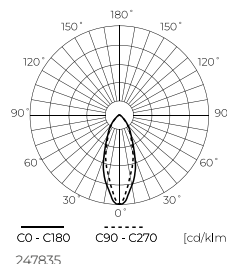

LED Šviesos šaltinis Stiklas GU10 3W 273lm 220-260V

247835

LED line LITE

SYMBOLIS	PAVADINIMAS	SPINDULIŲ KAMPE	GALIA	SPALVOS TEMPERATŪRA	ŠVIESOS SRAUTAS	TIPAS	MEDŽIAGA
247835	LED Šviesos šaltinis GU10 3W 273lm 2700K 220-260V 36°	36°	3W	2700K	273lm	GU10	stiklas
247828	LED Šviesos šaltinis GU10 3W 273lm 4000K 220-260V 36°	36°	3W	4000K	273lm	GU10	stiklas
247811	LED Šviesos šaltinis GU10 3W 273lm 6500K 220-260V 36°	36°	3W	6500K	273lm	GU10	stiklas