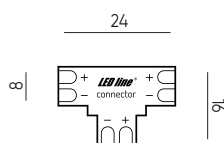

Juosta COB CLICK kampinis jungtis 2 PIN tipas T

246555

LED line PRIME

SYMBOLIS	PAVADINIMAS	TIPAS	TIPAS OF CONNECTOR	LED JUOSTOS PLOTIS	LED
246555	Juosta COB CLICK kampinis jungtis 8 mm 2 PIN tipas T	2PIN	T	8mm	WHITE/SPALVA
246524	Juosta COB CLICK kampinis jungtis 10 mm 4 PIN tipas T RGB	4PIN	T	10mm	RGB