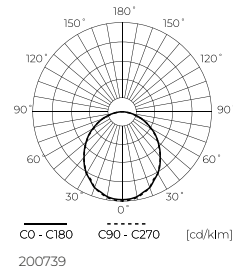

įleidžiamas

CCT versija
3000K
4000K
6000K

32 modeliai apvalios
ir kvadratinės formos

ĮMONTUOTAS ŠVIESTUVAI **MOLLY**

Įmontuotas šviestuvai MOLLY 5W

3-year warranty	*.IES ↓	110°	ON OFF 20000	MAX -20 + 40	30000 h L70B50	voltage 220-240 AC	90-100 lm W	IP20
SMD 2835	YELLOW FREE™	flicker free™	95 mm	Polycarbonate	PF 0,5	16 LED		