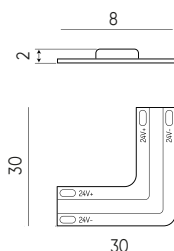

Juostų jungtis COB LED kampinis jungtis 2700K 2 PIN tipas L

200456

LED line PRIME

SYMBOLIS	PAVADINIMAS	TIPAS	TIPAS OF CONNECTOR	LED JUOSTOS PLOTIS	SPALVOS TEMPERATŪRA	LED
200456	Juostų jungtis COB LED kampinis jungtis 2700K 8mm 2 PIN tipas L 8W	2PIN	L	8 mm	2700K	COB
200463	Juostų jungtis COB LED kampinis jungtis 4000K 8mm 2 PIN tipas L 8W	2PIN	L	8 mm	4000K	COB
200470	Juostų jungtis COB LED kampinis jungtis 6500K 8mm 2 PIN tipas L 8W	2PIN	L	8 mm	6500K	COB
200487	Juostų jungtis COB LED kampinis jungtis 2700K 8mm 2 PIN tipas L 11W	2PIN	L	8 mm	2700K	COB
200494	Juostų jungtis COB LED kampinis jungtis 4000K 8mm 2 PIN tipas L 11W	2PIN	L	8 mm	4000K	COB
200500	Juostų jungtis COB LED kampinis jungtis 6500K 8mm 2 PIN tipas L 11W	2PIN	L	8 mm	6500K	COB
200517	Juostų jungtis COB LED kampinis jungtis 2700K 10mm 2 PIN tipas L 14W	2PIN	L	10 mm	2700K	COB
200524	Juostų jungtis COB LED kampinis jungtis 4000K 10mm 2 PIN tipas L 14W	2PIN	L	10 mm	4000K	COB
200531	COB LED juostelė connector angular 6500K 10mm 2 PIN TIPAS L 14W	2PIN	L	10 mm	6500K	COB