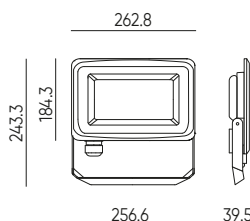

Prožektorius PHOTON 100W 10000lm 4000K

LED line LITE

SYMBOLIS	PAVADINIMAS	SPINDULIŲ KAMPE	GALIA	SPALVOS TEMPERATŪRA	ŠVIESOS SRAUTAS
203563	Prožektorius PHOTON 100W 10000lm 4000K	120°	100W	4000K	10000lm