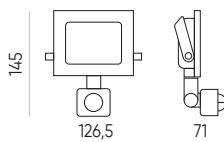

Prožektorius LUMINO 20W 2000lm 4000K su judesio jutikliu

LED line LITE

SYMBOLIS	PAVADINIMAS	SPINDULIŲ KAMPE	GALIA	SPALVOS TEMPERATŪRA	ŠVIOSOS SRAUTAS
203365	Prožektorius LUMINO 20W 2000lm 4000K su judesio jutikliu	110°	20W	4000K	2000lm