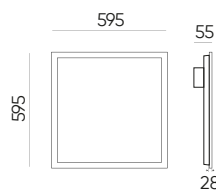

Panelė Backlit 4000K UGR<19

LED line PRIME

205833

205833

SYMBOLIS	PAVADINIMAS	SPINDULIŲ KAMPE	GALIA	SPALVOS TEMPERATŪRA	ŠVIESOS SRAUTAS
205833	Panelė Backlit 34W 4760lm 4000K UGR<19 595x595	90°	34W	4000K	4760lm
205864	Panelė Backlit 34W 4760lm 4000K UGR<19 595x595 0-10V	90°	34W	4000K	4760lm
203457	Panelė Backlit 42W 6300lm 4000K UGR<19 595x595	90°	42W	4000K	6300lm