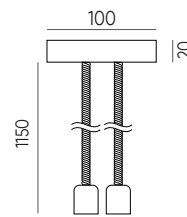

JUTE Kabantis šviestuvų šznur 1.5 metra

249877

LED line LITE

SYMBOLIS	PAVADINIMAS	KIEKIS OF LIGHT POINTS	PRATĖSIMO ILGIS	MEDŽIAGA	ĮTAMPA
249877	JUTE Kabantis šviestuvų šznur 1.5 metra 1xE27	1	150 cm	džutinis virvė	220-240VAC
249884	JUTE Kabantis šviestuvų šznur 1.5 metra 2xE27	2	150 cm	džutinis virvė	220-240VAC
249891	JUTE Kabantis šviestuvų šznur 1.5 metra 3xE27	3	150 cm	džutinis virvė	220-240VAC

249884