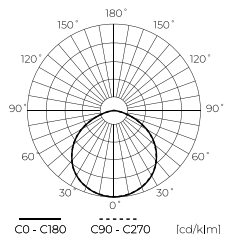

207066

LED line PRIME

SYMBOLIS	PAVADINIMAS	SPINDULIŲ KAMPE	GALIA	SPALVOS TEMPERATŪRA	ŠVIESOS SRAUTAS
207066 New	High Bay PHANTOM 190 200W 38000lm 4000K 1-10V su šviesos jutikliu	120°	200W	4000K	38000lm
207073 New	High Bay PHANTOM 190 200W 38000lm 4000K 1-10V su šviesos jutikliu	90°	200W	4000K	38000lm
207080 New	High Bay PHANTOM 190 200W 38000lm 4000K 1-10V su šviesos jutikliu	60°	200W	4000K	38000lm