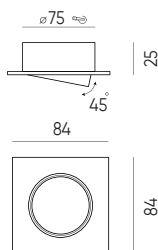

242939

SYMBOLIS	PAVADINIMAS	FIXTURE SPALVA	FORMA	MOUNTING HOLE DYDIS	MONTAVIMO TIPAS	YPATYBĖ	MEDŽIAGA
242939	Lubų šviestuvus kvadratinė judanti liejamasis Aukso spalvos	gold	kvadratinis	75mm	įleidžiamas	reguliuojamas	aliuminis
242946	Lubų šviestuvus kvadratinė judanti liejamasis satinas	satina	kvadratinis	75mm	įleidžiamas	reguliuojamas	aliuminis
242977	Lubų šviestuvus kvadratinė judanti liejamasis balta	balta	kvadratinis	75mm	įleidžiamas	reguliuojamas	aliuminis