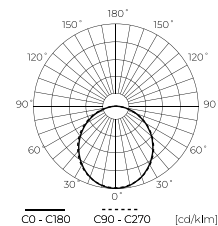

Llinijinis šviestuvas FUSION 60W

LED line PRIME

203273

203273

SYMBOLIS	PAVADINIMAS	SPINDULIŲ KAMPE	GALIA	SPALVOS TEMPERATŪRA	ŠVIESOS SRAUTAS
203273	Llinijinis šviestuvas FUSION 60W 7800lm 4000K PC Cover 120° balta	120°	60W	4000K	7800lm
204225	Llinijinis šviestuvas FUSION 60W 7800lm 4000K 30°*90° balta	30°*90°	60W	4000K	7800lm
204232	Llinijinis šviestuvas FUSION 60W 7800lm 4000K 60°*110° balta	60°*110°	60W	4000K	7800lm
204249	Llinijinis šviestuvas FUSION 60W 7800lm 4000K 90°*110° balta	90°*110°	60W	4000K	7800lm
204256	Llinijinis šviestuvas FUSION 60W 7800lm 4000K 120°*120° balta	120°*120°	60W	4000K	7800lm
204263	Llinijinis šviestuvas FUSION 60W 7800lm 4000K LR40 balta	LR40	60W	4000K	7800lm
204270	Llinijinis šviestuvas FUSION 60W 7800lm 4000K P18 balta	P18	60W	4000K	7800lm

Llinijinis šviestuvas FUSION 60W 0-10V

LED line PRIME

205581

205581

SYMBOLIS	PAVADINIMAS	SPINDULIŲ KAMPE	GALIA	SPALVOS TEMPERATŪRA	ŠVIESOS SRAUTAS
205581	Llinijinis šviestuvas FUSION 60W 7800lm 4000K 0-10V PC Cover 120° balta	120°	60W	4000K	7800lm
204287	Llinijinis šviestuvas FUSION 60W 7800lm 4000K 0-10V 30°*90° balta	30°*90°	60W	4000K	7800lm
204294	Llinijinis šviestuvas FUSION 60W 7800lm 4000K 0-10V 60°*110° balta	60°*110°	60W	4000K	7800lm
204300	Llinijinis šviestuvas FUSION 60W 7800lm 4000K 0-10V 90°*110° balta	90°*110°	60W	4000K	7800lm
204317	Llinijinis šviestuvas FUSION 60W 7800lm 4000K 0-10V 120°*120° balta	120°*120°	60W	4000K	7800lm
204324	Llinijinis šviestuvas FUSION 60W 7800lm 4000K 0-10V LR40 balta	LR40	60W	4000K	7800lm
204331	Llinijinis šviestuvas FUSION 60W 7800lm 4000K 0-10V P18 balta	P18	60W	4000K	7800lm