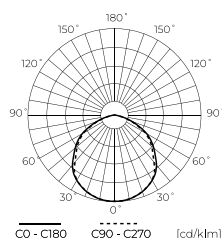

Prožektorius LUMINO 30W 3000lm 4000K

LED line LITE

SYMBOLIS	PAVADINIMAS	SPINDULIŲ KAMPE	GALIA	SPALVOS TEMPERATŪRA	ŠVIOS SRAUTAS
203303	Prožektorius LUMINO 30W 3000lm 4000K	110°	30W	4000K	3000lm