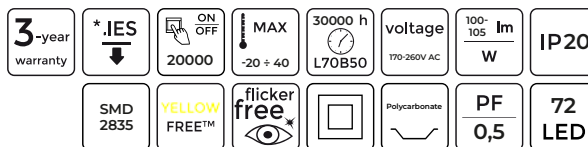

Įmontuotas šviestuvai MOLLY 18W

LED line LITE

SYMBOLIS	PAVADINIMAS	SPINDULIŲ KAMPE	GALIA	SPALVOS TEMPERATŪRA	ŠVIESOS SRAUTAS
200876	Įmontuotas šviestuvai MOLLY 18W 1750lm 3000K kvadratinis	110°	18W	3000K	1750lm
200883	Įmontuotas šviestuvai MOLLY 18W 1900lm 4000K kvadratinis	110°	18W	4000K	1900lm