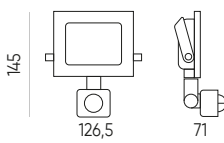

Prožektorius LUMINO 10W 1000lm 4000K su judesio jutikliu

LED line LITE

SYMBOLIS	PAVADINIMAS	SPINDULIŲ KAMPE	GALIA	SPALVOS TEMPERATŪRA	ŠVIOSOS SRAUTAS
203358	Prožektorius LUMINO 10W 1000lm 4000K su judesio jutikliu	110°	10W	4000K	1000lm