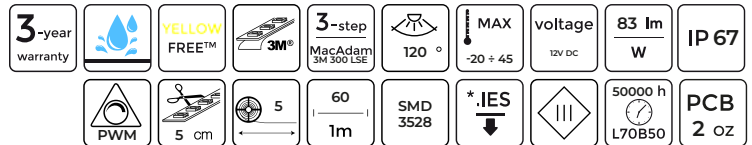

LED juostelė 300 SMD3528 12V 4,8W balta IP67

241468

241468

LED line LITE

SYMBOLIS	PAVADINIMAS	GALIA	SPALVOS TEMPERATŪRA	ŠVIESOS SRAUTAS	RITINYS	ĮTAMPA	LED
241468	LED juostelė 300 SMD 12V 3000K 4,8W IP67	4,8 [W/m]	3000K	400 [lm/m]	5M	12V DC	SMD3528
245626	LED juostelė 300 SMD 12V 4000K 4,8W IP67	4,8 [W/m]	4000K	400 [lm/m]	5M	12V DC	SMD3528