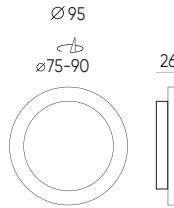

Įmontuotas šviestuvai MOLLY 5W

3-year warranty	*.IES ↓	110°	ON OFF 20000	MAX -20 + 40	30000 h L70B50	voltage 220-240 AC	90-100 lm W	IP20
SMD 2835	YELLOW FREE™	flicker free™	95 mm	Polycarbonate	PF 0,5	16 LED		

200739

LED line LITE

SYMBOLIS	PAVADINIMAS	SPINDULIŲ KAMPE	GALIA	SPALVOS TEMPERATŪRA	ŠVIESOS SRAUTAS
200739	Įmontuotas šviestuvai MOLLY 5W 450lm 3000K apvalus	110°	5W	3000K	450lm
200746	Įmontuotas šviestuvai MOLLY 5W 500lm 4000K apvalus	110°	5W	4000K	500lm

Įmontuotas šviestuvai MOLLY 9W

3-year warranty	*.IES ↓	110°	ON OFF 20000	MAX -20 + 40	30000 h L70B50	voltage 170-260V AC	90-100 lm W	IP20
SMD 2835	YELLOW FREE™	flicker free™	120 mm	Polycarbonate	PF 0,5	30 LED