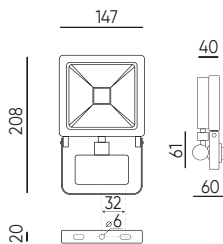

Prožektorius PHOTON 30W 2400lm 6000K AC su judesio jutikliu

LED line LITE

SYMBOLIS	PAVADINIMAS	SPINDULIŲ KAMPE	GALIA	SPALVOS TEMPERATŪRA	ŠVIESOS SRAUTAS
477019	Prožektorius PHOTON 30W 2400lm 6000K AC su judesio jutikliu	120°	30W	6000K	2400lm