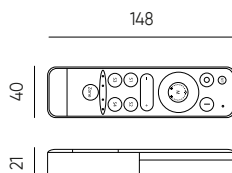

Nuotolinio valdymo pultas RF do Valdiklisa VARIANTE DIM/CCT

LED line PRIME

SYMBOLIS	PAVADINIMAS	MAITINIMO ŠALTINIS	RF ATSTUMAS	KOMUNIKACIJA	FUNKCIJA
471321	Nuotolinio valdymo pultas RF do Valdiklisa VARIANTE DIM/CCT	DC 3V 2*AAA	20M	RF 2,4GHZ	DIM/CCT