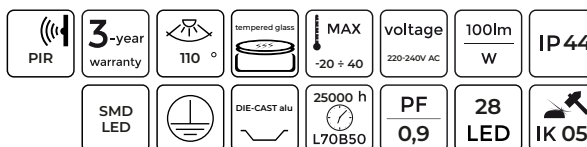

Prožektorius LUMINO 20W 2000lm 4000K su judesio jutikliu

LED line LITE

SYMBOLIS	PAVADINIMAS	SPINDULIŲ KAMPE	GALIA	SPALVOS TEMPERATŪRA	ŠVIOSOS SRAUTAS
203365	Prožektorius LUMINO 20W 2000lm 4000K su judesio jutikliu	110°	20W	4000K	2000lm