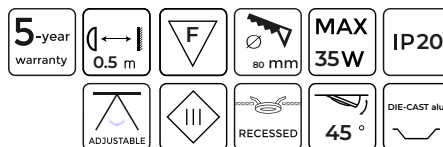

242885

SYMBOLIS	PAVADINIMAS	FIXTURE SPALVA	FORMA	MOUNTING HOLE DYDIS	MONTAVIMO TIPAS	YPATYBĖ	MEDŽIAGA
242885	Lubų šviestuvus apvali judanti liejamasis satinas	satina	apvalus	80mm	įleidžiamas	reguliuojamas	aliuminis
242915	Lubų šviestuvus apvali judanti liejamasis balta	balta	apvalus	80mm	įleidžiamas	reguliuojamas	aliuminis
249259	Lubų šviestuvus apvali judanti liejamasis juoda	black	apvalus	80mm	įleidžiamas	reguliuojamas	aliuminis