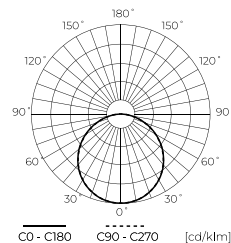

**Įmontuotas šviestuvai EASY FIX
PRO 18W CCT**

3-year warranty	*.IES ↓		55-175 mm	ON OFF	110°	MAX -20 ÷ +40	voltage 220-240 AC	100 lm W	IP20
YELLOW FREE™	SMD 2835	ADJUSTABLE BRACKET	flicker free		polycarbonate	25000 h L70B50	PF 0,7	168 LED	IK 05