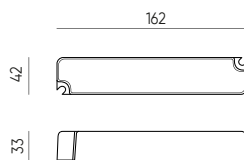

Maitinimo šaltinis 75W IP67

LL-75-12

LED line PRIME

SYMBOLIS	PAVADINIMAS	GALIA	TAMPA	IP KLASĖ
LL-75-12	Maitinimo šaltinis 75W IP67 12V	75W	12V	IP67
LL-75-24	Maitinimo šaltinis 75W IP67 24V	75W	24V	IP67