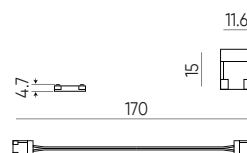

**Juostų jungtis COB CLICK CONNECTOR
vienguba su laidu 10 mm 2 PIN**

SYMBOLIS	PAVADINIMAS	TIPAS	KONEKTORIAUS TIPAS	LED JUOSTOS PLOTIS	LED
202481	Juostų jungtis COB CLICK CONNECTOR vienguba su laidu 10 mm 2 PIN	2PIN	viengyslė + laidas	8 mm	COB