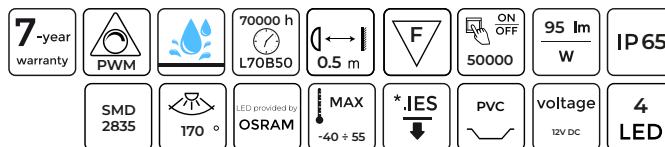

LED OPTO modulis 3W IP65

LED line PRIME

SYMBOLIS	PAVADINIMAS	SPINDULIŲ KAMPE	GALIA	SPALVOS TEMPERATŪRA	ŠVIESOS SRAUTAS	ĮTAMPA	LED
243431	LED OPTO modulis 4x SMD2835 12V 6500K 3W IP65	170°	3W	6500K	285lm	12V	SMD2835