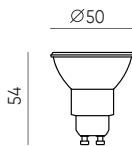

**LED Šviesos šaltinis Stiklas GU10 5,5W 345lm
220-260V 60° DIM TO WARM**

248948

LED line LITE

SYMBOLIS	PAVADINIMAS	SPINDULIŲ KAMPE	GALIA	SPALVOS TEMPERATŪRA	ŠVIESOS SRAUTAS	TIPAS	MEDŽIAGA
248948	LED Šviesos šaltinis GU10 5,5W 345lm 2200-3000K 220-240V	60°	5,5W	2200-3000K	345lm	GU10	stiklas