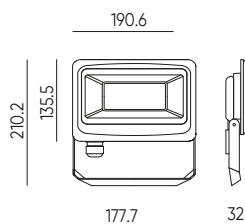

Prožektorius PHOTON 50W 5000lm 4000K

LED line LITE

SYMBOLIS	PAVADINIMAS	SPINDULIŲ KAMPE	GALIA	SPALVOS TEMPERATŪRA	ŠVIESOS SRAUTAS
203549	Prožektorius PHOTON 50W 5000lm 4000K	120°	50W	4000K	5000lm