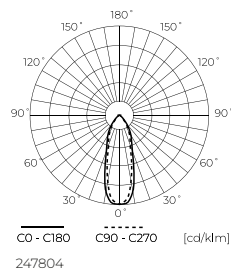

LED Šviesos šaltinis Stiklas MR11 3W 273lm 10-14V 36°

247804

LED line LITE

SYMBOLIS	PAVADINIMAS	SPINDULIŲ KAMPE	GALIA	SPALVOS TEMPERATŪRA	ŠVIESOS SRAUTAS	TIPAS	MEDŽIAGA
247804	LED Šviesos šaltinis MR11 3W 273lm 2700K 10-14V AC/DC 36°	36°	3W	2700K	273lm	MR11	stiklas
247798	LED Šviesos šaltinis MR11 3W 273lm 4000K 10-14V AC/DC 36°	36°	3W	4000K	273lm	MR11	stiklas
247781	LED Šviesos šaltinis MR11 3W 273lm 6500K 10-14V AC/DC 36°	36°	3W	6500K	273lm	MR11	stiklas