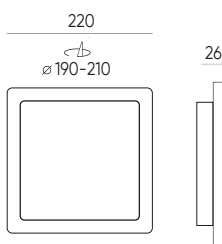

Įmontuotas šviestuvai MOLLY 24W

LED line LITE

SYMBOLIS	PAVADINIMAS	SPINDULIŲ KAMPE	GALIA	SPALVOS TEMPERATŪRA	ŠVIESOS SRAUTAS
200890	Įmontuotas šviestuvai MOLLY 24W 2550lm 3000K kvadratinis	110°	24W	3000K	2350lm
200906	Įmontuotas šviestuvai MOLLY 24W 2550lm 4000K kvadratinis	110°	24W	4000K	2550lm