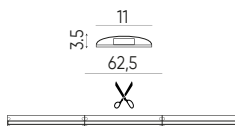

LED juostelė COB 24V RGB IP66

LED line PRIME

SYMBOLIS	PAVADINIMAS	GALIA	SPALVA / BANGOS ILGIS	RITINYS	ĮTAMPA	LED
479914	LED juostelė 576 COB 24V RGB 10W IP66	10 [W/m]	RGB / 620nm, 520nm, 465nm	5M	24V DC	COB