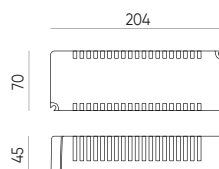

Maitinimo šaltinis 200W IP67

LL-200-12

LED line PRIME

SYMBOLIS	PAVADINIMAS	GALIA	ĮTAMPA	IP KLASĖ
LL-200-12	Maitinimo šaltinis 200W IP67 12V	200W	12V	IP67
LL-200-24	Maitinimo šaltinis 200W IP67 24V	200W	24V	IP67