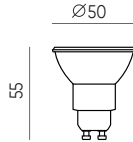

**LED Šviesos šaltinis Stiklas GU10 1W
220-240V**

242250