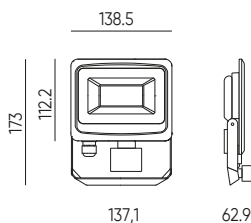

Prožektorius PHOTON 30W 3000lm 4000K su judesio jutikliu

3-year warranty	ON OFF 18000	SMD 2835	GOOD HEAT DISSIPATION	120°	tempered glass	MAX -20 + 40	voltage 220-240V AC	100lm W	IP 65
PIR	*.IES				DIE-CAST alu	30000 h L70B50	PF 0,9	45 LED	IK 05

LED line LITE

SYMBOLIS	PAVADINIMAS	SPINDULIŲ KAMPE	GALIA	SPALVOS TEMPERATŪRA	ŠVIESOS SRAUTAS
203532	Prožektorius PHOTON 30W 3000lm 4000K su judesio jutikliu	120°	30W	4000K	3000lm