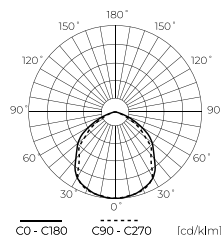

Prožektorius LUMINO 20W 2000lm 4000K su judesio jutikliu

LED line LITE

SYMBOLIS	PAVADINIMAS	SPINDULIŲ KAMPE	GALIA	SPALVOS TEMPERATŪRA	ŠVIOSOS SRAUTAS
203365	Prožektorius LUMINO 20W 2000lm 4000K su judesio jutikliu	110°	20W	4000K	2000lm