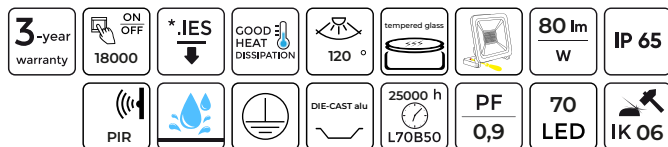

Prožektorius PHOTON 50W 4000lm 6000K AC su judesio jutikliu

LED line LITE

SYMBOLIS	PAVADINIMAS	SPINDULIŲ KAMPE	GALIA	SPALVOS TEMPERATŪRA	ŠVIESOS SRAUTAS
477026	Prožektorius PHOTON 50W 4000lm 6000K AC su judesio jutikliu	120°	50W	6000K	4000lm