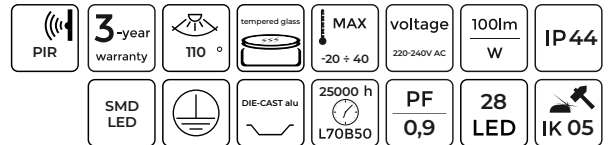

Prožektorius LUMINO 30W 3000lm 4000K su judesio jutikliu

LED line LITE

SYMBOLIS	PAVADINIMAS	SPINDULIŲ KAMPE	GALIA	SPALVOS TEMPERATŪRA	ŠVIESOS SRAUTAS
203372	Prožektorius LUMINO 30W 3000lm 4000K su judesio jutikliu	110°	30W	4000K	3000lm