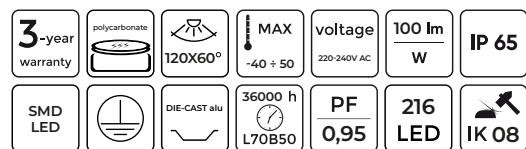

High Bay STREAKBAY 150W 15000lm 4000K

LED line LITE

SYMBOLIS	PAVADINIMAS	SPINDULIŲ KAMPE	GALIA	SPALVOS TEMPERATŪRA	ŠVIESOS SRAUTAS
206762 New	High Bay STREAKBAY 150W 15000lm 4000K	120x60°	150W	4000K	15000lm