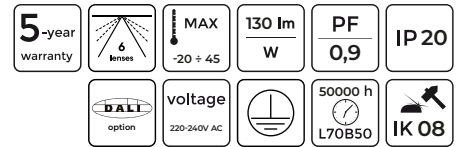

Llinijinis šviestuvas FUSION 20W

LED line PRIME

SYMBOLIS	PAVADINIMAS	SPINDULIŲ KAMPE	GALIA	SPALVOS TEMPERATŪRA	ŠVIESOS SRAUTAS
203259	Llinijinis šviestuvas FUSION 20W 2600lm 4000K PC Cover 120° balta	120°	20W	4000K	2600lm
203983	Llinijinis šviestuvas FUSION 20W 2600lm 4000K 30°*90° balta	30°*90°	20W	4000K	2600lm
203990	Llinijinis šviestuvas FUSION 20W 2600lm 4000K 60°*110° balta	60°*110°	20W	4000K	2600lm
204003	Llinijinis šviestuvas FUSION 20W 2600lm 4000K 90°*110° balta	90°*110°	20W	4000K	2600lm
204010	Llinijinis šviestuvas FUSION 20W 2600lm 4000K 120°*120° balta	120°*120°	20W	4000K	2600lm
204027	Llinijinis šviestuvas FUSION 20W 2600lm 4000K LR40 balta	LR40	20W	4000K	2600lm
204034	Llinijinis šviestuvas FUSION 20W 2600lm 4000K P18 balta	P18	20W	4000K	2600lm