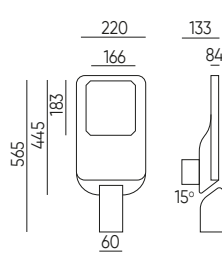

203112
206571