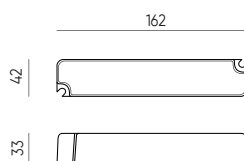

Maitinimo šaltinis 60W IP67

LL-60-12

LED line PRIME

SYMBOLIS	PAVADINIMAS	GALIA	TAMPA	IP KLASĖ
LL-60-12	Maitinimo šaltinis 60W IP67 12V	60W	12V	IP67
LL-60-24	Maitinimo šaltinis 60W IP67 24V	60W	24V	IP67