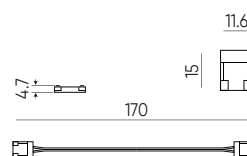

**Juostų jungtis COB CLICK CONNECTOR
dviguba 10 mm 2 PIN su laidu**

SYMBOLIS	PAVADINIMAS	TIPAS	KONEKTORIAUS TIPAS	LED JUOSTOS PLOTIS	LED
478368	Juostų jungtis COB CLICK CONNECTOR dviguba 10 mm 2 PIN su laidu	2PIN	dvigubas + laidas	10 mm	COB