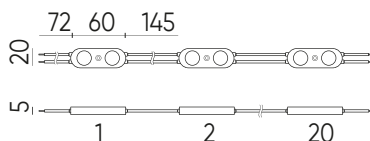

LED line PRIME

SYMBOLIS	PAVADINIMAS	SPINDULIŲ KAMPE	GALIA	SPALVOS TEMPERATŪRA	ŠVIESOS SRAUTAS	ĮTAMPA	LED
243417	LED OPTO modulis 2x SMD2835 12V 6500K 2W IP65	170°	2W	6500K	190lm	12V	SMD2835

LED OPTO modulis 2,5W IP65

7-year warranty	PWM	Waterproof	70000 h L70B50	0.5 m	F	ON/OFF 50000	95 lm W	IP65
SMD 2835	170°	LED provided by OSRAM	MAX -40 ÷ 55	* IES ↓	PVC	voltage 12V DC	3 LED