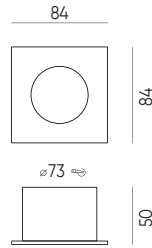

Lubų šviestuvas atspari vandeniui kvadratas liejamasis

245374

LED line PRIME

SYMBOLIS	PAVADINIMAS	FIXTURE SPALVA	FORMA	MOUNTING HOLE DYDIS	MONTAVIMO TIPAS	YPATYBĖ	MEDŽIAGA
245374	Lubų šviestuvas atspari vandeniui kvadratas liejamasis balta	balta	kvadratinis	73mm	įleidžiamas	atsparus vandeniui	aliuminis
245398	Lubų šviestuvas atspari vandeniui kvadratas liejamasis satinas	satinas	kvadratinis	73mm	įleidžiamas	atsparus vandeniui	aliuminis
471062	Lubų šviestuvas atspari vandeniui kvadratas liejamasis juoda	black	kvadratinis	73mm	įleidžiamas	atsparus vandeniui	aliuminis