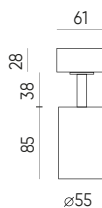

Paviršinė šviestuvo dalis GU10 PIPE

LED line LITE

478276

SYMBOLIS	PAVADINIMAS	FORMA	MOUNTING TIPAS	YPATYBĖ	MEDŽIAGA
478276	Paviršinė šviestuvo dalis GU10 juoda PIPE	apvalus	paviršinis	reguliuojamas	aliuminis
478283	Paviršinė šviestuvo dalis GU10 balta PIPE	apvalus	paviršinis	reguliuojamas	aliuminis