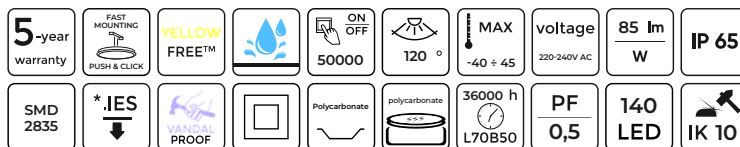

**Lubų šviestuvai LUNAR 16W
1360lm 4000K**

LED line PRIME

SYMBOLIS	PAVADINIMAS	SPINDULIŲ KAMPE	GALIA	SPALVOS TEMPERATŪRA	ŠVIĖSOS SRAUTAS
470577	Lubų šviestuvai LUNAR 16W 1360lm 4000K	120°	16W	4000K	1360lm