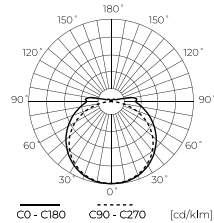

LED juostelė 600 SMD2835 12V 9,6W balta IP65

471345

471345

LED line LITE

SYMBOLIS	PAVADINIMAS	GALIA	SPALVOS TEMPERATŪRA	ŠVIOSOS SRAUTAS	RITINYS	ĮTAMPA	LED
471345	LED juostelė 600 SMD 12V 2700K 9,6W IP65	9,6 [W/m]	2700K	960 [lm/m]	5M	12V DC	SMD 2835
477040	LED juostelė 600 SMD 12V 4000K 9,6W IP65	9,6 [W/m]	4000K	960 [lm/m]	5M	12V DC	SMD 2835
477057	LED juostelė 600 SMD 12V 6500K 9,6W IP65	9,6 [W/m]	6500K	960 [lm/m]	5M	12V DC	SMD 2835