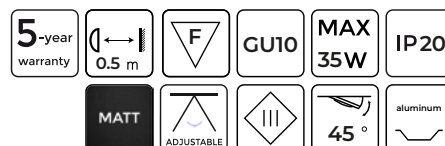

**Tube paviršinis spotlight kvadratinis
reguliuojamas balta CUBO**

LED line PRIME

SYMBOLIS	PAVADINIMAS	FIXTURE COLOR	FORMA	MOUNTING TIPAS	YPATYBĖ	MEDŽIAGA
249723	Paviršinė šviestuvo dalis punktowa kvadratas balta CUBO	balta	kvadratinis	paviršinis	reguliuojamas	aliuminis