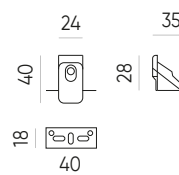

**Spyruoklės SLIM
Panelė, 2in1 Panelės,
Frame Panelė i DIORA**

LED line PRIME

SYMBOLIS	PAVADINIMAS	KIEKIS
245725	Spyruoklės SLIM Panelė, 2in1 Panelės, Frame Panelė i DIORA	4 vnt