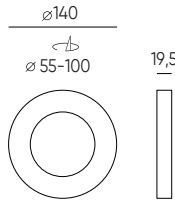

Įmontuotas šviestuvai EASY FIX PRO 6W CCT

3-year warranty	SMD 2835		140 mm	ON OFF	20000	110°	MAX -20 ÷ 40	voltage 220-240 AC	90 lm W	IP20
*.IES ↓	YELLOW FREE™	ADJUSTABLE BRACKET	flicker free		polycarbonate	25000 h L70B50	PF 0,7	112 LED	IK 05