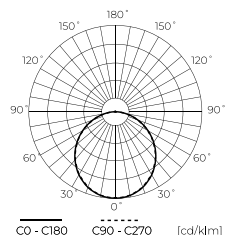

**Lubų šviestuvus LUNAR
22W 2200lm 4000K IP65 su
judesio jutikliu**

LED line PRIME

SYMBOLIS	PAVADINIMAS	SPINDULIŲ KAMPE	GALIA	SPALVOS TEMPERATŪRA	ŠVIESOS SRAUTAS
470607-II	Lubų šviestuvus LUNAR 22W 2200lm 4000K IP65 su judesio jutikliu	120°	22W	4000K	2200lm