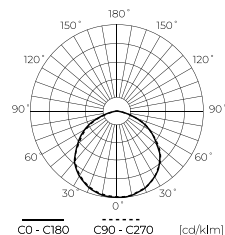

LED line LITE

SYMBOLIS	PAVADINIMAS	SPINDULIŲ KAMPE	GALIA	SPALVOS TEMPERATŪRA	ŠVIESOS SRAUTAS
203334	Prožektorius LUMINO 150W 15000lm 4000K	110°	150W	4000K	15000lm