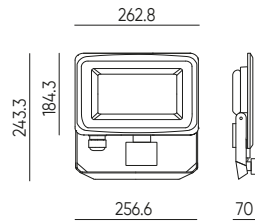

**Prožektorius PHOTON 100W
10000lm 4000K su judesio jutikliu**

LED line LITE

SYMBOLIS	PAVADINIMAS	SPINDULIŲ KAMPE	GALIA	SPALVOS TEMPERATŪRA	ŠVIESOS SRAUTAS
203747	Prožektorius PHOTON 100W 10000lm 4000K su judesio jutikliu	120°	100W	4000K	10000lm