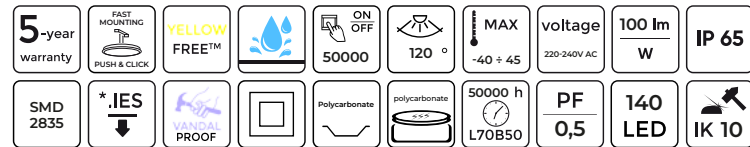

Lubų šviestuvus LUNAR 16W 1600lm 4000K IP65

LED line PRIME

SYMBOLIS	PAVADINIMAS	SPINDULIŲ KAMPE	GALIA	SPALVOS TEMPERATŪRA	ŠVIESOS SRAUTAS
470577-II	Lubų šviestuvus LUNAR 16W 1600lm 4000K IP65	120°	16W	4000K	1600lm