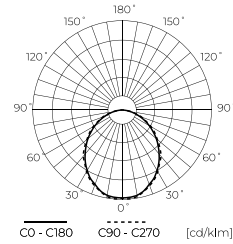

201033

201033

LED line LITE

SYMBOLIS	PAVADINIMAS	SPINDULIŲ KAMPE	GALIA	SPALVOS TEMPERATŪRA	ŠVIESOS SRAUTAS
201033	Įmontuotas šviestuvai MOLLY 5W 450lm 3000K kvadratinis	110°	5W	3000K	450lm
201040	Įmontuotas šviestuvai MOLLY 5W 500lm 4000K kvadratinis	110°	5W	4000K	500lm