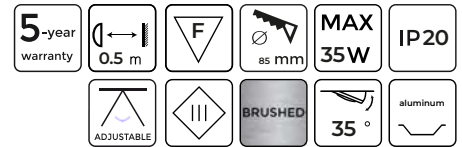

**Lubų šviestuvus kvadratinė judanti SLIM
Šepečiu AKROS**

241208

LED line PRIME

SYMBOLIS	PAVADINIMAS	FIXTURE SPALVA	FORMA	MOUNTING HOLE DYDIS	MONTAVIMO TIPAS	YPATYBĖ	MEDŽIAGA
241208	Lubų šviestuvus kvadratinė judanti SLIM juoda Šepečiu šlifuota AKROS	black	kvadratinis	85mm	įleidžiamas	reguliuojamas	aliuminis
241215	Lubų šviestuvus kvadratinė judanti SLIM srebro Šepečiu šlifuota AKROS	silver	kvadratinis	85mm	įleidžiamas	reguliuojamas	aliuminis
241222	Lubų šviestuvus kvadratinė judanti SLIM balta mat AKROS	balta	kvadratinis	85mm	įleidžiamas	reguliuojamas	aliuminis