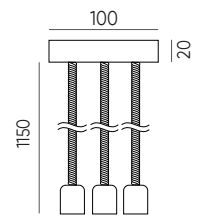

JUTE Kabantis šviestuvų šznur 1.5 metra

249877

LED line LITE

SYMBOLIS	PAVADINIMAS	KIEKIS OF LIGHT POINTS	PRATĖSIMO ILGIS	MEDŽIAGA	ĮTAMPA
249877	JUTE Kabantis šviestuvų šznur 1.5 metra 1xE27	1	150 cm	džutinis virvė	220-240VAC
249884	JUTE Kabantis šviestuvų šznur 1.5 metra 2xE27	2	150 cm	džutinis virvė	220-240VAC
249891	JUTE Kabantis šviestuvų šznur 1.5 metra 3xE27	3	150 cm	džutinis virvė	220-240VAC

249891