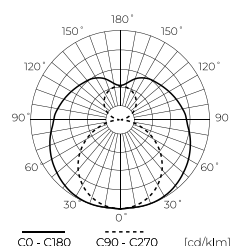

2-year warranty	ON OFF 50000	15000 h L70B50	voltage 220-240V	100 lm W	IP20
270°	SMD 2835	T8	STIKLAS	PF >0,5