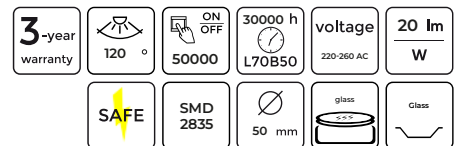

**LED Šviesos šaltinis Stiklas GU10
1W 220-240V**

242298

LED line LITE

SYMBOLIS	PAVADINIMAS	SPINDULIŲ KAMPE	GALIA	SPALVOS TEMPERATŪRA	ŠVIESOS SRAUTAS	TIPAS	MEDŽIAGA
242298	LED Šviesos šaltinis GU10 1W 20lm 220-260V green	120°	1W	GREEN 520nm	20lm	GU10	stiklas
242281	LED Šviesos šaltinis GU10 1W 20lm 220-260V blue	120°	1W	BLUE 465nm	20lm	GU10	stiklas