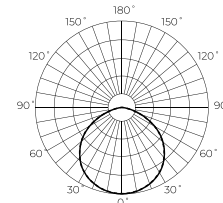

High Bay PHANTOM 100W 19000lm
4000K 1-10V

CO - C180 C90 - C270 [cd/klm]
203143