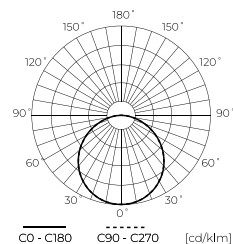

Įmontuotas šviestuvai EASY FIX PRO 18W CCT

3-year warranty	SMD 2835		217 mm	ON OFF	20000	110°	MAX -20 ÷ 40	voltage 220-240 AC	100 lm W	IP20
*.IES ↓	YELLOW FREE™	ADJUSTABLE BRACKET	flicker free		polycarbonate	25000 h L70B50	PF 0,7	168 LED	IK 05