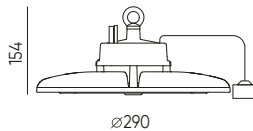

High Bay PHANTOM 150W 28500lm 4000K 1-10V su šviesos jutikliu

5-year warranty	ON OFF 50000	polycarbonate	60-120°	290 mm	MAX -30 ÷ 45	voltage 100-277V AC	190 lm W	IP 65
DALI option	SMD 2835					100000 h L70B50	PF 0,95	480 LED

207035

LED line PRIME

SYMBOLIS	PAVADINIMAS	SPINDULIŲ KAMPE	GALIA	SPALVOS TEMPERATŪRA	ŠVIESOS SRAUTAS
207035 New	High Bay PHANTOM 190 150W 28500lm 4000K 1-10V su šviesos jutikliu	120°	150W	4000K	28500lm
207042 New	High Bay PHANTOM 190 150W 28500lm 4000K 1-10V su šviesos jutikliu	90°	150W	4000K	28500lm
207059 New	High Bay PHANTOM 190 150W 28500lm 4000K 1-10V su šviesos jutikliu	60°	150W	4000K	28500lm

High Bay PHANTOM 200W 38000lm 4000K 1-10V su šviesos jutikliu

5-year warranty	ON OFF 50000	polycarbonate	60-120°	330 mm	MAX -30 ÷ 45	voltage 100-277V AC	190 lm W	IP 65
DALI option	SMD 2835					100000 h L70B50	PF 0,95	640 LED