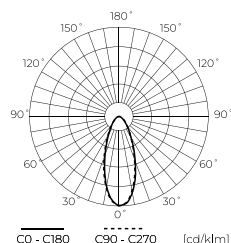

LED Šviesos šaltinis Keramikinis MR16 3W 330lm AC/DC

248139-II

248139-II

LED line PRIME

SYMBOLIS	PAVADINIMAS	SPINDULIŲ KAMPE	GALIA	SPALVOS TEMPERATŪRA	ŠVIOSOS SRAUTAS	TIPAS	MEDŽIAGA
248139-II	LED Šviesos šaltinis Keramikinis MR11 3W 2700K 330lm 10-14V	38°	3W	2700K	330lm	MR11	keramikinis
248146-II	LED Šviesos šaltinis Keramikinis MR11 3W 4000K 330lm 10-14V	38°	3W	4000K	330lm	MR11	keramikinis
248153-II	LED Šviesos šaltinis Keramikinis MR11 3W 6500K 330lm 10-14V	38°	3W	6500K	330lm	MR11	keramikinis