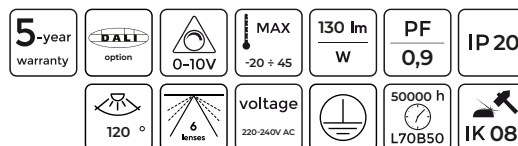

Llinijinis šviestuvas FUSION 40W 0-10V

CO - C180 C90 - C270 [cd/klm]

205574

205574

LED line PRIME

SYMBOLIS	PAVADINIMAS	SPINDULIŲ KAMPE	GALIA	SPALVOS TEMPERATŪRA	ŠVIESOS SRAUTAS
205574	Llinijinis šviestuvas FUSION 40W 5200lm 4000K 0-10V PC Cover 120° balta	120°	40W	4000K	5200lm
204164	Llinijinis šviestuvas FUSION 40W 5200lm 4000K 0-10V 30*90° balta	30*90°	40W	4000K	5200lm
204171	Llinijinis šviestuvas FUSION 40W 5200lm 4000K 0-10V 60*110° balta	60*110°	40W	4000K	5200lm
204188	Llinijinis šviestuvas FUSION 40W 5200lm 4000K 0-10V 90*110° balta	90*110°	40W	4000K	5200lm
204195	Llinijinis šviestuvas FUSION 40W 5200lm 4000K 0-10V 120*120° balta	120*120°	40W	4000K	5200lm
204201	Llinijinis šviestuvas FUSION 40W 5200lm 4000K 0-10V LR40 balta	LR40	40W	4000K	5200lm
204218	Llinijinis šviestuvas FUSION 40W 5200lm 4000K 0-10V P18 balta	P18	40W	4000K	5200lm