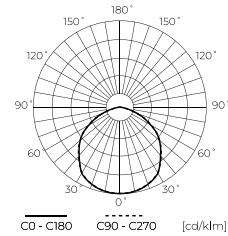

grūdintas
stiklas

spindulio
kampas 110°

galia
100 - 200W

atsparumas
vandeniui IP65

HIGH BAY
ECOBEBAM

High Bay ECOBEAM 100W 10000lm 4000K

LED line LITE

SYMBOLIS	PAVADINIMAS	SPINDULIŲ KAMPE	GALIA	SPALVOS TEMPERATŪRA	ŠVIESOS SRAUTAS
203396	High Bay ECOBEAM 100W 10000lm 4000K	110°	100W	4000K	10000lm