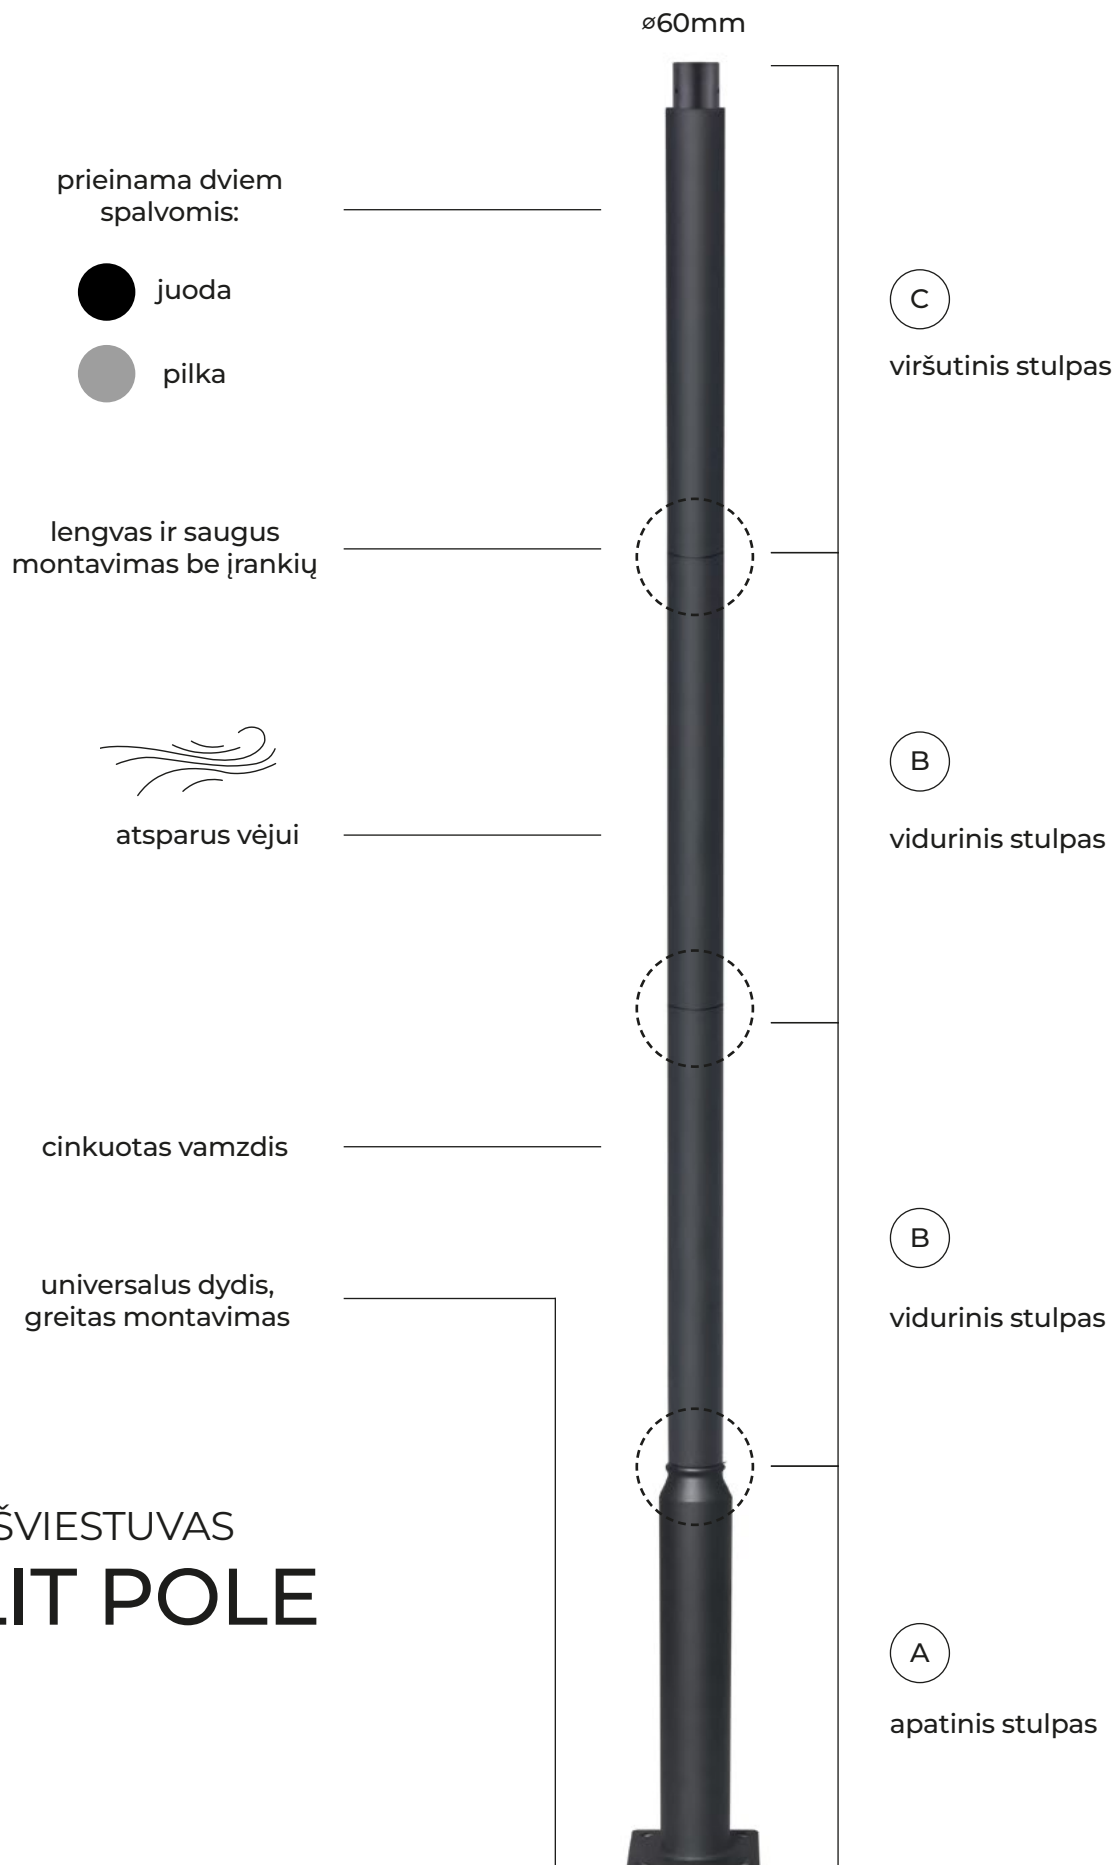

KELIO ŠVIESTUVAS SPLIT POLE