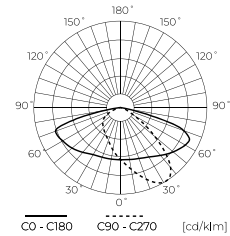

Kelio šviestuvus CAMINO IP66

5-year warranty	150x110°	MAX -40 ÷ 50	voltage 220-240V AC	140 lm W	PF 0,9	IP 66
LUMILEDS 2835	ULOR 0%		tempered glass	aluminum	100000h L70B50	IK 08