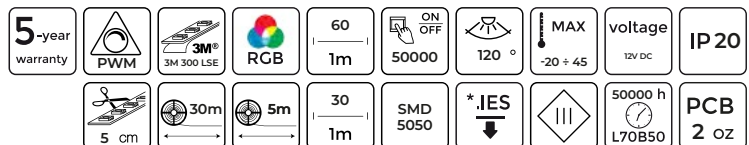

LED juostelė 150/300 SMD5050 RGB IP20

240140

LED line LITE

SYMBOLIS	PAVADINIMAS	GALIA	SPALVA / BANGOS ILGIS	RITINYS	ĮTAMPA	LED
240140	LED juostelė 150 SMD 12V RGB 7,2W	7,2 [W/m]	RGB/ 620nm, 520nm, 465nm	5M	12V DC	SMD5050
240522	LED juostelė 300 SMD 12V RGB 14,4W	14,4 [W/m]	RGB/620nm, 520nm, 465nm	5M	12V DC	SMD5050
477255	LED juostelė 300 SMD 12V RGB 14,4W 30m	14,4 [W/m]	RGB/620nm, 520nm, 465nm	30M	12V DC	SMD5050
240539	LED juostelė 300 SMD 24V RGB 14,4W	14,4 [W/m]	RGB/620nm, 520nm, 465nm	5M	24V DC	SMD5050
477675	LED juostelė 300 SMD 24V RGB 14,4W 30m	14,4 [W/m]	RGB/620nm, 520nm, 465nm	30M	24V DC	SMD5050