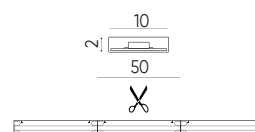

LED juostelė COB 24V balta IP20

LED line PRIME

476821

476821

SYMBOLIS	PAVADINIMAS	GALIA	SPALVOS TEMPERATŪRA	ŠVIOSOS SRAUTAS	RITINYS	ĮTAMPA	LED
476821	LED juostelė 320 COB 24V 2700K 8W	8 [W/m]	2700K	800 [lm/m]	5M	24V DC	COB
476838	LED juostelė 320 COB 24V 4000K 8W	8 [W/m]	4000K	800 [lm/m]	5M	24V DC	COB
476845	LED juostelė 320 COB 24V 6500K 8W	8 [W/m]	6500K	800 [lm/m]	5M	24V DC	COB
479754	LED juostelė 320 COB 24V 2700K 8W 30m	8 [W/m]	2700K	800 [lm/m]	30M	24V DC	COB
479761	LED juostelė 320 COB 24V 4000K 8W 30m	8 [W/m]	4000K	800 [lm/m]	30M	24V DC	COB
479778	LED juostelė 320 COB 24V 6500K 8W 30m	8 [W/m]	6500K	800 [lm/m]	30M	24V DC	COB
479785	LED juostelė 480 COB 24V 2700K 11W	11 [W/m]	2700K	1100 [lm/m]	5M	24V DC	COB
479792	LED juostelė 480 COB 24V 4000K 11W	11 [W/m]	4000K	1100 [lm/m]	5M	24V DC	COB
479808	LED juostelė 480 COB 24V 6500K 11W	11 [W/m]	6500K	1100 [lm/m]	5M	24V DC	COB
200005	LED juostelė 480 COB 24V 2700K 11W 30m	11 [W/m]	2700K	1100 [lm/m]	30M	24V DC	COB
200012	LED juostelė 480 COB 24V 4000K 11W 30m	11 [W/m]	4000K	1100 [lm/m]	30M	24V DC	COB
200029	LED juostelė 480 COB 24V 6500K 11W 30m	11 [W/m]	6500K	1100 [lm/m]	30M	24V DC	COB
479846	LED juostelė 528 COB 24V 2700K 14W	14 [W/m]	2700K	1400 [lm/m]	5M	24V DC	COB
479853	LED juostelė 528 COB 24V 4000K 14W	14 [W/m]	4000K	1400 [lm/m]	5M	24V DC	COB
479860	LED juostelė 528 COB 24V 6500K 14W	14 [W/m]	6500K	1400 [lm/m]	5M	24V DC	COB
200036	LED juostelė 528 COB 24V 2700K 14W 30m	14 [W/m]	2700K	1400 [lm/m]	30M	24V DC	COB
200043	LED juostelė 528 COB 24V 4000K 14W 30m	14 [W/m]	4000K	1400 [lm/m]	30M	24V DC	COB
200050	LED juostelė 528 COB 24V 6500K 14W 30m	14 [W/m]	6500K	1400 [lm/m]	30M	24V DC	COB
478245	LED juostelė 480 COB 24V 2700K 18W	18 [W/m]	2700K	1440 [lm/m]	5M	24V DC	COB
478269	LED juostelė 480 COB 24V 4000K 18W	18 [W/m]	4000K	1520 [lm/m]	5M	24V DC	COB
478313	LED juostelė 480 COB 24V 6500K 18W	18 [W/m]	6500K	1520 [lm/m]	5M	24V DC	COB
200098	LED juostelė 480 COB 24V 2700K 18W 30m	18 [W/m]	2700K	1800 [lm/m]	30M	24V DC	COB
200104	LED juostelė 480 COB 24V 4000K 18W 30m	18 [W/m]	4000K	1800 [lm/m]	30M	24V DC	COB
200111	LED juostelė 480 COB 24V 6500K 18W 30m	18 [W/m]	6500K	1800 [lm/m]	30M	24V DC	COB