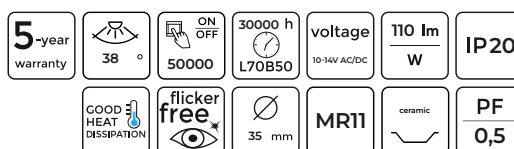

LED Šviesos šaltinis Keramikinis MR16 3W 330lm AC/DC

248139-II

248139-II

LED line PRIME

SYMBOLIS	PAVADINIMAS	SPINDULIŲ KAMPE	GALIA	SPALVOS TEMPERATŪRA	ŠVIOSOS SRAUTAS	TIPAS	MEDŽIAGA
248139-II	LED Šviesos šaltinis Keramikinis MR11 3W 2700K 330lm 10-14V	38°	3W	2700K	330lm	MR11	keramikinis
248146-II	LED Šviesos šaltinis Keramikinis MR11 3W 4000K 330lm 10-14V	38°	3W	4000K	330lm	MR11	keramikinis
248153-II	LED Šviesos šaltinis Keramikinis MR11 3W 6500K 330lm 10-14V	38°	3W	6500K	330lm	MR11	keramikinis