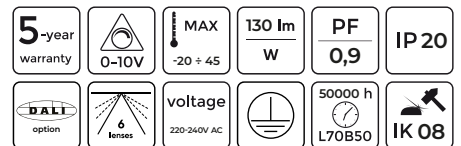

Llinijinis šviestuvas FUSION 20W 0-10V

LED line PRIME

SYMBOLIS	PAVADINIMAS	SPINDULIŲ KAMPE	GALIA	SPALVOS TEMPERATŪRA	ŠVIESOS SRAUTAS
204041	Llinijinis šviestuvas FUSION 20W 2600lm 4000K 0-10V PC Cover 120° balta	120°	20W	4000K	2600lm
204508	Llinijinis šviestuvas FUSION 20W 2600lm 4000K 0-10V 30°*90° balta	30°*90°	20W	4000K	2600lm
204058	Llinijinis šviestuvas FUSION 20W 2600lm 4000K 0-10V 60°*110° balta	60°*110°	20W	4000K	2600lm
204065	Llinijinis šviestuvas FUSION 20W 2600lm 4000K 0-10V 90°*110° balta	90°*110°	20W	4000K	2600lm
204072	Llinijinis šviestuvas FUSION 20W 2600lm 4000K 0-10V 120°*120° balta	120°*120°	20W	4000K	2600lm
204089	Llinijinis šviestuvas FUSION 20W 2600lm 4000K 0-10V LR40 balta	LR40	20W	4000K	2600lm
204096	Llinijinis šviestuvas FUSION 20W 2600lm 4000K 0-10V P18 balta	P18	20W	4000K	2600lm