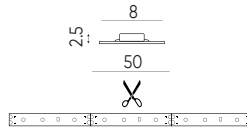

LED juostelė 300 SMD3528 12V 4,8W balta IP20

246463

LED line LITE

SYMBOLIS	PAVADINIMAS	GALIA	SPALVOS TEMPERATŪRA	ŠVIESOS SRAUTAS	RITINYS	ĮTAMPA	LED
246463	LED juostelė 300 SMD 12V 2400K 4,8W	4,8 [W/m]	2400K	400 [lm/m]	5M	12V DC	SMD3528
240164	LED juostelė 300 SMD 12V 3000K 4,8W	4,8 [W/m]	3000K	400 [lm/m]	5M	12V DC	SMD3528
249419	LED juostelė 300 SMD 12V 3000K 4,8W 30m	4,8 [W/m]	3000K	400 [lm/m]	30M	12V DC	SMD3528
477200	LED juostelė 300 SMD 12V 3000K 4,8W 50m	4,8 [W/m]	3000K	400 [lm/m]	50M	12V DC	SMD 3528
245602	LED juostelė 300 SMD 12V 4000K 4,8W	4,8 [W/m]	4000K	400 [lm/m]	5M	12V DC	SMD3528
249426	LED juostelė 300 SMD 12V 4000K 4,8W 30m	4,8 [W/m]	4000K	400 [lm/m]	30M	12V DC	SMD3528
477194	LED juostelė 300 SMD 12V 4000K 4,8W 50m	4,8 [W/m]	4000K	400 [lm/m]	50M	12V DC	SMD 3528
240188	LED juostelė 300 SMD 12V 6500K 4,8W	4,8 [W/m]	6500K	400 [lm/m]	5M	12V DC	SMD3528
249433	LED juostelė 300 SMD 12V 6500K 4,8W 30m	4,8 [W/m]	6500K	400 [lm/m]	30M	12V DC	SMD3528
477217	LED juostelė 300 SMD 12V 6500K 4,8W 50m	4,8 [W/m]	6500K	400 [lm/m]	50M	12V DC	SMD 3528
240195	LED juostelė 300 SMD 12V 11000K 4,8W	4,8 [W/m]	11000K	400 [lm/m]	5M	12V DC	SMD3528
249440	LED juostelė 300 SMD 12V 11000K 4,8W 30m	4,8 [W/m]	11000K	400 [lm/m]	30M	12V DC	SMD3528