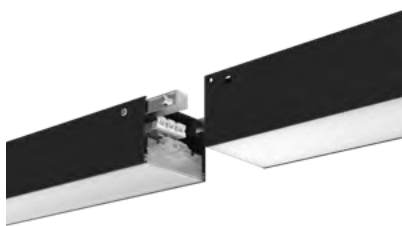

LLINIJINIS ŠVIESTUVAS
FUSION

60-150cm
šviestuvo ilgis

anti-akinimo
skydas UGR<19

kampo jungtis
90-270°

maks. 60m

- balta
- pilka
- juoda

montavimas be įrankių

kurkite įvairias formas