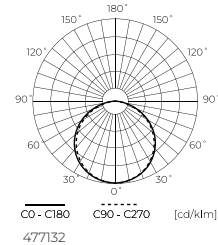

LED juostelė 600 SMD2835 12V 9,6W balta IP20

477132

LED line LITE

SYMBOLIS	PAVADINIMAS	GALIA	SPALVOS TEMPERATŪRA	ŠVIOSOS SRAUTAS	RITINYS	ĮTAMPA	LED
477132	LED juostelė 600 SMD 12V 2700K 9,6W	9,6 [W/m]	2700K	960 [lm/m]	5M	12V DC	SMD 2835
477262	LED juostelė 600 SMD 12V 2700K 9,6W 30m	9,6 [W/m]	2700K	960 [lm/m]	30M	12V DC	SMD 2835
477149	LED juostelė 600 SMD 12V 4000K 9,6W	9,6 [W/m]	4000K	960 [lm/m]	5M	12V DC	SMD 2835
477279	LED juostelė 600 SMD 12V 4000K 9,6W 30m	9,6 [W/m]	4000K	960 [lm/m]	30M	12V DC	SMD 2835
477156	LED juostelė 600 SMD 12V 6500K 9,6W	9,6 [W/m]	6500K	960 [lm/m]	5M	12V DC	SMD 2835
477118	LED juostelė 600 SMD 12V 4000K 9,6W	9,6 [W/m]	11000K	960 [lm/m]	5M	12V DC	SMD 2835