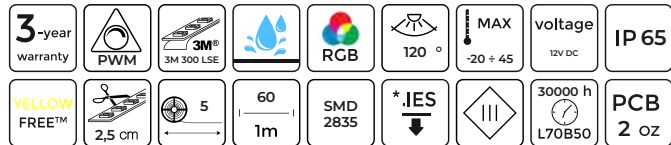

LED juostelė 600 SMD2835 12V 9,6W balta IP65

471345

471345

LED line LITE

SYMBOLIS	PAVADINIMAS	GALIA	SPALVOS TEMPERATŪRA	ŠVIOSOS SRAUTAS	RITINYS	ĮTAMPA	LED
471345	LED juostelė 600 SMD 12V 2700K 9,6W IP65	9,6 [W/m]	2700K	960 [lm/m]	5M	12V DC	SMD 2835
477040	LED juostelė 600 SMD 12V 4000K 9,6W IP65	9,6 [W/m]	4000K	960 [lm/m]	5M	12V DC	SMD 2835
477057	LED juostelė 600 SMD 12V 6500K 9,6W IP65	9,6 [W/m]	6500K	960 [lm/m]	5M	12V DC	SMD 2835