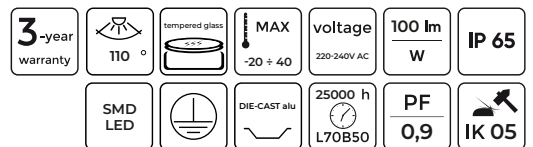

High Bay ECOBEAM 200W 20000lm 4000K

LED line LITE

SYMBOLIS	PAVADINIMAS	SPINDULIŲ KAMPE	GALIA	SPALVOS TEMPERATŪRA	ŠVIESOS SRAUTAS
203419	High Bay ECOBEAM 200W 20000lm 4000K	110°	200W	4000K	20000lm