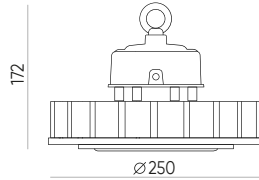

High Bay UFO RAIDER 100W 13000lm 4000K

5-year warranty	LED provided by LUMILEDS	120°	250 mm	MAX -40 ÷ +45	voltage 100-277V AC	130lm W	IP 65
SMD 3030	*.IES ↓	aluminum	50000 h L70B50	PF 0,95	144 LED	IK 08