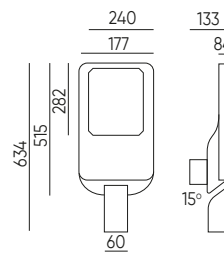

Kelio šviestuvus CAMINO IP66

5-year warranty	150x110°	MAX -40 ÷ 50	voltage 220-240V AC	140 lm W	PF 0,9	IP 66
LUMILEDS 2835	ULOR 0%		tempered glass	aluminum	100000h L70B50	IK 08

203105

203105

LED line PRIME

SYMBOLIS	PAVADINIMAS	SPINDULIŲ KAMPE	GALIA	SPALVOS TEMPERATŪRA	ŠVIESOS SRAUTAS
203105	Kelio šviestuvus CAMINO 50W 7000lm 4000K	150 x 110°	50W	4000K	7000lm
206564 New	Kelio šviestuvus CAMINO 50W 6500lm 3000K	150 x 110°	50W	3000K	6500lm
203112	Kelio šviestuvus CAMINO 100W 14000lm 4000K	150 x 110°	100W	4000K	14000lm
206571 New	Kelio šviestuvus CAMINO 100W 13000lm 3000K	150 x 110°	100W	3000K	13000lm
203129	Kelio šviestuvus CAMINO 150W 21000lm 4000K	150 x 110°	150W	4000K	21000lm
203136	Kelio šviestuvus CAMINO 200W 28000lm 4000K	150 x 110°	200W	4000K	28000lm

203105
206564

203112
206571

203129

203136