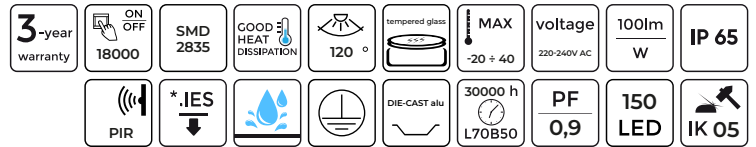

**Prožektorius PHOTON 100W
10000lm 4000K su judesio jutikliu**

LED line LITE

SYMBOLIS	PAVADINIMAS	SPINDULIŲ KAMPE	GALIA	SPALVOS TEMPERATŪRA	ŠVIESOS SRAUTAS
203747	Prožektorius PHOTON 100W 10000lm 4000K su judesio jutikliu	120°	100W	4000K	10000lm