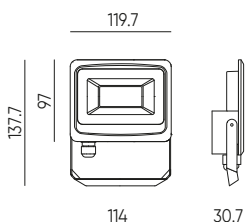

Prožektorius PHOTON 10W 1000lm 4000K

LED line LITE

SYMBOLIS	PAVADINIMAS	SPINDULIŲ KAMPE	GALIA	SPALVOS TEMPERATŪRA	ŠVIESOS SRAUTAS
203495	Prožektorius PHOTON 10W 1000lm 4000K	120°	10W	4000K	1000lm

Prožektorius PHOTON 20W 2000lm 4000K