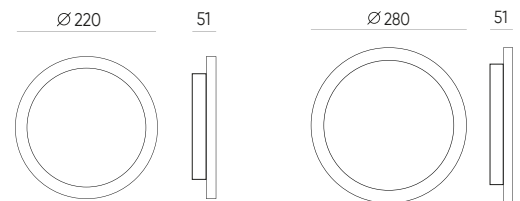

201095
201101
201118
201125

201132
201149