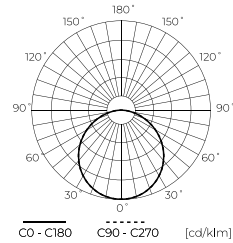

efektyvumas
100lm/W

galia
6 - 24W

CCT versija
3000-CCT

versija
3000-4000-5000K

ĮMONTUOTAS ŠVIESTUVAI
EASY FIX PRO

lengvas montavimas
su reguliuojamu laikikliu

Įmontuotas šviestuvai EASY FIX PRO 6W CCT

3-year warranty	SMD 2835		140 mm	ON OFF	20000	110°	MAX -20 ÷ 40	voltage 220-240 AC	90 lm W	IP20
*.IES ↓	YELLOW FREE™	ADJUSTABLE BRACKET	flicker free		polycarbonate	25000 h L70B50	PF 0,7	112 LED	IK 05	