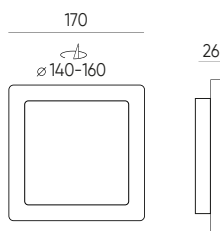

Įmontuotas šviestuvai MOLLY 18W

LED line LITE

SYMBOLIS	PAVADINIMAS	SPINDULIŲ KAMPE	GALIA	SPALVOS TEMPERATŪRA	ŠVIESOS SRAUTAS
200876	Įmontuotas šviestuvai MOLLY 18W 1750lm 3000K kvadratinis	110°	18W	3000K	1750lm
200883	Įmontuotas šviestuvai MOLLY 18W 1900lm 4000K kvadratinis	110°	18W	4000K	1900lm