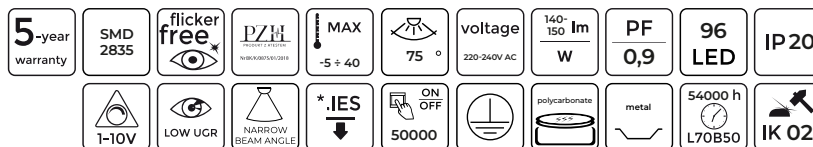

IP20

200562

LED line PRIME

SYMBOLIS	PAVADINIMAS	LED JUOSTOS PLOTIS	LED
200562	Montavimo laikikli juostos 8mm	8mm	SMD, COB
200579	Montavimo laikikli juostos 10mm	10mm	SMD, COB

LED PANELĖ DIORA

Panelė DIORA 4000K