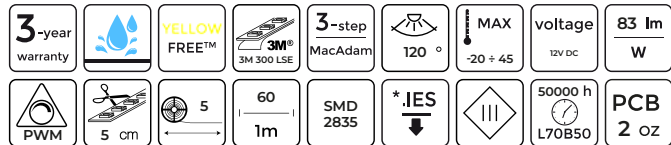

LED juostelė 300 SMD2835 12V 4,8W balta IP65

240249

240249

LED line LITE

SYMBOLIS	PAVADINIMAS	GALIA	SPALVOS TEMPERATŪRA	ŠVIOSOS SRAUTAS	RITINYS	ĮTAMPA	LED
240249	LED juostelė 300 SMD 12V 3000K 4,8W IP65	4,8 [W/m]	3000K	400 [lm/m]	5M	12V DC	SMD3528
245619	LED juostelė 300 SMD 12V 4000K 4,8W IP65	4,8 [W/m]	4000K	400 [lm/m]	5M	12V DC	SMD3528
240256	LED juostelė 300 SMD 12V 6500K 4,8W IP65	4,8 [W/m]	6500K	400 [lm/m]	5M	12V DC	SMD3528
240263	LED juostelė 300 SMD 12V 11000K 4,8W IP65	4,8 [W/m]	11000K	400 [lm/m]	5M	12V DC	SMD3528