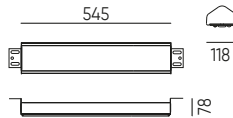

High Bay STREAKBAY 100W 10000lm 4000K

LED line LITE

SYMBOLIS	PAVADINIMAS	SPINDULIŲ KAMPE	GALIA	SPALVOS TEMPERATŪRA	ŠVIESOS SRAUTAS
206755 New	High Bay STREAKBAY 100W 10000lm 4000K	120x60°	100W	4000K	10000lm