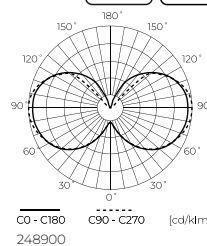

3-year warranty	270°	ON OFF 50000	30000 h L70B50	voltage 220-240 AC	90 lm W
GOOD HEAT DISSIPATION	SMD 2835	19 mm	ceramic	PF 0,5