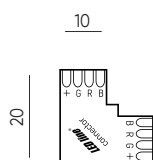

Juosta COB CLICK kampinis jungtis 2 PIN tipas L

246562

LED line PRIME

SYMBOLIS	PAVADINIMAS	TIPAS	TIPAS OF CONNECTOR	LED JUOSTOS PLOTIS	LED
246562	Juosta COB CLICK kampinis jungtis 8 mm 2 PIN tipas L	2PIN	L	8mm	WHITE/SPALVA
246517	Juosta COB CLICK kampinis jungtis 10 mm 4 PIN tipas L RGB	4PIN	L	10mm	RGB