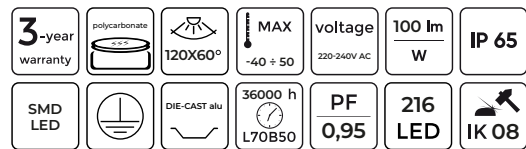

High Bay STREAKBAY 100W 10000lm 4000K

LED line LITE

SYMBOLIS	PAVADINIMAS	SPINDULIŲ KAMPE	GALIA	SPALVOS TEMPERATŪRA	ŠVIESOS SRAUTAS
206755 New	High Bay STREAKBAY 100W 10000lm 4000K	120x60°	100W	4000K	10000lm