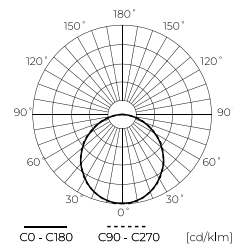

200852

200852

LED line LITE

SYMBOLIS	PAVADINIMAS	SPINDULIŲ KAMPE	GALIA	SPALVOS TEMPERATŪRA	ŠVIESOS SRAUTAS
200852	Įmontuotas šviestuvai MOLLY 12W 1150lm 3000K kvadratinis	110°	12W	3000K	1150lm
200869	Įmontuotas šviestuvai MOLLY 12W 1250lm 4000K kvadratinis	110°	12W	4000K	1250lm