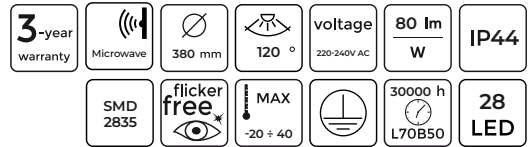

**Lubų šviestuvas PLAFON IP44 24W
1950lm 4000K**

201439

LED line LITE

SYMBOLIS	PAVADINIMAS	SPINDULIŲ KAMPE	GALIA	SPALVOS TEMPERATŪRA	ŠVIESOS SRAUTAS
201439	Lubų šviestuvas PLAFON IP44 24W 1950lm 4000K	120°	24W	4000K	1950lm
201446	Lubų šviestuvas PLAFON IP44 24W 1950lm 4000K su judesio davikliu	120°	24W	4000K	1950lm