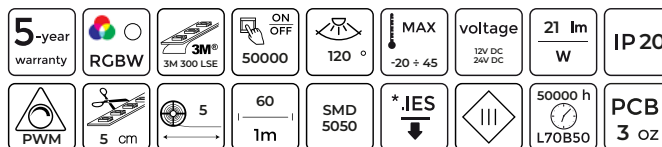

LED juostelė 300 SMD5050 RGBW IP20

LED line LITE

SYMBOLIS	PAVADINIMAS	GALIA	SPALVOS TEMPERATŪRA	ŠVIOSOS SRAUTAS	RITINYS	ĮTAMPA	LED
247071	LED juostelė 300 SMD 12V 2700K RGBW 19,2W	19,2 [W/m]	2700K	400 [lm/m]	5M	12V DC	SMD5050
477231	LED juostelė 300 SMD 12V 2700K RGBW 19,2W 30m	19,2 [W/m]	2700K	400 [lm/m]	30M	12V DC	SMD 5050
477309	LED juostelė 300 SMD 12V 4000K RGBW 19,2W	19,2 [W/m]	4000K	400 [lm/m]	5M	12V DC	SMD 5050
245657	LED juostelė 300 SMD 12V 6500K RGBW 19,2W	19,2 [W/m]	6500K	400 [lm/m]	5M	12V DC	SMD5050
477248	LED juostelė 300 SMD 12V 6500K RGBW 19,2W 30m	19,2 [W/m]	6500K	400 [lm/m]	30M	12V DC	SMD 5050
241673	LED juostelė 300 SMD 24V 2700K RGBW 19,2W	19,2 [W/m]	2700K	400 [lm/m]	5M	24V DC	SMD5050
477316	LED juostelė 300 SMD 24V 4000K RGBW 19,2W	19,2 [W/m]	4000K	400 [lm/m]	5M	24V DC	SMD 5050
241680	LED juostelė 300 SMD 24V 6500K RGBW 19,2W	19,2 [W/m]	6500K	400 [lm/m]	5M	24V DC	SMD5050