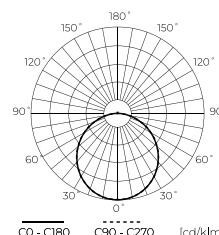

**Lubų šviestuvai LUNAR 16W
1360lm 4000K su judesio jutikliu**

LED line PRIME

SYMBOLIS	PAVADINIMAS	SPINDULIŲ KAMPE	GALIA	SPALVOS TEMPERATŪRA	ŠVIĖSOS SRAUTAS
470584	Lubų šviestuvai LUNAR 16W 1360lm 4000K su judesio jutikliu	120°	16W	4000K	1360lm