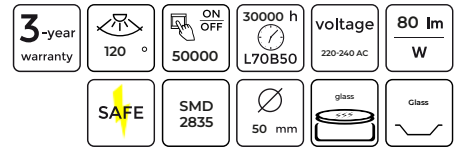

**LED Šviesos šaltinis Stiklas GU10 1W
220-240V**

242250

LED line LITE

SYMBOLIS	PAVADINIMAS	SPINDULIŲ KAMPE	GALIA	SPALVOS TEMPERATŪRA	ŠVIESOS SRAUTAS	TIPAS	MEDŽIAGA
242250	LED Šviesos šaltinis GU10 1W 80lm 2700K 220-260V	120°	1W	2700K	80lm	GU10	stiklas
248337	LED Šviesos šaltinis GU10 1W 80lm 4000K 220-260V	120°	1W	4000K	80lm	GU10	stiklas
242267	LED Šviesos šaltinis GU10 1W 80lm 6500K 220-260V	120°	1W	6500K	80lm	GU10	stiklas