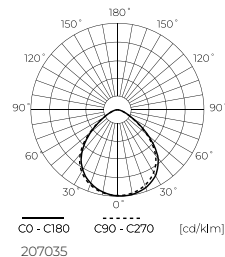

High Bay PHANTOM 150W 28500lm 4000K 1-10V su šviesos jutikliu

5-year warranty	ON OFF 50000	polycarbonate	60-120°	290 mm	MAX -30 ÷ 45	voltage 100-277V AC	190 lm W	IP 65
DALI option	SMD 2835					100000 h L70B50	PF 0,95	480 LED

207035

LED line PRIME

SYMBOLIS	PAVADINIMAS	SPINDULIŲ KAMPE	GALIA	SPALVOS TEMPERATŪRA	ŠVIESOS SRAUTAS
207035 New	High Bay PHANTOM 190 150W 28500lm 4000K 1-10V su šviesos jutikliu	120°	150W	4000K	28500lm
207042 New	High Bay PHANTOM 190 150W 28500lm 4000K 1-10V su šviesos jutikliu	90°	150W	4000K	28500lm
207059 New	High Bay PHANTOM 190 150W 28500lm 4000K 1-10V su šviesos jutikliu	60°	150W	4000K	28500lm

High Bay PHANTOM 200W 38000lm 4000K 1-10V su šviesos jutikliu

5-year warranty	ON OFF 50000	polycarbonate	60-120°	330 mm	MAX -30 ÷ 45	voltage 100-277V AC	190 lm W	IP 65
DALI option	SMD 2835					100000 h L70B50	PF 0,95	640 LED