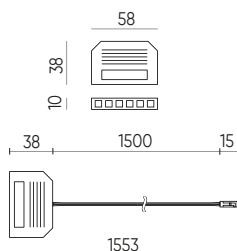

LED Multipower splitter

LED line LITE

SYMBOLIS	PAVADINIMAS
477941	LED Multipower Splitter 6 prievadų