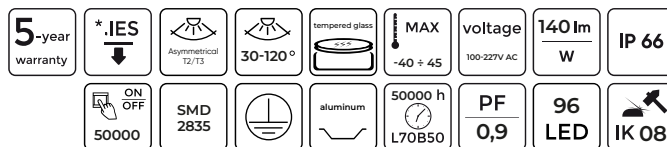

FLOODLIGHT PRIME 30W 4200lm

LED line PRIME

200203

200203

SYMBOLIS	PAVADINIMAS	SPINDULIŲ KAMPE	GALIA	SPALVOS TEMPERATŪRA	ŠVIESOS SRAUTAS
200203	FLOODLIGHT PRIME 30W 4200lm 4000K 120°	120°	30W	4000K	4200lm
200289	FLOODLIGHT PRIME 30W 4200lm 4000K 90°	90°	30W	4000K	4200lm
200272	FLOODLIGHT PRIME 30W 4200lm 4000K 60°	60°	30W	4000K	4200lm
200265	FLOODLIGHT PRIME 30W 4200lm 4000K 30°	30°	30W	4000K	4200lm
202566	FLOODLIGHT PRIME 30W 4200lm 4000K T2	150*80°	30W	4000K	4200lm
202559	FLOODLIGHT PRIME 30W 4200lm 4000K T3	150*100°	30W	4000K	4200lm
202726	FLOODLIGHT PRIME 30W 4200lm CCT 120°	120°	30W	3000-4000-5000K	4200lm
202900	FLOODLIGHT PRIME 30W 4200lm CCT 30°	30°	30W	3000-4000-5000K	4200lm
202733	FLOODLIGHT PRIME 30W 4200lm CCT T2	150*80°	30W	3000-4000-5000K	4200lm