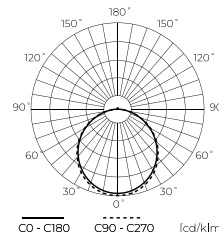

**Lubų šviestuvai LUNAR 16W
1360lm 4000K**

LED line PRIME

SYMBOLIS	PAVADINIMAS	SPINDULIŲ KAMPE	GALIA	SPALVOS TEMPERATŪRA	ŠVIĖSOS SRAUTAS
470577	Lubų šviestuvai LUNAR 16W 1360lm 4000K	120°	16W	4000K	1360lm