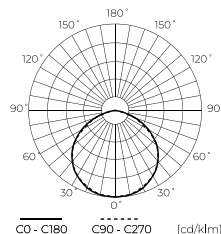

Prožektorius LUMINO 200W 20000lm 4000K

LED line LITE

SYMBOLIS	PAVADINIMAS	SPINDULIŲ KAMPE	GALIA	SPALVOS TEMPERATŪRA	ŠVIOSOS SRAUTAS
203341	Prožektorius LUMINO 200W 20000lm 4000K	110°	200W	4000K	20000lm