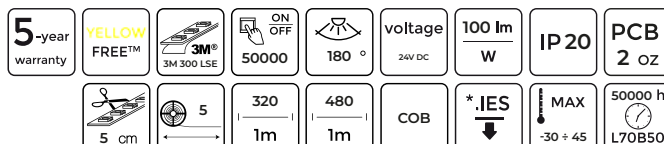

LED juostelė COB 24V balta IP20

LED line PRIME

476821

476821

SYMBOLIS	PAVADINIMAS	GALIA	SPALVOS TEMPERATŪRA	ŠVIOSOS SRAUTAS	RITINYS	ĮTAMPA	LED
476821	LED juostelė 320 COB 24V 2700K 8W	8 [W/m]	2700K	800 [lm/m]	5M	24V DC	COB
476838	LED juostelė 320 COB 24V 4000K 8W	8 [W/m]	4000K	800 [lm/m]	5M	24V DC	COB
476845	LED juostelė 320 COB 24V 6500K 8W	8 [W/m]	6500K	800 [lm/m]	5M	24V DC	COB
479754	LED juostelė 320 COB 24V 2700K 8W 30m	8 [W/m]	2700K	800 [lm/m]	30M	24V DC	COB
479761	LED juostelė 320 COB 24V 4000K 8W 30m	8 [W/m]	4000K	800 [lm/m]	30M	24V DC	COB
479778	LED juostelė 320 COB 24V 6500K 8W 30m	8 [W/m]	6500K	800 [lm/m]	30M	24V DC	COB
479785	LED juostelė 480 COB 24V 2700K 11W	11 [W/m]	2700K	1100 [lm/m]	5M	24V DC	COB
479792	LED juostelė 480 COB 24V 4000K 11W	11 [W/m]	4000K	1100 [lm/m]	5M	24V DC	COB
479808	LED juostelė 480 COB 24V 6500K 11W	11 [W/m]	6500K	1100 [lm/m]	5M	24V DC	COB
200005	LED juostelė 480 COB 24V 2700K 11W 30m	11 [W/m]	2700K	1100 [lm/m]	30M	24V DC	COB
200012	LED juostelė 480 COB 24V 4000K 11W 30m	11 [W/m]	4000K	1100 [lm/m]	30M	24V DC	COB
200029	LED juostelė 480 COB 24V 6500K 11W 30m	11 [W/m]	6500K	1100 [lm/m]	30M	24V DC	COB
479846	LED juostelė 528 COB 24V 2700K 14W	14 [W/m]	2700K	1400 [lm/m]	5M	24V DC	COB
479853	LED juostelė 528 COB 24V 4000K 14W	14 [W/m]	4000K	1400 [lm/m]	5M	24V DC	COB
479860	LED juostelė 528 COB 24V 6500K 14W	14 [W/m]	6500K	1400 [lm/m]	5M	24V DC	COB
200036	LED juostelė 528 COB 24V 2700K 14W 30m	14 [W/m]	2700K	1400 [lm/m]	30M	24V DC	COB
200043	LED juostelė 528 COB 24V 4000K 14W 30m	14 [W/m]	4000K	1400 [lm/m]	30M	24V DC	COB
200050	LED juostelė 528 COB 24V 6500K 14W 30m	14 [W/m]	6500K	1400 [lm/m]	30M	24V DC	COB
478245	LED juostelė 480 COB 24V 2700K 18W	18 [W/m]	2700K	1440 [lm/m]	5M	24V DC	COB
478269	LED juostelė 480 COB 24V 4000K 18W	18 [W/m]	4000K	1520 [lm/m]	5M	24V DC	COB
478313	LED juostelė 480 COB 24V 6500K 18W	18 [W/m]	6500K	1520 [lm/m]	5M	24V DC	COB
200098	LED juostelė 480 COB 24V 2700K 18W 30m	18 [W/m]	2700K	1800 [lm/m]	30M	24V DC	COB
200104	LED juostelė 480 COB 24V 4000K 18W 30m	18 [W/m]	4000K	1800 [lm/m]	30M	24V DC	COB
200111	LED juostelė 480 COB 24V 6500K 18W 30m	18 [W/m]	6500K	1800 [lm/m]	30M	24V DC	COB