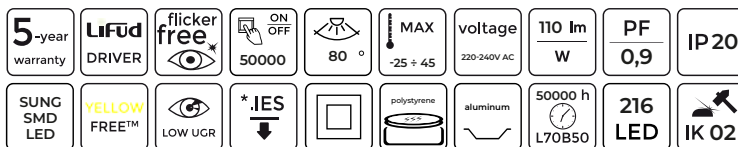

**Panelė Slim 40W 4400lm
4000K UGR<19**

LED line PRIME

SYMBOLIS	PAVADINIMAS	SPINDULIŲ KAMPE	GALIA	SPALVOS TEMPERATŪRA	ŠVIOSOS SRAUTAS
202474	Panelė Slim 40W 4400lm 4000K UGR<19 595x595	80°	40W	4000K	4400lm