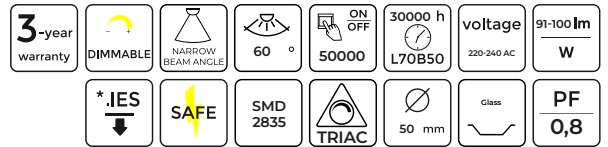

**LED Šviesos šaltinis Stiklas GU10 5,5W 500lm
220-260V 50° DIMMABLE**

240621

240621

LED line LITE

SYMBOLIS	PAVADINIMAS	SPINDULIŲ KAMPE	GALIA	SPALVOS TEMPERATŪRA	ŠVIESOS SRAUTAS	TIPAS	MEDŽIAGA
240621	LED Šviesos šaltinis M16 5,5W 500lm 2700K 220-240V DIM	60°	5,5W	2700K	500lm	GU10	stiklas
240638	LED Šviesos šaltinis M16 5,5W 550lm 4000K 220-240V DIM	60°	5,5W	4000K	550lm	GU10	stiklas