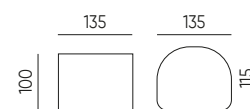

Lauko sieninis šviestuvas CILINDER 2x3W IP54

475510

LED line LITE

SYMBOLIS	PAVADINIMAS	SPINDULIŲ KAMPE	GALIA	SPALVOS TEMPERATŪRA	ŠVIESOS SRAUTAS
475510	Lauko sieninis šviestuvas CILINDER 2x3W 450lm 3000K juodas	0 ÷ 120 °	2x3W	3000K	450lm
475527	Lauko sieninis šviestuvas CILINDER 2x3W 450lm 3000K balta	0 ÷ 120 °	2x3W	3000K	450lm
475534	Lauko sieninis šviestuvas CILINDER 2x3W 450lm 3000K pilkas	0 ÷ 120 °	2x3W	3000K	450lm
475541	Lauko sieninis šviestuvas CILINDER 2x3W 450lm 4000K juodas	0 ÷ 120 °	2x3W	4000K	450lm
475558	Lauko sieninis šviestuvas CILINDER 2x3W 450lm 4000K balta	0 ÷ 120 °	2x3W	4000K	450lm
475565	Lauko sieninis šviestuvas CILINDER 2x3W 450lm 4000K pilkas	0 ÷ 120 °	2x3W	4000K	450lm