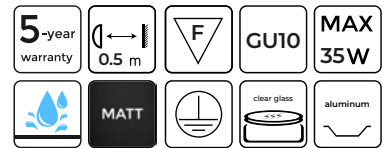

Paviršinė šviestuvo dalis atspari vandeniui apvali TUBE

242540

LED line PRIME

SYMBOLIS	PAVADINIMAS	FIXTURE SPALVA	FORMA	MONTAVIMO TIPAS	YPATYBĖ	MEDŽIAGA
242540	Paviršinė šviestuvo dalis atspari vandeniui apvali balta TUBE	balta	apvalus	paviršinis	atsparus vandeniui	aliuminis
242557	Paviršinė šviestuvo dalis atspari vandeniui apvali juoda TUBE	black	apvalus	paviršinis	atsparus vandeniui	aliuminis