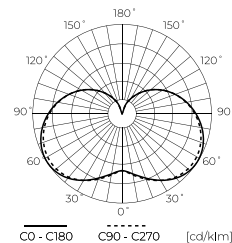

**LED Šviesos šaltinis Keramikinis
E14 7W 1000lm C37**

247576-II

247576-II

LED line PRIME

SYMBOLIS	PAVADINIMAS	SPINDULIŲ KAMPE	GALIA	SPALVOS TEMPERATŪRA	ŠVIESOS SRAUTAS	TIPAS	MEDŽIAGA
247576-II	LED Šviesos šaltinis E14 7W 1000lm 2700K 170-250V C37 ŽVAKĖ	220°	7W	2700K	1000lm	E14	keramikinis
247583-II	LED Šviesos šaltinis E14 7W 1000lm 4000K 170-250V C37 ŽVAKĖ	220°	7W	4000K	1000lm	E14	keramikinis
201651	LED Šviesos šaltinis E14 7W 1000lm 6500K 170-250V C37 ŽVAKĖ	220°	7W	6500K	1000lm	E14	keramikinis