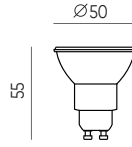

**LED Šviesos šaltinis Stiklas GU10 5,5W 500lm
220-260V 50° DIMMABLE**

240621

240621

LED line LITE

SYMBOLIS	PAVADINIMAS	SPINDULIŲ KAMPE	GALIA	SPALVOS TEMPERATŪRA	ŠVIESOS SRAUTAS	TIPAS	MEDŽIAGA
240621	LED Šviesos šaltinis M16 5,5W 500lm 2700K 220-240V DIM	60°	5,5W	2700K	500lm	GU10	stiklas
240638	LED Šviesos šaltinis M16 5,5W 550lm 4000K 220-240V DIM	60°	5,5W	4000K	550lm	GU10	stiklas