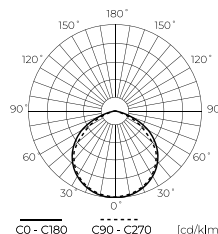

Prožektorius PHOTON 20W 2000lm 4000K su judesio jutikliu

3-year warranty	ON OFF 18000	SMD 2835	GOOD HEAT DISSIPATION	120°	tempered glass	MAX -20 + 40	voltage 220-240V AC	100lm W	IP 65
PIR	*.IES				DIE-CAST alu	30000 h L70B50	PF 0,7	28 LED	IK 05

LED line LITE

SYMBOLIS	PAVADINIMAS	SPINDULIŲ KAMPE	GALIA	SPALVOS TEMPERATŪRA	ŠVIESOS SRAUTAS
203488	Prožektorius PHOTON 20W 2000lm 4000K su judesio jutikliu	120°	20W	4000K	2000lm