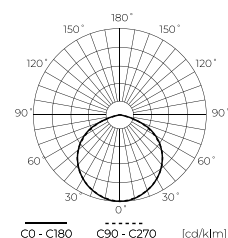

FLOODLIGHT PRIME 30W 4200lm

LED line PRIME

200203

200203

SYMBOLIS	PAVADINIMAS	SPINDULIŲ KAMPE	GALIA	SPALVOS TEMPERATŪRA	ŠVIESOS SRAUTAS
200203	FLOODLIGHT PRIME 30W 4200lm 4000K 120°	120°	30W	4000K	4200lm
200289	FLOODLIGHT PRIME 30W 4200lm 4000K 90°	90°	30W	4000K	4200lm
200272	FLOODLIGHT PRIME 30W 4200lm 4000K 60°	60°	30W	4000K	4200lm
200265	FLOODLIGHT PRIME 30W 4200lm 4000K 30°	30°	30W	4000K	4200lm
202566	FLOODLIGHT PRIME 30W 4200lm 4000K T2	150*80°	30W	4000K	4200lm
202559	FLOODLIGHT PRIME 30W 4200lm 4000K T3	150*100°	30W	4000K	4200lm
202726	FLOODLIGHT PRIME 30W 4200lm CCT 120°	120°	30W	3000-4000-5000K	4200lm
202900	FLOODLIGHT PRIME 30W 4200lm CCT 30°	30°	30W	3000-4000-5000K	4200lm
202733	FLOODLIGHT PRIME 30W 4200lm CCT T2	150*80°	30W	3000-4000-5000K	4200lm