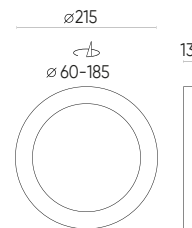

LED line LITE

248818

248818

SYMBOLIS	PAVADINIMAS	SPINDULIŲ KAMPE	GALIA	SPALVOS TEMPERATŪRA	ŠVIESOS SRAUTAS
248818	Įmontuotas šviestuvai EASY FIX 18W 1570lm 2700K apvalus	120°	18W	2700K	1570lm
248825	Įmontuotas šviestuvai EASY FIX 18W 1650lm 4000K apvalus	120°	18W	4000K	1650lm