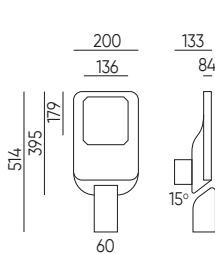

203105

203105

LED line PRIME

SYMBOLIS	PAVADINIMAS	SPINDULIŲ KAMPE	GALIA	SPALVOS TEMPERATŪRA	ŠVIESOS SRAUTAS
203105	Kelio šviestuvus CAMINO 50W 7000lm 4000K	150 x 110°	50W	4000K	7000lm
206564 New	Kelio šviestuvus CAMINO 50W 6500lm 3000K	150 x 110°	50W	3000K	6500lm
203112	Kelio šviestuvus CAMINO 100W 14000lm 4000K	150 x 110°	100W	4000K	14000lm
206571 New	Kelio šviestuvus CAMINO 100W 13000lm 3000K	150 x 110°	100W	3000K	13000lm
203129	Kelio šviestuvus CAMINO 150W 21000lm 4000K	150 x 110°	150W	4000K	21000lm
203136	Kelio šviestuvus CAMINO 200W 28000lm 4000K	150 x 110°	200W	4000K	28000lm

203105
206564