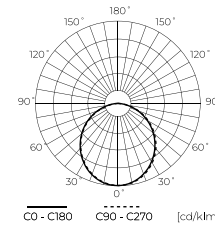

Llinijinis šviestuvas FUSION 20W

LED line PRIME

SYMBOLIS	PAVADINIMAS	SPINDULIŲ KAMPE	GALIA	SPALVOS TEMPERATŪRA	ŠVIESOS SRAUTAS
203259	Llinijinis šviestuvas FUSION 20W 2600lm 4000K PC Cover 120° balta	120°	20W	4000K	2600lm
203983	Llinijinis šviestuvas FUSION 20W 2600lm 4000K 30°*90° balta	30°*90°	20W	4000K	2600lm
203990	Llinijinis šviestuvas FUSION 20W 2600lm 4000K 60°*110° balta	60°*110°	20W	4000K	2600lm
204003	Llinijinis šviestuvas FUSION 20W 2600lm 4000K 90°*110° balta	90°*110°	20W	4000K	2600lm
204010	Llinijinis šviestuvas FUSION 20W 2600lm 4000K 120°*120° balta	120°*120°	20W	4000K	2600lm
204027	Llinijinis šviestuvas FUSION 20W 2600lm 4000K LR40 balta	LR40	20W	4000K	2600lm
204034	Llinijinis šviestuvas FUSION 20W 2600lm 4000K P18 balta	P18	20W	4000K	2600lm