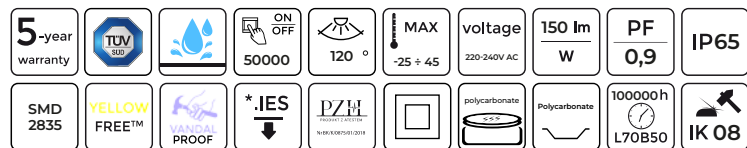

Tri-proof LINKER 40W 6000lm 4000K IP65

LED line PRIME

SYMBOLIS	PAVADINIMAS	SPINDULIŲ KAMPE	GALIA	SPALVOS TEMPERATŪRA	ŠVIESOS SRAUTAS
479594	Tri-proof LINKER 40W 6000lm 4000K 150lm/W 220-240V IP65	120°	40W	4000K	6000lm