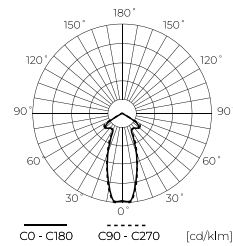

3-year warranty	ON OFF 50000	55000 h L70B50	voltage 180-265V AC	90 lm W
NARROW BEAM ANGLE	45 °	SMD 2835	111 mm	PF 0,5

LED line LITE

SYMBOLIS	PAVADINIMAS	SPINDULIŲ KAMPE	GALIA	SPALVOS TEMPERATŪRA	ŠVIESOS SRAUTAS	TIPAS
470324	LED Šviesos šaltinis ES111 12W 1080lm 2700K 230V AC 45°	45°	12W	2700K	1080lm	GU10
470331	LED Šviesos šaltinis ES111 12W 1080lm 4000K 230V AC 45°	45°	12W	4000K	1080lm	GU10