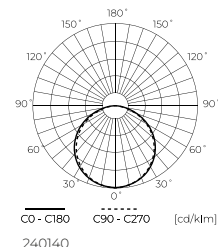

LED juostelė 150/300 SMD5050 RGB IP20

240140

LED line LITE

SYMBOLIS	PAVADINIMAS	GALIA	SPALVA / BANGOS ILGIS	RITINYS	ĮTAMPA	LED
240140	LED juostelė 150 SMD 12V RGB 7,2W	7,2 [W/m]	RGB/ 620nm, 520nm, 465nm	5M	12V DC	SMD5050
240522	LED juostelė 300 SMD 12V RGB 14,4W	14,4 [W/m]	RGB/620nm, 520nm, 465nm	5M	12V DC	SMD5050
477255	LED juostelė 300 SMD 12V RGB 14,4W 30m	14,4 [W/m]	RGB/620nm, 520nm, 465nm	30M	12V DC	SMD5050
240539	LED juostelė 300 SMD 24V RGB 14,4W	14,4 [W/m]	RGB/620nm, 520nm, 465nm	5M	24V DC	SMD5050
477675	LED juostelė 300 SMD 24V RGB 14,4W 30m	14,4 [W/m]	RGB/620nm, 520nm, 465nm	30M	24V DC	SMD5050