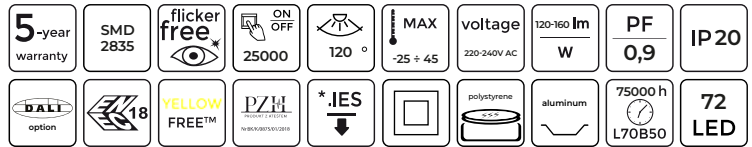

Panelė Backlit 4000K

LED line PRIME

205970

205970

SYMBOLIS	PAVADINIMAS	SPINDULIŲ KAMPE	GALIA	SPALVOS TEMPERATŪRA	ŠVIESOS SRAUTAS
205970	Panelė Backlit 25W 4000lm 4000K 595x595	120°	25W	4000K	4000lm
205987	Panelė Backlit 25W 4000lm 4000K 595x595 0-10V	120°	25W	4000K	4000lm
201255	Panelė Backlit 28W 4000lm 4000K 595x595	120°	28W	4000K	4000lm
205819	Panelė Backlit 34W 4760lm 4000K 595x595	120°	34W	4000K	4760lm
205826	Panelė Backlit 34W 4760lm 4000K 595x595 0-10V	120°	34W	4000K	4760lm
200180	Panelė Backlit 40W 4800lm 4000K 595x595	120°	40W	4000K	4800lm
201248	Panelė Backlit 40W 4800lm 4000K 595x595 0-10V	120°	40W	4000K	4800lm