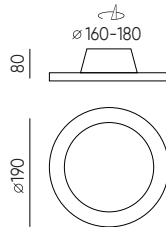

**Įmontuotas šviestuvai CALMOS 18W
2100lm 4000K IP44**

LED line PRIME

SYMBOLIS	PAVADINIMAS	SPINDULIŲ KAMPE	GALIA	SPALVOS TEMPERATŪRA	ŠVIESOS SRAUTAS
202122	Įmontuotas šviestuvai CALMOS 18W 2100lm 4000K IP44	110°	18W	4000K	2100lm