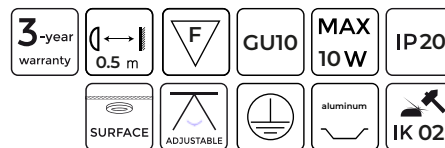

Kabantis šviestuvus GU10 PIPE

LED line LITE

478290

SYMBOLIS	PAVADINIMAS	FORMA	MOUNTING TIPAS	MEDŽIAGA
478290	Kabantis šviestuvus GU10 juoda PIPE	apvalus	kabantis	aliuminis
478306	Kabantis šviestuvus GU10 balta PIPE	apvalus	kabantis	aliuminis