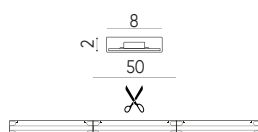

LED juostelė COB 24V balta IP20

LED line PRIME

476821

476821

SYMBOLIS	PAVADINIMAS	GALIA	SPALVOS TEMPERATŪRA	ŠVIOSOS SRAUTAS	RITINYS	ĮTAMPA	LED
476821	LED juostelė 320 COB 24V 2700K 8W	8 [W/m]	2700K	800 [lm/m]	5M	24V DC	COB
476838	LED juostelė 320 COB 24V 4000K 8W	8 [W/m]	4000K	800 [lm/m]	5M	24V DC	COB
476845	LED juostelė 320 COB 24V 6500K 8W	8 [W/m]	6500K	800 [lm/m]	5M	24V DC	COB
479754	LED juostelė 320 COB 24V 2700K 8W 30m	8 [W/m]	2700K	800 [lm/m]	30M	24V DC	COB
479761	LED juostelė 320 COB 24V 4000K 8W 30m	8 [W/m]	4000K	800 [lm/m]	30M	24V DC	COB
479778	LED juostelė 320 COB 24V 6500K 8W 30m	8 [W/m]	6500K	800 [lm/m]	30M	24V DC	COB
479785	LED juostelė 480 COB 24V 2700K 11W	11 [W/m]	2700K	1100 [lm/m]	5M	24V DC	COB
479792	LED juostelė 480 COB 24V 4000K 11W	11 [W/m]	4000K	1100 [lm/m]	5M	24V DC	COB
479808	LED juostelė 480 COB 24V 6500K 11W	11 [W/m]	6500K	1100 [lm/m]	5M	24V DC	COB
200005	LED juostelė 480 COB 24V 2700K 11W 30m	11 [W/m]	2700K	1100 [lm/m]	30M	24V DC	COB
200012	LED juostelė 480 COB 24V 4000K 11W 30m	11 [W/m]	4000K	1100 [lm/m]	30M	24V DC	COB
200029	LED juostelė 480 COB 24V 6500K 11W 30m	11 [W/m]	6500K	1100 [lm/m]	30M	24V DC	COB
479846	LED juostelė 528 COB 24V 2700K 14W	14 [W/m]	2700K	1400 [lm/m]	5M	24V DC	COB
479853	LED juostelė 528 COB 24V 4000K 14W	14 [W/m]	4000K	1400 [lm/m]	5M	24V DC	COB
479860	LED juostelė 528 COB 24V 6500K 14W	14 [W/m]	6500K	1400 [lm/m]	5M	24V DC	COB
200036	LED juostelė 528 COB 24V 2700K 14W 30m	14 [W/m]	2700K	1400 [lm/m]	30M	24V DC	COB
200043	LED juostelė 528 COB 24V 4000K 14W 30m	14 [W/m]	4000K	1400 [lm/m]	30M	24V DC	COB
200050	LED juostelė 528 COB 24V 6500K 14W 30m	14 [W/m]	6500K	1400 [lm/m]	30M	24V DC	COB
478245	LED juostelė 480 COB 24V 2700K 18W	18 [W/m]	2700K	1440 [lm/m]	5M	24V DC	COB
478269	LED juostelė 480 COB 24V 4000K 18W	18 [W/m]	4000K	1520 [lm/m]	5M	24V DC	COB
478313	LED juostelė 480 COB 24V 6500K 18W	18 [W/m]	6500K	1520 [lm/m]	5M	24V DC	COB
200098	LED juostelė 480 COB 24V 2700K 18W 30m	18 [W/m]	2700K	1800 [lm/m]	30M	24V DC	COB
200104	LED juostelė 480 COB 24V 4000K 18W 30m	18 [W/m]	4000K	1800 [lm/m]	30M	24V DC	COB
200111	LED juostelė 480 COB 24V 6500K 18W 30m	18 [W/m]	6500K	1800 [lm/m]	30M	24V DC	COB