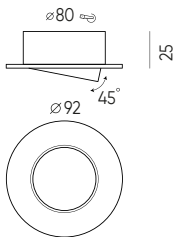

242885

SYMBOLIS	PAVADINIMAS	FIXTURE SPALVA	FORMA	MOUNTING HOLE DYDIS	MONTAVIMO TIPAS	YPATYBĖ	MEDŽIAGA
242885	Lubų šviestuvus apvali judanti liejamasis satinas	satina	apvalus	80mm	įleidžiamas	reguliuojamas	aliuminis
242915	Lubų šviestuvus apvali judanti liejamasis balta	balta	apvalus	80mm	įleidžiamas	reguliuojamas	aliuminis
249259	Lubų šviestuvus apvali judanti liejamasis juoda	black	apvalus	80mm	įleidžiamas	reguliuojamas	aliuminis