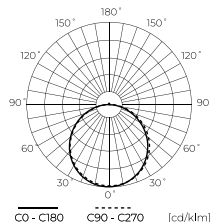

Panelė Backlit 40W 4800lm 4000K

LED line PRIME

SYMBOLIS	PAVADINIMAS	SPINDULIŲ KAMPE	GALIA	SPALVOS TEMPERATŪRA	ŠVIESOS SRAUTAS
201330	Panelė Backlit 40W 4800lm 4000K 1195x295	120°	40W	4000K	4800lm