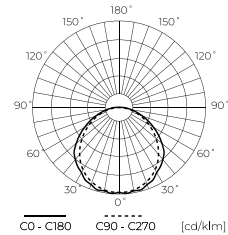

**Tri-proof LINKER 40W 6000lm
4000K IP65**

LED line PRIME

SYMBOLIS	PAVADINIMAS	SPINDULIŲ KAMPE	GALIA	SPALVOS TEMPERATŪRA	ŠVIESOS SRAUTAS
203754	Tri-proof LINKER 40W 6000lm 4000K 150lm/W IP65	120°	40W	4000K	6000lm