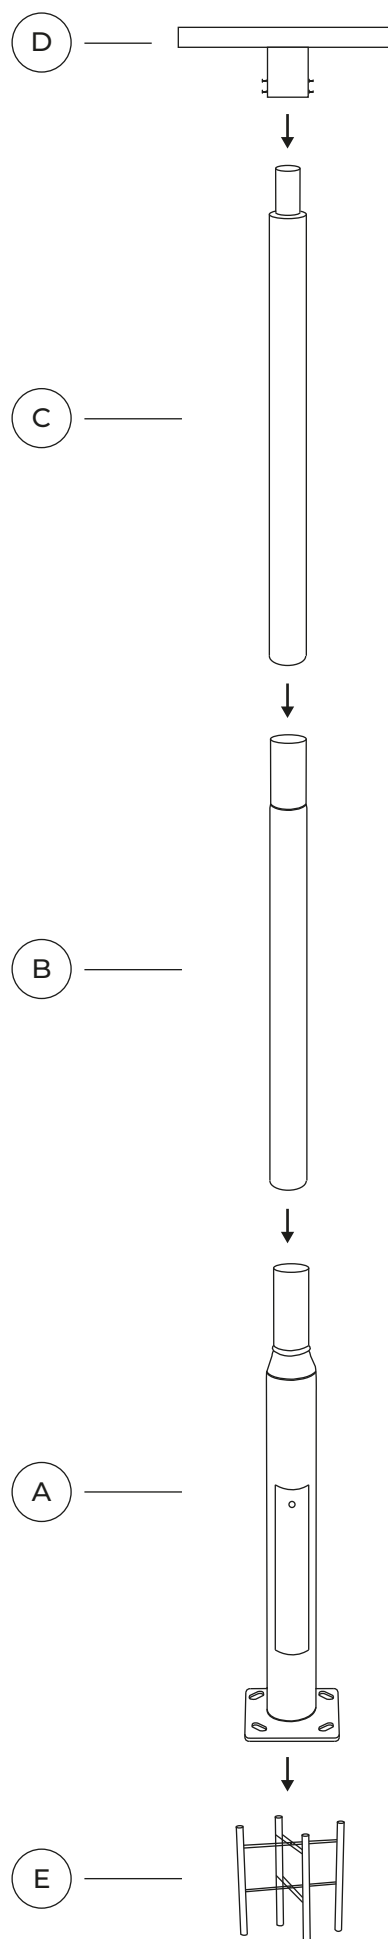

MONTAVIMAS

priedai: