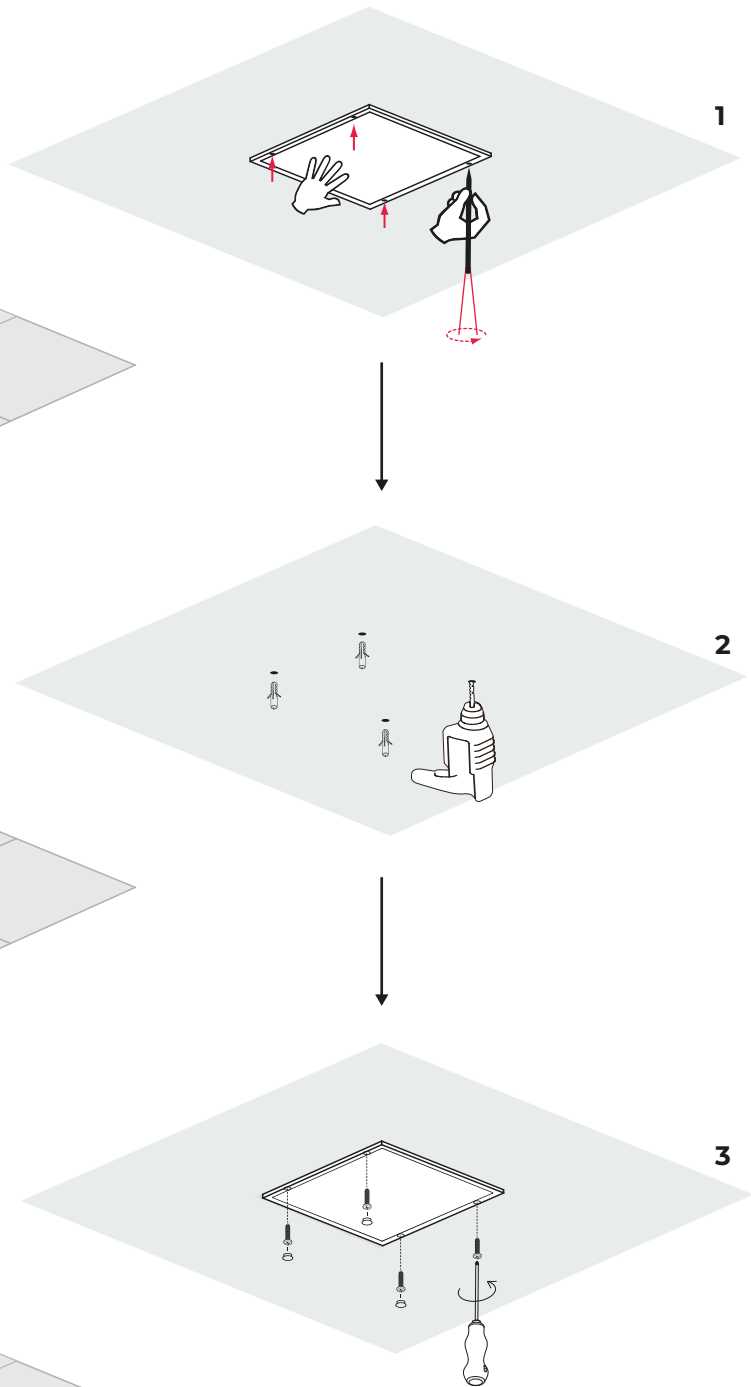

efektyvumas
120lm/W

greitas paviršiaus
montavimas -
greičiausias rinkoje

LED PANELĖ
PANEL 2in1

**ploniausias
korpusas rinkoje**

595x595mm

1195x295mm

surfacepaviršiaus montavimas
mounting

montavimas įleidžiamas