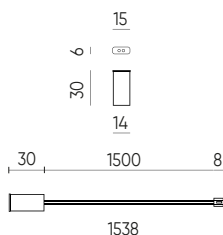

LED Multipower IR Door

477972

LED line LITE

SYMBOLIS	PAVADINIMAS
477972	LED Master Sensor IR Door
478016	LED Channel Sensor IR Door