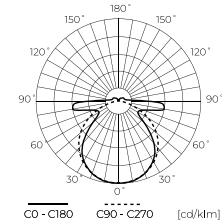

LED juostelė 300 SMD3528 12V 4,8W balta IP67

241468

241468

LED line LITE

SYMBOLIS	PAVADINIMAS	GALIA	SPALVOS TEMPERATŪRA	ŠVIESOS SRAUTAS	RITINYS	ĮTAMPA	LED
241468	LED juostelė 300 SMD 12V 3000K 4,8W IP67	4,8 [W/m]	3000K	400 [lm/m]	5M	12V DC	SMD3528
245626	LED juostelė 300 SMD 12V 4000K 4,8W IP67	4,8 [W/m]	4000K	400 [lm/m]	5M	12V DC	SMD3528