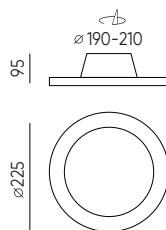

**Įmontuotas šviestuvai CALMOS 24W
2800lm 4000K IP44**

LED line PRIME

SYMBOLIS	PAVADINIMAS	SPINDULIŲ KAMPE	GALIA	SPALVOS TEMPERATŪRA	ŠVIESOS SRAUTAS
202139	Įmontuotas šviestuvai CALMOS 24W 2800lm 4000K IP44	110°	24W	4000K	2800lm