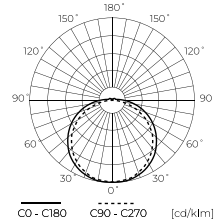

LED juostelė 300 SMD2835 12V 4,8W balta IP65

240249

240249

LED line LITE

SYMBOLIS	PAVADINIMAS	GALIA	SPALVOS TEMPERATŪRA	ŠVIOSOS SRAUTAS	RITINYS	ĮTAMPA	LED
240249	LED juostelė 300 SMD 12V 3000K 4,8W IP65	4,8 [W/m]	3000K	400 [lm/m]	5M	12V DC	SMD3528
245619	LED juostelė 300 SMD 12V 4000K 4,8W IP65	4,8 [W/m]	4000K	400 [lm/m]	5M	12V DC	SMD3528
240256	LED juostelė 300 SMD 12V 6500K 4,8W IP65	4,8 [W/m]	6500K	400 [lm/m]	5M	12V DC	SMD3528
240263	LED juostelė 300 SMD 12V 11000K 4,8W IP65	4,8 [W/m]	11000K	400 [lm/m]	5M	12V DC	SMD3528