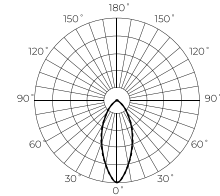

**Įmontuotas šviestuvai QUANTUM
7W 700lm 4000K IP20**

5-year warranty	LiFi DRIVER	III	88 mm	ON OFF 50000	60°	MAX -5 ÷ +40	voltage AC 220-240	100 lm W	IP20
DIMMABLE	LOW UGR	NARROW BEAM ANGLE	COB	aluminum	polycarbonate	50000 h L70B50	PF 0,8	1 LED	IK 03

477392 [cd/klm]