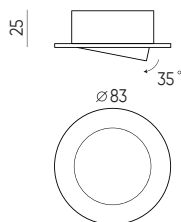

Įleidžiamas reguliuojamas apvalus spotlight

244902

LED line PRIME

SYMBOLIS	PAVADINIMAS	FIXTURE SPALVA	FORMA	MOUNTING HOLE DYDIS	MONTAVIMO TIPAS	YPATYBĖ	MEDŽIAGA
244902	Lubų šviestuvus apvali judanti juoda Šepečiu šlifvuota	black & silver	apvalus	70mm	įleidžiamas	reguliuojamas	aliuminis
244810	Lubų šviestuvus apvali judanti srebro Šepečiu šlifvuota	silver	apvalus	70mm	įleidžiamas	reguliuojamas	aliuminis
244896	Lubų šviestuvus apvali judanti srebro gresas	silver	apvalus	70mm	įleidžiamas	reguliuojamas	aliuminis