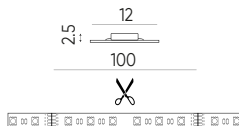

LED juostelė 300 SMD5050 RGBW IP20

LED line LITE

SYMBOLIS	PAVADINIMAS	GALIA	SPALVOS TEMPERATŪRA	ŠVIOSOS SRAUTAS	RITINYS	ĮTAMPA	LED
247071	LED juostelė 300 SMD 12V 2700K RGBW 19,2W	19,2 [W/m]	2700K	400 [lm/m]	5M	12V DC	SMD5050
477231	LED juostelė 300 SMD 12V 2700K RGBW 19,2W 30m	19,2 [W/m]	2700K	400 [lm/m]	30M	12V DC	SMD 5050
477309	LED juostelė 300 SMD 12V 4000K RGBW 19,2W	19,2 [W/m]	4000K	400 [lm/m]	5M	12V DC	SMD 5050
245657	LED juostelė 300 SMD 12V 6500K RGBW 19,2W	19,2 [W/m]	6500K	400 [lm/m]	5M	12V DC	SMD5050
477248	LED juostelė 300 SMD 12V 6500K RGBW 19,2W 30m	19,2 [W/m]	6500K	400 [lm/m]	30M	12V DC	SMD 5050
241673	LED juostelė 300 SMD 24V 2700K RGBW 19,2W	19,2 [W/m]	2700K	400 [lm/m]	5M	24V DC	SMD5050
477316	LED juostelė 300 SMD 24V 4000K RGBW 19,2W	19,2 [W/m]	4000K	400 [lm/m]	5M	24V DC	SMD 5050
241680	LED juostelė 300 SMD 24V 6500K RGBW 19,2W	19,2 [W/m]	6500K	400 [lm/m]	5M	24V DC	SMD5050