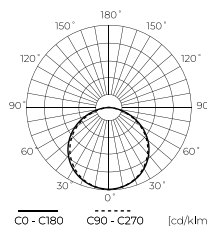

LED juostelė 300 SMD3528 24V 4,8W balta IP20

LED line LITE

SYMBOLIS	PAVADINIMAS	GALIA	SPALVOS TEMPERATŪRA	ŠVIESOS SRAUTAS	RITINYS	ĮTAMPA	LED
240645	LED juostelė 300 SMD 24V 3000K 4,8W	4,8 [W/m]	3000K	400 [lm/m]	5M	24V DC	SMD3528
241758	LED juostelė 300 SMD 24V 3000K 4,8W 30m	4,8 [W/m]	3000K	400 [lm/m]	30M	24V DC	SMD3528
240652	LED juostelė 300 SMD 24V 4000K 4,8W	4,8 [W/m]	4000K	400 [lm/m]	5M	24V DC	SMD3528
241765	LED juostelė 300 SMD 24V 4000K 4,8W 30m	4,8 [W/m]	4000K	400 [lm/m]	30M	24V DC	SMD3528
240676	LED juostelė 300 SMD 24V 6500K 4,8W	4,8 [W/m]	6500K	400 [lm/m]	5M	24V DC	SMD3528
241789	LED juostelė 300 SMD 24V 6500K 4,8W 30m	4,8 [W/m]	6500K	400 [lm/m]	30M	24V DC	SMD3528
240690	LED juostelė 300 SMD 24V 11000K 4,8W	4,8 [W/m]	11000K	400 [lm/m]	5M	24V DC	SMD3528
241796	LED juostelė 300 SMD 24V 11000K 4,8W 30m	4,8 [W/m]	11000K	400 [lm/m]	30M	24V DC	SMD3528