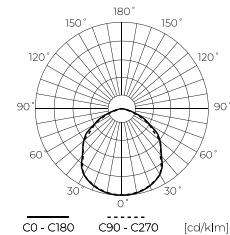

Prožektorius LUMINO 50W 5000lm 4000K su judesio jutikliu

LED line LITE

SYMBOLIS	PAVADINIMAS	SPINDULIŲ KAMPE	GALIA	SPALVOS TEMPERATŪRA	ŠVIESOS SRAUTAS
203389	Prožektorius LUMINO 50W 5000lm 4000K su judesio jutikliu	110°	50W	4000K	5000lm