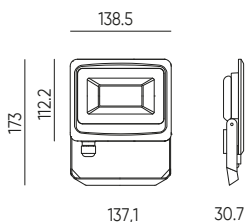

Prožektorius PHOTON 30W 3000lm 4000K

LED line LITE

SYMBOLIS	PAVADINIMAS	SPINDULIŲ KAMPE	GALIA	SPALVOS TEMPERATŪRA	ŠVIESOS SRAUTAS
203525	Prožektorius PHOTON 30W 3000lm 4000K	120°	30W	4000K	3000lm