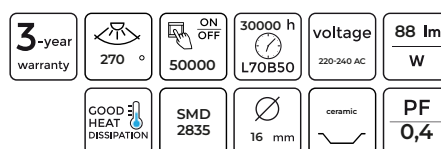

LED Šviesos šaltinis Keramikinis G9 4W 350lm

LED line LITE

245480

245480

SYMBOLIS	PAVADINIMAS	SPINDULIŲ KAMPE	GALIA	SPALVOS TEMPERATŪRA	ŠVIESOS SRAUTAS	TIPAS	MEDŽIAGA
245480	LED Šviesos šaltinis G9 4W 350lm 2700K 220-240V	270°	4W	2700K	350lm	G9	keramikinis
245534	LED Šviesos šaltinis G9 4W 350lm 4000K 220-240V	270°	4W	4000K	350lm	G9	keramikinis
245541	LED Šviesos šaltinis G9 4W 350lm 6000K 220-240V	270°	4W	6000K	350lm	G9	keramikinis