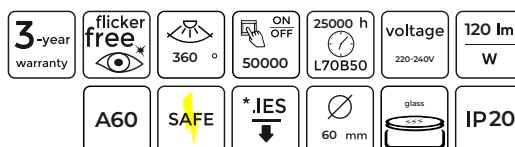

LED Šviesos šaltinis FILAMENT E27 10W 1200lm A60

202283

LED line LITE

SYMBOLIS	PAVADINIMAS	GALIA	SPALVOS TEMPERATŪRA	ŠVIOSOS SRAUTAS	FORMA	TIPAS
202283	LED Šviesos šaltinis FILAMENT E27 10W 1200lm 2700K 220-240V A60 KAMUOLYS	10W	2700K	1200lm	A60	E27
202290	LED Šviesos šaltinis FILAMENT E27 10W 1200lm 4000K 220-240V A60 KAMUOLYS	10W	4000K	1200lm	A60	E27