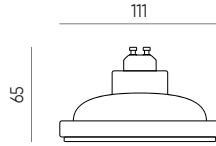

LED Šviesos šaltinis ES111 12W 1080lm