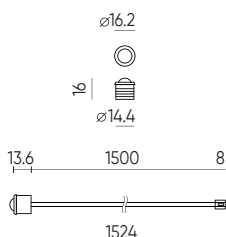

LED Multipower sensor PIR

477989

LED line LITE

SYMBOLIS	PAVADINIMAS
477989	LED Master Sensor PIR
478023	LED Channel Sensor PIR