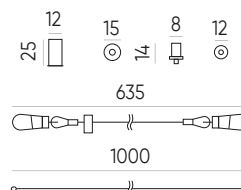

Plieniniai lynai

LED line PRIME

SYMBOLIS	PAVADINIMAS	KIEKIS
245701	Plieniniai lynai	100 vnt