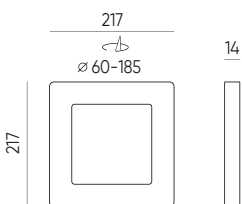

Įmontuotas šviestuvai EASY FIX 18W

LED line LITE

249457

249457

SYMBOLIS	PAVADINIMAS	SPINDULIŲ KAMPE	GALIA	SPALVOS TEMPERATŪRA	ŠVIESOS SRAUTAS
249457	Įmontuotas šviestuvai EASY FIX 18W 1300lm 2700K kvadratinis	120°	18W	2700K	1300lm
249464	Įmontuotas šviestuvai EASY FIX 18W 1450lm 4000K kvadratinis	120°	18W	4000K	1450lm