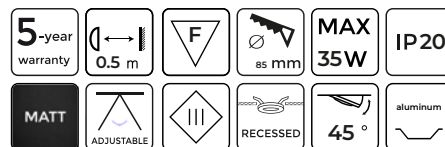

LED PROŽEKTORIAI
CUBO

**Įmontuotas šviestuvai įleidžiamas-
mounted kvadratinis balta CUBO MIDI**

LED line PRIME

SYMBOLIS	PAVADINIMAS	FIXTURE COLOR	FORMA	MOUNTING HOLE DYDIS	YPATYBĖ	MEDŽIAGA
243141	Įmontuojamas šviestuvus kvadratas balta CUBO MIDI	balta	kvadratinis	85mm	įleidžiamas	aliuminis