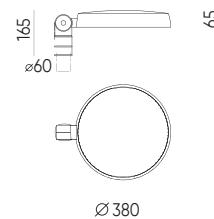

Kelio šviestuvus ELIDA IP65

5-year warranty	SMD LED 2835	Asymmetrical T3	MAX -40 ÷ 50	voltage 100-277V	120 lm W	PF 0,95	IP 65
ULOR 0%		tempered glass	aluminum	64 LED	50000 h L70B50	IK 08	

475473

LED line PRIME

SYMBOLIS	PAVADINIMAS	SPINDULIŲ KAMPE	GALIA	CCT	ŠVIESOS SRAUTAS
475473	Kelio šviestuvus ELIDA 40W 4800lm 4000K 120lm/W 100-277V AC T3	120°	40W	4000K	4800lm
478498	Kelio šviestuvus ELIDA 70W 8400lm 4000K 120lm/W 100-277V AC T3	120°	70W	4000K	8400lm

475473

478498