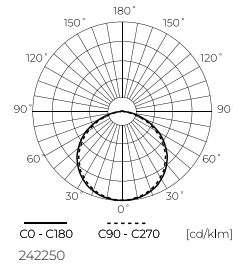

**LED Šviesos šaltinis Stiklas GU10 1W
220-240V**

242250

LED line LITE

SYMBOLIS	PAVADINIMAS	SPINDULIŲ KAMPE	GALIA	SPALVOS TEMPERATŪRA	ŠVIESOS SRAUTAS	TIPAS	MEDŽIAGA
242250	LED Šviesos šaltinis GU10 1W 80lm 2700K 220-260V	120°	1W	2700K	80lm	GU10	stiklas
248337	LED Šviesos šaltinis GU10 1W 80lm 4000K 220-260V	120°	1W	4000K	80lm	GU10	stiklas
242267	LED Šviesos šaltinis GU10 1W 80lm 6500K 220-260V	120°	1W	6500K	80lm	GU10	stiklas