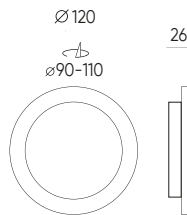

200753

LED line LITE

SYMBOLIS	PAVADINIMAS	SPINDULIŲ KAMPE	GALIA	SPALVOS TEMPERATŪRA	ŠVIESOS SRAUTAS
200753	Įmontuotas šviestuvai MOLLY 9W 830lm 3000K apvalus	110°	9W	3000K	830lm
200760	Įmontuotas šviestuvai MOLLY 9W 900lm 4000K apvalus	110°	9W	4000K	900lm

Įmontuotas šviestuvai MOLLY 12W

3-year warranty	*.IES ↓	110°	ON OFF 20000	MAX -20 + 40	30000 h L70B50	voltage 170-260V AC	95-105 lm W	IP20
SMD 2835	YELLOW FREE™	flicker free™	120 mm	Polycarbonate	PF 0,5	45 LED