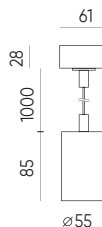

Kabantis šviestuvus GU10 PIPE

LED line LITE

478290

SYMBOLIS	PAVADINIMAS	FORMA	MOUNTING TIPAS	MEDŽIAGA
478290	Kabantis šviestuvus GU10 juoda PIPE	apvalus	kabantis	aliuminis
478306	Kabantis šviestuvus GU10 balta PIPE	apvalus	kabantis	aliuminis