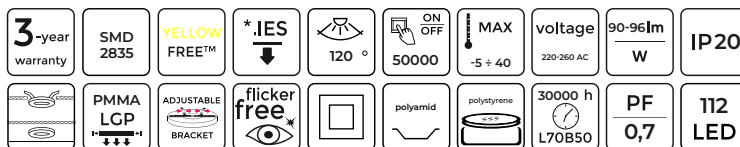

**Įmontuotas šviestuvai EASY FIX
24W**

249471

249471

LED line LITE

SYMBOLIS	PAVADINIMAS	SPINDULIŲ KAMPE	GALIA	SPALVOS TEMPERATŪRA	ŠVIESOS SRAUTAS
249471	Įmontuotas šviestuvai EASY FIX 24W 2150lm 2700K kvadratinis	120°	24W	2700K	2150lm
249488	Įmontuotas šviestuvai EASY FIX 24W 2300lm 4000K kvadratinis	120°	24W	4000K	2300lm