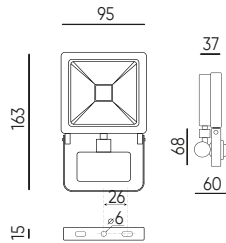

Prožektorius PHOTON 10W 800lm 6000K AC su judesio jutikliu

LED line LITE

SYMBOLIS	PAVADINIMAS	SPINDULIŲ KAMPE	GALIA	SPALVOS TEMPERATŪRA	ŠVIESOS SRAUTAS
476999	Prožektorius PHOTON 10W 800lm 6000K AC su judesio jutikliu	120°	10W	6000K	800lm