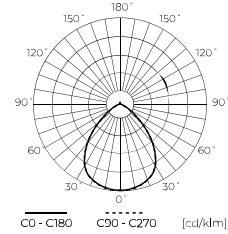

minimalistinis
dizainas

efektyvumas
120lm/W

atsparumas
vandeniui IP65

prieinama dviem
spalvomis:

● juoda

● pilka

PARKO ŠVIESTUVAI
PARKLITE

Parkų šviestuvas PARKLITE