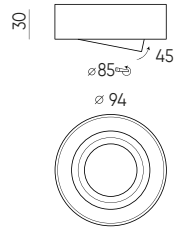

Įmontuojamas šviestuvas apvali
ROLLO MIDI

242656

LED line PRIME

SYMBOLIS	PAVADINIMAS	FIXTURE COLOR	FORMA	MOUNTING HOLE DYDIS	MOUNTING TIPAS	YPATYBĖ	MEDŽIAGA
242656	Įmontuojamas šviestuvas apvali judanti juoda ROLLO MIDI	black	apvalus	85mm	įleidžiamas	reguliuojamas	aliuminis
243851	Įmontuojamas šviestuvas apvali balta ROLLO MIDI	balta	apvalus	85mm	įleidžiamas	reguliuojamas	aliuminis
243134	Įmontuojamas šviestuvas apvali srebro ROLLO MIDI	silver	apvalus	85mm	įleidžiamas	reguliuojamas	aliuminis