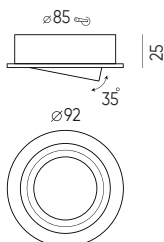

Lubų šviestuvus apvali judanti SLIM Šepečiu šlifvuota OROSA

241284

LED line PRIME

SYMBOLIS	PAVADINIMAS	FIXTURE SPALVA	FORMA	MOUNTING HOLE DYDIS	MONTAVIMO TIPAS	YPATYBĖ	MEDŽIAGA
241284	Lubų šviestuvus apvali judanti SLIM balta Šepečiu šlifvuota OROSA	balta	apvalus	85mm	įleidžiamas	reguliuojamas	aliuminis
241253	Lubų šviestuvus apvali judanti SLIM juoda Šepečiu šlifvuota OROSA	black	apvalus	85mm	įleidžiamas	reguliuojamas	aliuminis
241239	Lubų šviestuvus apvali judanti SLIM srebro Šepečiu šlifvuota OROSA	silver	apvalus	85mm	įleidžiamas	reguliuojamas	aliuminis