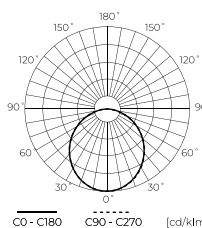

CO - C180 C90 - C270 [cd/klm]

475466