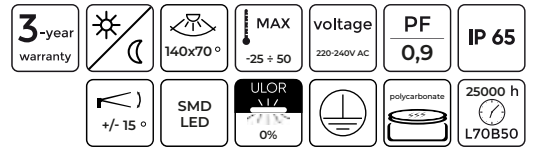

203785
203815
206960

203792
203822
206977

203839
203808
206984

Kelio šviestuvus FLAMINGO black

LED line LITE

203815

203815

SYMBOLIS	PAVADINIMAS	SPINDULIŲ KAMPE	GALIA	SPALVOS TEMPERATŪRA	ŠVIESOS SRAUTAS
203815	Kelio šviestuvus FLAMINGO 30W 3000lm 4000K juoda	140 x 70°	30W	4000K	3000lm
203822	Kelio šviestuvus FLAMINGO 50W 5000lm 4000K juoda	140 x 70°	50W	4000K	5000lm
203839	Kelio šviestuvus FLAMINGO 100W 10000lm 4000K juoda	140 x 70°	100W	4000K	10000lm