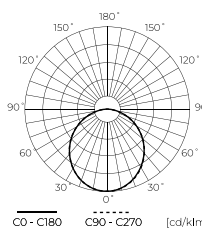

CO - C180 C90 - C270 [cd/klm]

475633