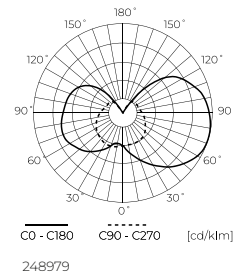

LED Šviesos šaltinis G4 COB 1,5W 120lm

3-year warranty	360°	30000 h L70B50	voltage 10-18 AC/DC	80 lm W
ON OFF 50000	1 LED	COB	PF 0,5	

LED line LITE

SYMBOLIS	PAVADINIMAS	SPINDULIŲ KAMPE	GALIA	SPALVOS TEMPERATŪRA	ŠVIESOS SRAUTAS	TIPAS	MEDŽIAGA
248979	LED Šviesos šaltinis G4 COB 1,5W 120lm 2700K 12V AC/DC	360°	1,5W	2700K	120lm	G4	silikonas
248986	LED Šviesos šaltinis G4 COB 1,5W 120lm 6000K 12V AC/DC	360°	1,5W	6000K	120lm	G4	silikonas

LED Šviesos šaltinis G4 2W 220lm 3000K

3-year warranty	13 mm	voltage 12V DC	110 lm W
270°	50000 h L70B50	ON OFF 50000	

LED line LITE

SYMBOLIS	PAVADINIMAS	SPINDULIŲ KAMPE	GALIA	SPALVOS TEMPERATŪRA	ŠVIESOS SRAUTAS	TIPAS	MEDŽIAGA
244506	LED Šviesos šaltinis G4 2W 220lm 3000K 12V DC SMD3014 SL	360°	2W	3000K	220lm	G4	silikonas

LED Šviesos šaltinis G4 2W 12V

3-year warranty	13 mm	voltage 12V AC/DC	80 lm W
270°	50000 h L70B50	ON OFF 50000	

LED line LITE

SYMBOLIS	PAVADINIMAS	SPINDULIŲ KAMPE	GALIA	SPALVOS TEMPERATŪRA	ŠVIESOS SRAUTAS	TIPAS	MEDŽIAGA
244520	LED Šviesos šaltinis G4 2W 220lm 6000K 12V DC SMD3014 SL	360°	2W	6000K	220lm	G4	silikonas