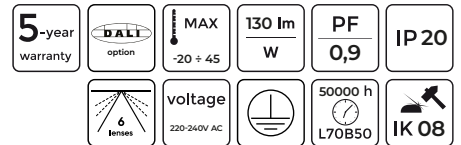

203273

203273

SYMBOLIS	PAVADINIMAS	SPINDULIŲ KAMPE	GALIA	SPALVOS TEMPERATŪRA	ŠVIESOS SRAUTAS
203273	Llinijinis šviestuvas FUSION 60W 7800lm 4000K PC Cover 120° balta	120°	60W	4000K	7800lm
204225	Llinijinis šviestuvas FUSION 60W 7800lm 4000K 30°*90° balta	30°*90°	60W	4000K	7800lm
204232	Llinijinis šviestuvas FUSION 60W 7800lm 4000K 60°*110° balta	60°*110°	60W	4000K	7800lm
204249	Llinijinis šviestuvas FUSION 60W 7800lm 4000K 90°*110° balta	90°*110°	60W	4000K	7800lm
204256	Llinijinis šviestuvas FUSION 60W 7800lm 4000K 120°*120° balta	120°*120°	60W	4000K	7800lm
204263	Llinijinis šviestuvas FUSION 60W 7800lm 4000K LR40 balta	LR40	60W	4000K	7800lm
204270	Llinijinis šviestuvas FUSION 60W 7800lm 4000K P18 balta	P18	60W	4000K	7800lm