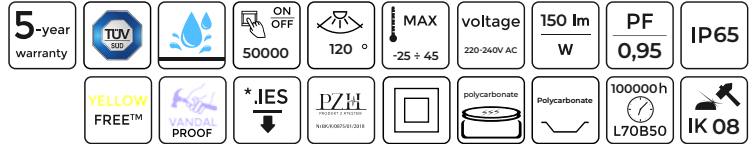

**Tri-proof LINKER 40W 6000lm
5000K IP65**

LED line PRIME

SYMBOLIS	PAVADINIMAS	SPINDULIŲ KAMPE	GALIA	SPALVOS TEMPERATŪRA	ŠVIESOS SRAUTAS
201279	Tri-proof LINKER 40W 6000lm 5000K 150lm/W IP65	120°	40W	5000K	6000lm