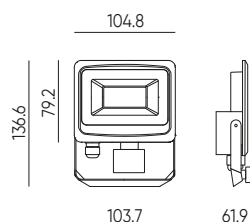

Prožektorius PHOTON 10W 1000lm su judesio jutikliu

LED line LITE

SYMBOLIS	PAVADINIMAS	SPINDULIŲ KAMPE	GALIA	SPALVOS TEMPERATŪRA	ŠVIESOS SRAUTAS
203501	Prožektorius PHOTON 10W 1000lm 4000K su judesio jutikliu	120°	10W	4000K	1000lm