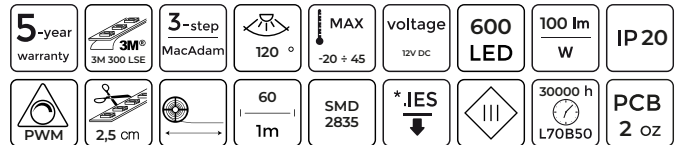

LED juostelė 600 SMD2835 12V 9,6W balta IP20

477132

LED line LITE

SYMBOLIS	PAVADINIMAS	GALIA	SPALVOS TEMPERATŪRA	ŠVIOSOS SRAUTAS	RITINYS	ĮTAMPA	LED
477132	LED juostelė 600 SMD 12V 2700K 9,6W	9,6 [W/m]	2700K	960 [lm/m]	5M	12V DC	SMD 2835
477262	LED juostelė 600 SMD 12V 2700K 9,6W 30m	9,6 [W/m]	2700K	960 [lm/m]	30M	12V DC	SMD 2835
477149	LED juostelė 600 SMD 12V 4000K 9,6W	9,6 [W/m]	4000K	960 [lm/m]	5M	12V DC	SMD 2835
477279	LED juostelė 600 SMD 12V 4000K 9,6W 30m	9,6 [W/m]	4000K	960 [lm/m]	30M	12V DC	SMD 2835
477156	LED juostelė 600 SMD 12V 6500K 9,6W	9,6 [W/m]	6500K	960 [lm/m]	5M	12V DC	SMD 2835
477118	LED juostelė 600 SMD 12V 4000K 9,6W	9,6 [W/m]	11000K	960 [lm/m]	5M	12V DC	SMD 2835