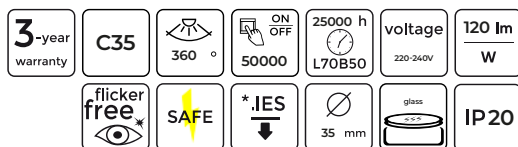

LED Šviesos šaltinis FILAMENT E14 4W 480lm C35

202184

LED line LITE

SYMBOLIS	PAVADINIMAS	GALIA	SPALVOS TEMPERATŪRA	ŠVIESOS SRAUTAS	FORMA	TIPAS
202184	LED Šviesos šaltinis FILAMENT E14 4W 480lm 2700K 220-240V C35 ŽVAKĖ	4W	2700K	480lm	C35	E14
202191	LED Šviesos šaltinis FILAMENT E14 4W 480lm 4000K 220-240V C35 ŽVAKĖ	4W	4000K	480lm	C35	E14