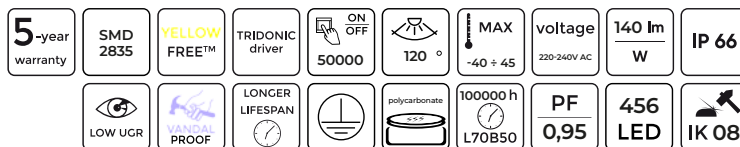

Tri-proof RANGER C lamp 40W 5600lm 4000K IP66

LED line PRIME

SYMBOLIS	PAVADINIMAS	SPINDULIŲ KAMPE	GALIA	SPALVOS TEMPERATŪRA	ŠVIESOS SRAUTAS
471109	Tri-proof RANGER C lamp 40W 5600lm 4000K IP66	120°	40W	4000K	5600lm