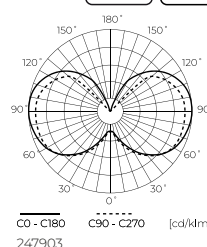

247903

LED line LITE

SYMBOLIS	PAVADINIMAS	SPINDULIŲ KAMPE	GALIA	SPALVOS TEMPERATŪRA	ŠVIESOS SRAUTAS	TIPAS	MEDŽIAGA
247903	LED Šviesos šaltinis G9 8W 750lm 2700K 220-240V	270°	8W	2700K	750lm	G9	keramikinis
247910	LED Šviesos šaltinis G9 8W 750lm 4000K 220-240V	270°	8W	4000K	750lm	G9	keramikinis
247927	LED Šviesos šaltinis G9 8W 750lm 6000K 220-240V	270°	8W	6000K	750lm	G9	keramikinis