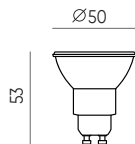

LED Šviesos šaltinis Stiklas GU10 3W 273lm 220-260V

247835

LED line LITE

SYMBOLIS	PAVADINIMAS	SPINDULIŲ KAMPE	GALIA	SPALVOS TEMPERATŪRA	ŠVIESOS SRAUTAS	TIPAS	MEDŽIAGA
247835	LED Šviesos šaltinis GU10 3W 273lm 2700K 220-260V 36°	36°	3W	2700K	273lm	GU10	stiklas
247828	LED Šviesos šaltinis GU10 3W 273lm 4000K 220-260V 36°	36°	3W	4000K	273lm	GU10	stiklas
247811	LED Šviesos šaltinis GU10 3W 273lm 6500K 220-260V 36°	36°	3W	6500K	273lm	GU10	stiklas