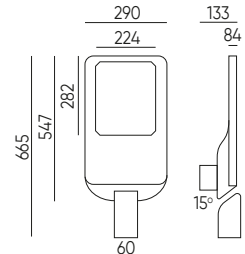

Kelio šviestuvus CAMINO IP66

5-year warranty	150x110°	MAX -40 ÷ 50	voltage 220-240V AC	140 lm W	PF 0,9	IP 66
LUMILEDS 2835	ULOR 0%		tempered glass	aluminum	100000h L70B50	IK 08

203105

203105

LED line PRIME

SYMBOLIS	PAVADINIMAS	SPINDULIŲ KAMPE	GALIA	SPALVOS TEMPERATŪRA	ŠVIESOS SRAUTAS
203105	Kelio šviestuvus CAMINO 50W 7000lm 4000K	150 x 110°	50W	4000K	7000lm
206564 New	Kelio šviestuvus CAMINO 50W 6500lm 3000K	150 x 110°	50W	3000K	6500lm
203112	Kelio šviestuvus CAMINO 100W 14000lm 4000K	150 x 110°	100W	4000K	14000lm
206571 New	Kelio šviestuvus CAMINO 100W 13000lm 3000K	150 x 110°	100W	3000K	13000lm
203129	Kelio šviestuvus CAMINO 150W 21000lm 4000K	150 x 110°	150W	4000K	21000lm
203136	Kelio šviestuvus CAMINO 200W 28000lm 4000K	150 x 110°	200W	4000K	28000lm

203105
206564

203112
206571

203129

203136