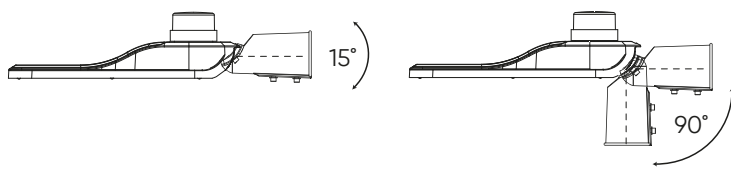

KELIO ŠVIESTUVAS
CAMINO