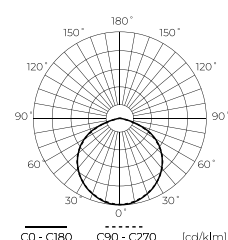

FLOODLIGHT PRIME 50W 7000lm

LED line PRIME

200210

200210

SYMBOLIS	PAVADINIMAS	SPINDULIŲ KAMPE	GALIA	SPALVOS TEMPERATŪRA	ŠVIESOS SRAUTAS
200210	FLOODLIGHT PRIME 50W 7000lm 4000K 120°	120°	50W	4000K	7000lm
200319	FLOODLIGHT PRIME 50W 7000lm 4000K 90°	90°	50W	4000K	7000lm
200302	FLOODLIGHT PRIME 50W 7000lm 4000K 60°	60°	50W	4000K	7000lm
200296	FLOODLIGHT PRIME 50W 7000lm 4000K 30°	30°	50W	4000K	7000lm
202443	FLOODLIGHT PRIME 50W 7000lm 4000K T2	150*80°	50W	4000K	7000lm
202542	FLOODLIGHT PRIME 50W 7000lm 4000K T3	150*100°	50W	4000K	7000lm
202757	FLOODLIGHT PRIME 50W 7000lm CCT 120°	120°	50W	3000-4000-5000K	7000lm
202948	FLOODLIGHT PRIME 50W 7000lm CCT 30°	30°	50W	3000-4000-5000K	7000lm
202740	FLOODLIGHT PRIME 50W 7000lm CCT T2	150*80°	50W	3000-4000-5000K	7000lm