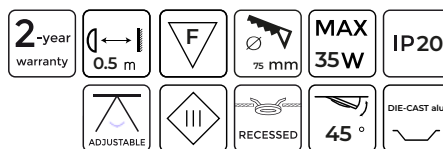

Aliuminio šviestuvus kvadratas juoda Šepečiu šlifauta

LED line LITE

241093

SYMBOLIS	PAVADINIMAS	FIXTURE SPALVA	FORMA	MOUNTING HOLE DYDIS	MONTAVIMO TIPAS	YPATYBĖ	MEDŽIAGA
241093	Aliuminio šviestuvus kvadratas juoda Šepečiu šlifauta judanti	black	kvadratinis	75-80mm	įleidžiamas	reguliuojamas	aliuminis
240683	Aliuminio šviestuvus kvadratas balta Šepečiu šlifauta judanti	balta	kvadratinis	75-80mm	įleidžiamas	reguliuojamas	aliuminis
240669	Aliuminio šviestuvus kvadratas sidabrinė Šepečiu šlifauta judanti	silver	kvadratinis	75-80mm	įleidžiamas	reguliuojamas	aliuminis