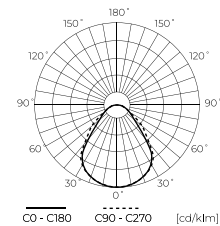

Panelė Backlit 4000K UGR<19

LED line PRIME

205833

205833

SYMBOLIS	PAVADINIMAS	SPINDULIŲ KAMPE	GALIA	SPALVOS TEMPERATŪRA	ŠVIESOS SRAUTAS
205833	Panelė Backlit 34W 4760lm 4000K UGR<19 595x595	90°	34W	4000K	4760lm
205864	Panelė Backlit 34W 4760lm 4000K UGR<19 595x595 0-10V	90°	34W	4000K	4760lm
203457	Panelė Backlit 42W 6300lm 4000K UGR<19 595x595	90°	42W	4000K	6300lm