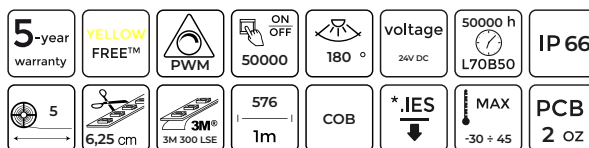

LED juostelė COB 24V RGB IP66

LED line PRIME

SYMBOLIS	PAVADINIMAS	GALIA	SPALVA / BANGOS ILGIS	RITINYS	ĮTAMPA	LED
479914	LED juostelė 576 COB 24V RGB 10W IP66	10 [W/m]	RGB / 620nm, 520nm, 465nm	5M	24V DC	COB