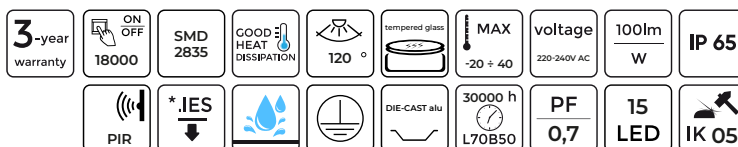

Prožektorius PHOTON 10W 1000lm su judesio jutikliu

LED line LITE

SYMBOLIS	PAVADINIMAS	SPINDULIŲ KAMPE	GALIA	SPALVOS TEMPERATŪRA	ŠVIESOS SRAUTAS
203501	Prožektorius PHOTON 10W 1000lm 4000K su judesio jutikliu	120°	10W	4000K	1000lm