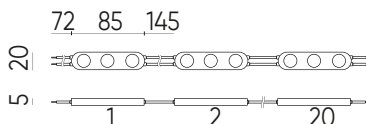

LED OPTO modulis 2,5W IP65

7-year warranty	PWM	Waterproof	70000 h L70B50	0.5 m	F	ON/OFF 50000	95 lm W	IP65
SMD 2835	170°	LED provided by OSRAM	MAX -40 ÷ 55	* IES ↓	PVC	voltage 12V DC	3 LED