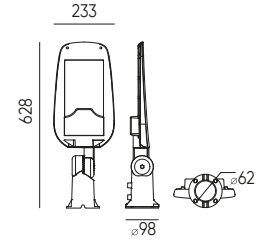

Kelio šviestuvus STREETLITE grey

3-year warranty	SMD LED 2835	130x75°	MAX -40 ÷ 50°C	voltage 220-240V AC	100 lm W	IP 65
ULOR 0%				PF 0,9	36000 h L70B50	

LED line LITE

SYMBOLIS	PAVADINIMAS	SPINDULIŲ KAMPE	GALIA	SPALVOS TEMPERATŪRA	ŠVIESOS SRAUTAS
201064	Kelio šviestuvus STREETLITE 50W 5000lm 4000K pilka	130 x 75°	50W	4000K	5000lm
201071	Kelio šviestuvus STREETLITE 100W 10000lm 4000K pilka	130 x 75°	100W	4000K	10000lm
201088	Kelio šviestuvus STREETLITE 150W 15000lm 4000K pilka	130 x 75°	150W	4000K	15000lm

201088

Kelio šviestuvus STREETLITE black

3-year warranty	SMD LED 2835	130x75°	MAX -40 ÷ 50°C	voltage 220-240V AC	100 lm W	IP 65
ULOR 0%				PF 0,9	36000 h L70B50	

LED line LITE

SYMBOLIS	PAVADINIMAS	SPINDULIŲ KAMPE	GALIA	SPALVOS TEMPERATŪRA	ŠVIESOS SRAUTAS
203716	Kelio šviestuvus STREETLITE 50W 5000lm 4000K juoda	130 x 75°	50W	4000K	5000lm
203723	Kelio šviestuvus STREETLITE 100W 10000lm 4000K juoda	130 x 75°	100W	4000K	10000lm