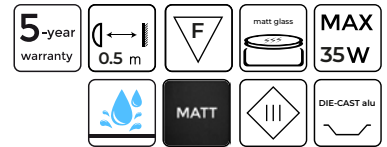

Lubų šviestuvas atspari vandeniui kvadratas liejamasis

245374

LED line PRIME

SYMBOLIS	PAVADINIMAS	FIXTURE SPALVA	FORMA	MOUNTING HOLE DYDIS	MONTAVIMO TIPAS	YPATYBĖ	MEDŽIAGA
245374	Lubų šviestuvas atspari vandeniui kvadratas liejamasis balta	balta	kvadratinis	73mm	įleidžiamas	atsparus vandeniui	aliuminis
245398	Lubų šviestuvas atspari vandeniui kvadratas liejamasis satinas	satinas	kvadratinis	73mm	įleidžiamas	atsparus vandeniui	aliuminis
471062	Lubų šviestuvas atspari vandeniui kvadratas liejamasis juoda	black	kvadratinis	73mm	įleidžiamas	atsparus vandeniui	aliuminis