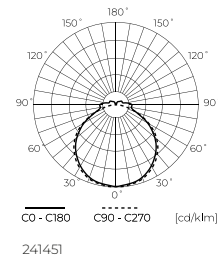

**LED juostelė 300
SMD5050 RGB IP67**

241451

LED line LITE

SYMBOLIS	PAVADINIMAS	GALIA	SPALVA / BANGOS ILGIS	RITINYS	ĮTAMPA	LED
241451	LED juostelė 300 SMD 12V RGB 14,4W IP67	14,4 [W/m]	RGB/ 620nm, 520nm, 465nm	5M	12V DC	SMD5050