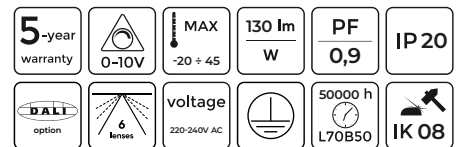

205581

205581

SYMBOLIS	PAVADINIMAS	SPINDULIŲ KAMPE	GALIA	SPALVOS TEMPERATŪRA	ŠVIESOS SRAUTAS
205581	Llinijinis šviestuvas FUSION 60W 7800lm 4000K 0-10V PC Cover 120° balta	120°	60W	4000K	7800lm
204287	Llinijinis šviestuvas FUSION 60W 7800lm 4000K 0-10V 30°*90° balta	30°*90°	60W	4000K	7800lm
204294	Llinijinis šviestuvas FUSION 60W 7800lm 4000K 0-10V 60°*110° balta	60°*110°	60W	4000K	7800lm
204300	Llinijinis šviestuvas FUSION 60W 7800lm 4000K 0-10V 90°*110° balta	90°*110°	60W	4000K	7800lm
204317	Llinijinis šviestuvas FUSION 60W 7800lm 4000K 0-10V 120°*120° balta	120°*120°	60W	4000K	7800lm
204324	Llinijinis šviestuvas FUSION 60W 7800lm 4000K 0-10V LR40 balta	LR40	60W	4000K	7800lm
204331	Llinijinis šviestuvas FUSION 60W 7800lm 4000K 0-10V P18 balta	P18	60W	4000K	7800lm