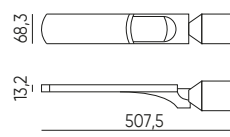

Kelio šviestuvus FLAMINGO black

LED line LITE

203815

203815

SYMBOLIS	PAVADINIMAS	SPINDULIŲ KAMPE	GALIA	SPALVOS TEMPERATŪRA	ŠVIESOS SRAUTAS
203815	Kelio šviestuvus FLAMINGO 30W 3000lm 4000K juoda	140 x 70°	30W	4000K	3000lm
203822	Kelio šviestuvus FLAMINGO 50W 5000lm 4000K juoda	140 x 70°	50W	4000K	5000lm
203839	Kelio šviestuvus FLAMINGO 100W 10000lm 4000K juoda	140 x 70°	100W	4000K	10000lm

203815

203822

203839