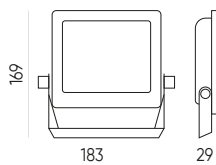

Prožektorius LUMINO 50W 5000lm 4000K

3-year warranty	110°	tempered glass	MAX -20 ÷ 40	voltage 220-240V AC	100lm W	IP 65
SMD LED		DIE-CAST alu	25000 h L70B50	PF 0,9	56 LED	IK 05