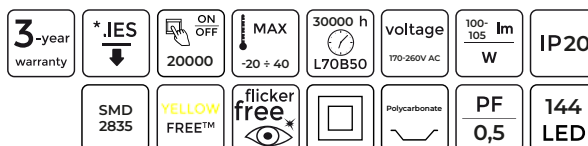

Įmontuotas šviestuvai MOLLY 24W

LED line LITE

SYMBOLIS	PAVADINIMAS	SPINDULIŲ KAMPE	GALIA	SPALVOS TEMPERATŪRA	ŠVIESOS SRAUTAS
200890	Įmontuotas šviestuvai MOLLY 24W 2550lm 3000K kvadratinis	110°	24W	3000K	2350lm
200906	Įmontuotas šviestuvai MOLLY 24W 2550lm 4000K kvadratinis	110°	24W	4000K	2550lm