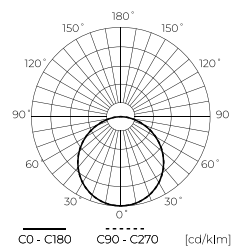

**Įmontuotas šviestuvai EASY FIX
PRO 24W CCT**

3-year warranty	*.IES ↓		flicker free	ON OFF	110°	MAX -20 ÷ +40	voltage 220-240 AC	100 lm W	IP20
YELLOW FREE™	SMD 2835	ADJUSTABLE BRACKET		polycarbonate	25000 h L70B50	PF 0,7	224 LED	IK 05