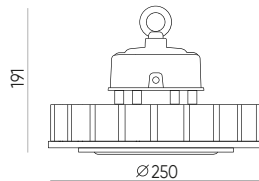

High Bay UFO RAIDER 150W 19500lm 4000K

5-year warranty	LED provided by LUMILEDS	120°	250 mm	MAX -40 ÷ +45	voltage 100-277V AC	130lm W	IP 65
SMD 3030	*.IES ↓	aluminum	50000 h L70B50	PF 0,95	200 LED	IK 08