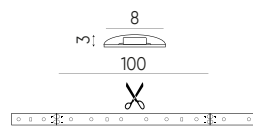

LED juostelė 300 SMD3528 24V 4,8W balta IP65

240713

240713

LED line LITE

SYMBOLIS	PAVADINIMAS	GALIA	SPALVOS TEMPERATŪRA	ŠVIOSOS SRAUTAS	RITINYS	ĮTAMPA	LED
240713	LED juostelė 300 SMD 24V 3000K 4,8W IP65	4,8 [W/m]	3000K	400 [lm/m]	5M	24V DC	SMD3528
240720	LED juostelė 300 SMD 24V 4000K 4,8W IP65	4,8 [W/m]	4000K	400 [lm/m]	5M	24V DC	SMD3528
240744	LED juostelė 300 SMD 24V 6500K 4,8W IP65	4,8 [W/m]	6500K	400 [lm/m]	5M	24V DC	SMD3528
241147	LED juostelė 300 SMD 24V 11000K 4,8W IP65	4,8 [W/m]	11000K	400 [lm/m]	5M	24V DC	SMD3528