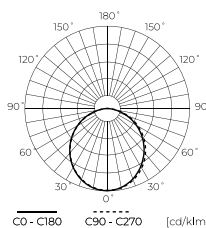

Llinijinis šviestuvas FUSION 40W

CO - C180 C90 - C270 [cd/klm]

203266