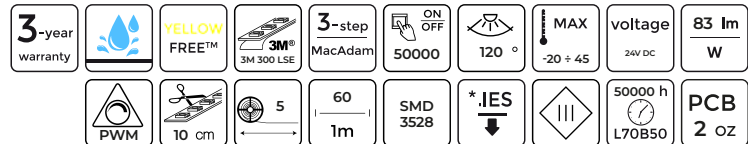

LED juostelė 300 SMD3528 24V 4,8W balta IP65

240713

240713

LED line LITE

SYMBOLIS	PAVADINIMAS	GALIA	SPALVOS TEMPERATŪRA	ŠVIOSOS SRAUTAS	RITINYS	ĮTAMPA	LED
240713	LED juostelė 300 SMD 24V 3000K 4,8W IP65	4,8 [W/m]	3000K	400 [lm/m]	5M	24V DC	SMD3528
240720	LED juostelė 300 SMD 24V 4000K 4,8W IP65	4,8 [W/m]	4000K	400 [lm/m]	5M	24V DC	SMD3528
240744	LED juostelė 300 SMD 24V 6500K 4,8W IP65	4,8 [W/m]	6500K	400 [lm/m]	5M	24V DC	SMD3528
241147	LED juostelė 300 SMD 24V 11000K 4,8W IP65	4,8 [W/m]	11000K	400 [lm/m]	5M	24V DC	SMD3528