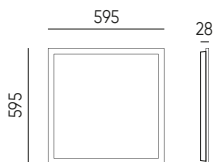

Panelė Backlit 40W 4000lm 4000K

3-year warranty	ON OFF 25000	120°	MAX -25 ÷ 45	voltage 220-240V AC	120 lm W	PF 0,9	IP20	IK 02
SMD LED 2835	flicker free	PZH	*.IES		polystyrene	aluminum	30000 h L70B50	48 LED

LED line LITE

SYMBOLIS	PAVADINIMAS	SPINDULIŲ KAMPE	GALIA	SPALVOS TEMPERATŪRA	ŠVIOS SRAUTAS
202887	Panelė Backlit 40W 4000K 4000lm 595x595	120°	40W	4000K	4000lm