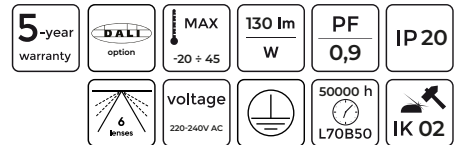

Llinijinis šviestuvus FUSION 40W

475732

475732

LED line PRIME

SYMBOLIS	PAVADINIMAS	SPINDULIŲ KAMPE	GALIA	SPALVOS TEMPERATŪRA	ŠVIESOS SRAUTAS
475732	Llinijinis šviestuvus FUSION 40W 5200lm 4000K PC Cover 120° juoda	120°	40W	4000K	5200lm
475749	Llinijinis šviestuvus FUSION 40W 5200lm 4000K 30°*90° juoda	30°*90°	40W	4000K	5200lm
475756	Llinijinis šviestuvus FUSION 40W 5200lm 4000K 60°*110° juoda	60°*110°	40W	4000K	5200lm
475763	Llinijinis šviestuvus FUSION 40W 5200lm 4000K 90°*110° juoda	90°*110°	40W	4000K	5200lm
475800	Llinijinis šviestuvus FUSION 40W 5200lm 4000K 120°*120° juoda	120°*120°	40W	4000K	5200lm
475817	Llinijinis šviestuvus FUSION 40W 5200lm 4000K LR40 black	LR40	40W	4000K	5200lm
475824	Llinijinis šviestuvus FUSION 40W 5200lm 4000K P18 black	P18	40W	4000K	5200lm