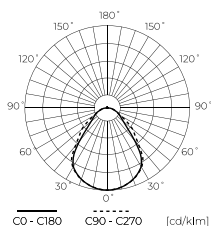

Panelė Backlit 34W 4760lm UGR<19

LED line PRIME

SYMBOLIS	PAVADINIMAS	SPINDULIŲ KAMPE	GALIA	SPALVOS TEMPERATŪRA	ŠVIESOS SRAUTAS
204522	Panelė Backlit 34W 4760lm 4000K UGR<19 620x620	90°	34W	4000K	4760lm
204539	Panelė Backlit 34W CCT 4760lm UGR<19 620x620	90°	34W	3000-4000-5000K	4760lm