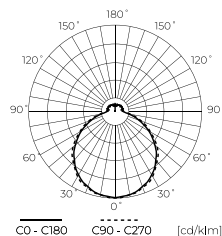

Lubų šviestuvus PLAFON IP44 18W 1450lm 3000K

201392

201392

LED line LITE

SYMBOLIS	PAVADINIMAS	SPINDULIŲ KAMPE	GALIA	SPALVOS TEMPERATŪRA	ŠVIESOS SRAUTAS
201392	Lubų šviestuvus PLAFON IP44 18W 1450lm 3000K	120°	18W	3000K	1450lm
201408	Lubų šviestuvus PLAFON IP44 18W 1450lm 3000K su judesio davikliu	120°	18W	3000K	1450lm