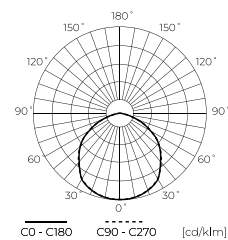

High Bay ECOBEAM 200W 20000lm 4000K

LED line LITE

SYMBOLIS	PAVADINIMAS	SPINDULIŲ KAMPE	GALIA	SPALVOS TEMPERATŪRA	ŠVIESOS SRAUTAS
203419	High Bay ECOBEAM 200W 20000lm 4000K	110°	200W	4000K	20000lm