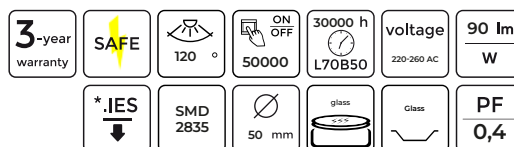

LED Šviesos šaltinis Stiklas GU10 5W 450lm 220-260V 120°

241963

LED line LITE

SYMBOLIS	PAVADINIMAS	SPINDULIŲ KAMPE	GALIA	SPALVOS TEMPERATŪRA	ŠVIESOS SRAUTAS	TIPAS	MEDŽIAGA
241963	LED Šviesos šaltinis GU10 5W 450lm 2700K 220-260V 120°	120°	5W	2700K	450lm	GU10	stiklas
241970	LED Šviesos šaltinis GU10 5W 450lm 4000K 220-260V 120°	120°	5W	4000K	450lm	GU10	stiklas
241987	LED Šviesos šaltinis GU10 5W 450lm 6500K 220-260V 120°	120°	5W	6500K	450lm	GU10	stiklas