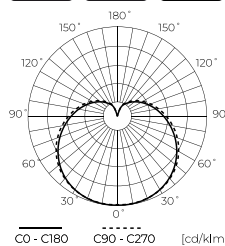

LED Šviesos šaltinis Keramikinis E27 10W 1400lm A60

LED line PRIME

SYMBOLIS	PAVADINIMAS	SPINDULIŲ KAMPE	GALIA	SPALVOS TEMPERATŪRA	ŠVIESOS SRAUTAS	TIPAS	MEDŽIAGA
241710-II	LED Šviesos šaltinis E27 10W 1400lm 2700K 170-250V A60	280°	10W	2700K	1400lm	E27	keramikinis
241727-II	LED Šviesos šaltinis E27 10W 1400lm 4000K 170-250V A60	280°	10W	4000K	1400lm	E27	keramikinis
201835	LED Šviesos šaltinis E27 10W 1400lm 6500K 170-250V A60	280°	10W	6500K	1400lm	E27	keramikinis