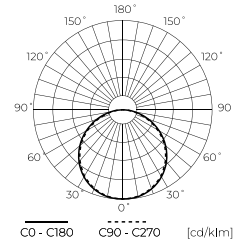

3-year warranty	SMD 2835	ADJUSTABLE BRACKET	55-90 mm	ON OFF	120 °	MAX -5 ÷ +40	voltage 220-260 AC	75-78lm W	IP20
	YELLOW FREE™	STIKLAS LCP	flicker free		polyamid	polystyrene	30000 h L70B50	PF 0,5	28 LED

LED line LITE

248771

248771

SYMBOLIS	PAVADINIMAS	SPINDULIŲ KAMPE	GALIA	SPALVOS TEMPERATŪRA	ŠVIESOS SRAUTAS
248771	Įmontuotas šviestuvai EASY FIX 6W 450lm 2700K apvalus	120°	6W	2700K	450lm
248788	Įmontuotas šviestuvai EASY FIX 6W 470lm 4000K apvalus	120°	6W	4000K	470lm