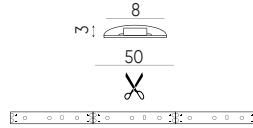

LED juostelė 300 SMD2835 12V 4,8W balta IP65

240249

240249

LED line LITE

SYMBOLIS	PAVADINIMAS	GALIA	SPALVOS TEMPERATŪRA	ŠVIOSOS SRAUTAS	RITINYS	ĮTAMPA	LED
240249	LED juostelė 300 SMD 12V 3000K 4,8W IP65	4,8 [W/m]	3000K	400 [lm/m]	5M	12V DC	SMD3528
245619	LED juostelė 300 SMD 12V 4000K 4,8W IP65	4,8 [W/m]	4000K	400 [lm/m]	5M	12V DC	SMD3528
240256	LED juostelė 300 SMD 12V 6500K 4,8W IP65	4,8 [W/m]	6500K	400 [lm/m]	5M	12V DC	SMD3528
240263	LED juostelė 300 SMD 12V 11000K 4,8W IP65	4,8 [W/m]	11000K	400 [lm/m]	5M	12V DC	SMD3528