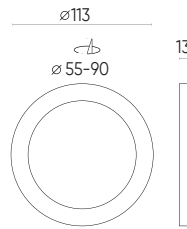

3-year warranty	SMD 2835	ADJUSTABLE BRACKET	55-90 mm	ON OFF	120 °	MAX -5 ÷ +40	voltage 220-260 AC	75-78lm W	IP20
	YELLOW FREE™	STIKLAS LCP	flicker free		polyamid	polystyrene	30000 h L70B50	PF 0,5	28 LED

LED line LITE

248771

248771

SYMBOLIS	PAVADINIMAS	SPINDULIŲ KAMPE	GALIA	SPALVOS TEMPERATŪRA	ŠVIESOS SRAUTAS
248771	Įmontuotas šviestuvai EASY FIX 6W 450lm 2700K apvalus	120°	6W	2700K	450lm
248788	Įmontuotas šviestuvai EASY FIX 6W 470lm 4000K apvalus	120°	6W	4000K	470lm