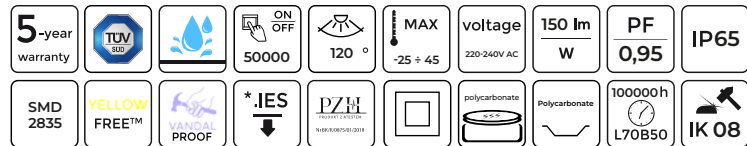

Tri-proof LINKER 30W 4500lm 4000K IP65

LED line PRIME

SYMBOLIS	PAVADINIMAS	SPINDULIŲ KAMPE	GALIA	SPALVOS TEMPERATŪRA	ŠVIESOS SRAUTAS
203709	Tri-proof LINKER 30W 4500lm 4000K 150lm/W 220-240V IP65	120°	30W	4000K	4500lm