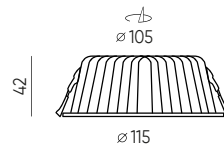

477408 [cd/klm]