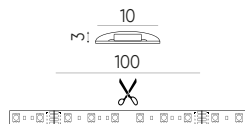

LED juostelė 300 SMD5050 12V RGB IP67

240157

240157

LED line LITE

SYMBOLIS	PAVADINIMAS	GALIA	SPALVA / BANGOS ILGIS	RITINYS	ĮTAMPA	LED
240157	LED juostelė 150 SMD 12V RGB 7,2W IP65	7,2 [W/m]	RGB/620nm, 520nm, 465nm	5M	12V DC	SMD5050
240614	LED juostelė 300 SMD 12V RGB 14,4W IP65	14,4 [W/m]	RGB/620nm, 520nm, 465nm	5M	12V DC	SMD5060
241741	LED juostelė 300 SMD 24V RGB 14,4W IP65	14,4 [W/m]	RGB/620nm, 520nm, 465nm	5M	24V DC	SMD5050