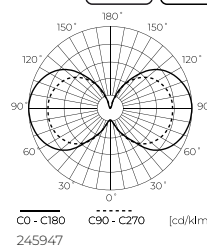

LED Šviesos šaltinis Keramikinis G9 6W 550lm

3-year warranty	270°	ON OFF 50000	30000 h L70B50	voltage 220-240 AC	92 lm W
GOOD HEAT DISSIPATION	SMD 2835	16 mm	ceramic	PF 0,5	

245947

LED line LITE

SYMBOLIS	PAVADINIMAS	SPINDULIŲ KAMPE	GALIA	SPALVOS TEMPERATŪRA	ŠVIESOS SRAUTAS	TIPAS	MEDŽIAGA
245947	LED Šviesos šaltinis G9 6W 550lm 2700K 220-240V	270°	6W	2700K	550lm	G9	keramikinis
245954	LED Šviesos šaltinis G9 6W 550lm 4000K 220-240V	270°	6W	4000K	550lm	G9	keramikinis
245961	LED Šviesos šaltinis G9 6W 550lm 6000K 220-240V	270°	6W	6000K	550lm	G9	keramikinis

LED Šviesos šaltinis Keramikinis G9 8W 750lm

3-year warranty	270°	ON OFF 50000	30000 h L70B50	voltage 220-240 AC	94 lm W
GOOD HEAT DISSIPATION	SMD 2835	19 mm	ceramic	PF 0,5