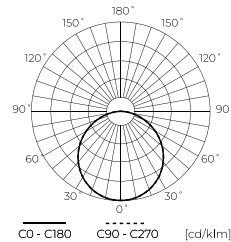

**Įmontuotas šviestuvai EASY FIX PRO
24W CCT**

3-year warranty	*.IES ↓		292 mm	ON OFF	110°	MAX -20 ÷ +40	voltage 220-240 AC	100 lm W	IP20
SMD 2835	YELLOW FREE™	ADJUSTABLE BRACKET	flicker free		polycarbonate	25000 h L70B50	PF 0,7	224 LED	IK 05