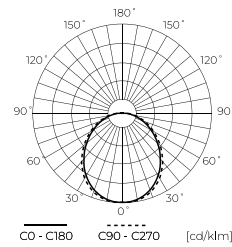

5-year warranty	120°	ON OFF 50000	30000 h L70B50	voltage 170-250V AC	142 lm W	IP20
GOOD HEAT DISSIPATION	flicker free	50 mm	GU10	SMD 2835	ceramic	PF 0,5

247613-II

247613-II

LED line PRIME

SYMBOLIS	PAVADINIMAS	SPINDULIŲ KAMPE	GALIA	SPALVOS TEMPERATŪRA	ŠVIOSOS SRAUTAS	TIPAS	MEDŽIAGA
247613-II	LED Šviesos šaltinis GU10 7W 1000lm 2700K 170-250V	120°	7W	2700K	1000lm	GU10	keramikinis
247620-II	LED Šviesos šaltinis GU10 7W 1000lm 4000K 170-250V	120°	7W	4000K	1000lm	GU10	keramikinis
240737-II	LED Šviesos šaltinis GU10 7W 1000lm 6500K 170-250V	120°	7W	6500K	1000lm	GU10	keramikinis