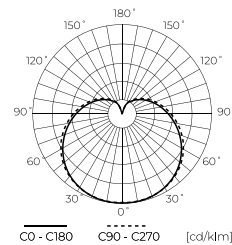

**LED Šviesos šaltinis Keramikinis E27
6W 840lm A60**

201781

201781

LED line PRIME

SYMBOLIS	PAVADINIMAS	SPINDULIŲ KAMPE	GALIA	SPALVOS TEMPERATŪRA	ŠVIOSOS SRAUTAS	TIPAS	MEDŽIAGA
201781	LED Šviesos šaltinis E27 6W 840lm 2700K 170-250V A60	280°	6W	2700K	840lm	E27	keramikinis
201798	LED Šviesos šaltinis E27 6W 840lm 4000K 170-250V A60	280°	6W	4000K	840lm	E27	keramikinis
201804	LED Šviesos šaltinis E27 6W 840lm 6500K 170-250V A60	280°	6W	6500K	840lm	E27	keramikinis