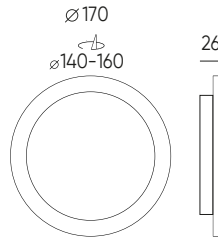

Įmontuotas šviestuvai MOLLY 18W

200791

LED line LITE

SYMBOLIS	PAVADINIMAS	SPINDULIŲ KAMPE	GALIA	SPALVOS TEMPERATŪRA	ŠVIESOS SRAUTAS
200791	Įmontuotas šviestuvai MOLLY 18W 1750lm 3000K apvalus	110°	18W	3000K	1750lm
200807	Įmontuotas šviestuvai MOLLY 18W 1900lm 4000K apvalus	110°	18W	4000K	1900lm
200999	Įmontuotas šviestuvai MOLLY 18W 1900lm CCT 3000-4000-6000K apvalus	110°	18W	3000-4000-6000K	1900lm
201019	Įmontuotas šviestuvai MOLLY 18W 1900lm 4000K apvalus su judesio davikliu	110°	18W	4000K	1900lm