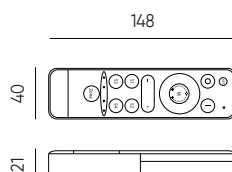

Nuotolinio valdymo pultas RF do Valdiklisa VARIANTE RGB/RGBW

LED line PRIME

SYMBOLIS	PAVADINIMAS	MAITINIMO ŠALTINIS	RF ATSTUMAS	KOMUNIKACIJA	FUNKCIJA
471338	Nuotolinio valdymo pultas RF do Valdiklisa VARIANTE RGB/RGBW	DC 3V 2*AAA	20M	RF 2,4GHZ	RGB/RGBW