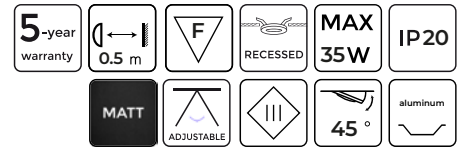

Įmontuojamas šviestuvas apvali
ROLLO MIDI

242656

LED line PRIME

SYMBOLIS	PAVADINIMAS	FIXTURE COLOR	FORMA	MOUNTING HOLE DYDIS	MOUNTING TIPAS	YPATYBĖ	MEDŽIAGA
242656	Įmontuojamas šviestuvas apvali judanti juoda ROLLO MIDI	black	apvalus	85mm	įleidžiamas	reguliuojamas	aliuminis
243851	Įmontuojamas šviestuvas apvali balta ROLLO MIDI	balta	apvalus	85mm	įleidžiamas	reguliuojamas	aliuminis
243134	Įmontuojamas šviestuvas apvali srebro ROLLO MIDI	silver	apvalus	85mm	įleidžiamas	reguliuojamas	aliuminis