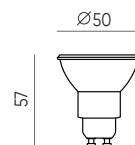

LED Šviesos šaltinis Stiklas GU10 5W 450lm 220-260V 120°

241963

LED line LITE

SYMBOLIS	PAVADINIMAS	SPINDULIŲ KAMPE	GALIA	SPALVOS TEMPERATŪRA	ŠVIESOS SRAUTAS	TIPAS	MEDŽIAGA
241963	LED Šviesos šaltinis GU10 5W 450lm 2700K 220-260V 120°	120°	5W	2700K	450lm	GU10	stiklas
241970	LED Šviesos šaltinis GU10 5W 450lm 4000K 220-260V 120°	120°	5W	4000K	450lm	GU10	stiklas
241987	LED Šviesos šaltinis GU10 5W 450lm 6500K 220-260V 120°	120°	5W	6500K	450lm	GU10	stiklas