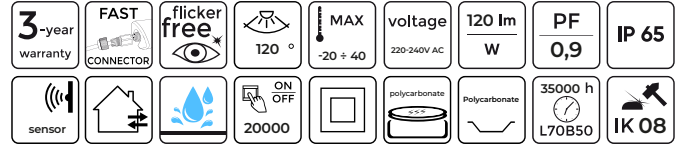

**TRI-PROOF 4000K IP65
su judesio jutikliu**