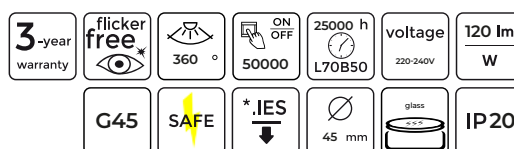

LED Šviesos šaltinis FILAMENT E14 4W 480lm G45

202221

LED line LITE

SYMBOLIS	PAVADINIMAS	GALIA	SPALVOS TEMPERATŪRA	ŠVIESOS SRAUTAS	FORMA	TIPAS
202221	LED Šviesos šaltinis FILAMENT E14 4W 480lm 2700K 220-240V G45 KAMUOLYS	4W	2700K	480lm	G45	E14
202238	LED Šviesos šaltinis FILAMENT E14 4W 480lm 4000K 220-240V G45 KAMUOLYS	4W	4000K	480lm	G45	E14