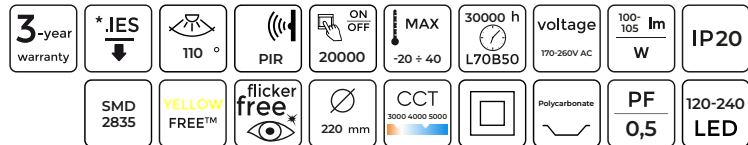

Įmontuotas šviestuvai MOLLY 24W

200814

LED line LITE

SYMBOLIS	PAVADINIMAS	SPINDULIŲ KAMPE	GALIA	SPALVOS TEMPERATŪRA	ŠVIESOS SRAUTAS
200814	Įmontuotas šviestuvai MOLLY 24W 2350lm 3000K apvalus	110°	24W	3000K	2350lm
200821	Įmontuotas šviestuvai MOLLY 24W 2550lm 4000K apvalus	110°	24W	4000K	2550lm
201002	Įmontuotas šviestuvai MOLLY 24W 2550lm CCT 3000-4000-6000K apvalus	110°	24W	3000-4000-6000K	2550lm
201026	Įmontuotas šviestuvai MOLLY 24W 2550lm 4000K apvalus su judesio davikliu	110°	24W	4000K	2550lm