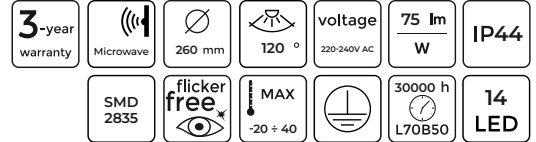

**Lubų šviestuvus PLAFON IP44 12W
960lm 4000K**

201378

201378

LED line LITE

SYMBOLIS	PAVADINIMAS	SPINDULIŲ KAMPE	GALIA	SPALVOS TEMPERATŪRA	ŠVIESOS SRAUTAS
201378	Lubų šviestuvus PLAFON IP44 12W 960lm 4000K	120°	12W	4000K	960lm
201385	Lubų šviestuvus PLAFON IP44 12W 960lm 4000K su judesio davikliu	120°	12W	4000K	960lm