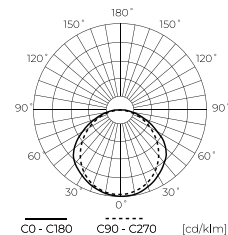

**Tri-proof LINKER 80W 12000lm
4000K IP65**

LED line PRIME

SYMBOLIS	PAVADINIMAS	SPINDULIŲ KAMPE	GALIA	SPALVOS TEMPERATŪRA	ŠVIESOS SRAUTAS
201057	Tri-proof LINKER 80W 12000lm 4000K 150lm/W IP65	120°	80W	4000K	12000lm