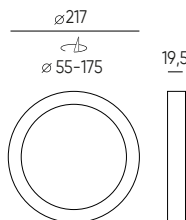

Įmontuotas šviestuvai EASY FIX PRO 18W CCT

3-year warranty	SMD 2835		217 mm	ON OFF	20000	110°	MAX -20 ÷ 40	voltage 220-240 AC	100 lm W	IP20
*.IES ↓	YELLOW FREE™	ADJUSTABLE BRACKET	flicker free		polycarbonate	25000 h L70B50	PF 0,7	168 LED	IK 05