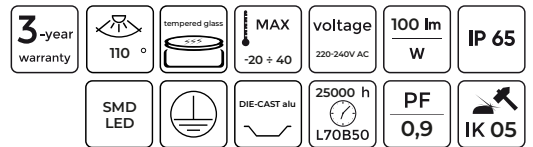

High Bay ECOBEAM 150W 15000lm 4000K

LED line LITE

SYMBOLIS	PAVADINIMAS	SPINDULIŲ KAMPE	GALIA	SPALVOS TEMPERATŪRA	ŠVIESOS SRAUTAS
203402	High Bay ECOBEAM 150W 15000lm 4000K	110°	150W	4000K	15000lm