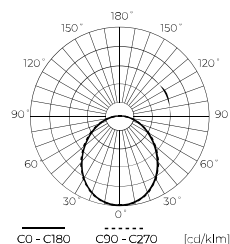

**LED Šviesos šaltinis Keramikinis MR16
 5W 600lm AC/DC**

LED line PRIME

201903

201903

SYMBOLIS	PAVADINIMAS	SPINDULIŲ KAMPE	GALIA	SPALVOS TEMPERATŪRA	ŠVIESOS SRAUTAS	TIPAS	MEDŽIAGA
201903	LED Šviesos šaltinis Keramikinis MR16 5W 600lm 2700K 10-18V	120°	5W	2700K	600lm	MR16	keramikinis
201910	LED Šviesos šaltinis Keramikinis MR16 5W 600lm 4000K 10-18V	120°	5W	4000K	600lm	MR16	keramikinis
201927	LED Šviesos šaltinis Keramikinis MR16 5W 600lm 6500K 10-18V	120°	5W	6500K	600lm	MR16	keramikinis