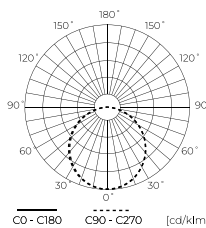

Llinijinis šviestuvas FUSION 40W 0-10V

CO - C180 C90 - C270 [cd/klm]

205574