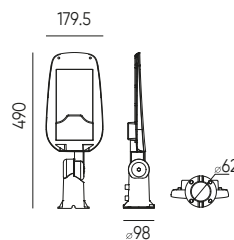

LED line LITE

SYMBOLIS	PAVADINIMAS	SPINDULIŲ KAMPE	GALIA	SPALVOS TEMPERATŪRA	ŠVIESOS SRAUTAS
201064	Kelio šviestuvus STREETLITE 50W 5000lm 4000K pilka	130 x 75°	50W	4000K	5000lm
201071	Kelio šviestuvus STREETLITE 100W 10000lm 4000K pilka	130 x 75°	100W	4000K	10000lm
201088	Kelio šviestuvus STREETLITE 150W 15000lm 4000K pilka	130 x 75°	150W	4000K	15000lm

201064