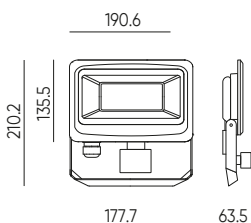

Prožektorius PHOTON 50W 5000lm 4000K su judesio jutikliu

3-year warranty	ON OFF 18000	SMD 2835	GOOD HEAT DISSIPATION	120°	tempered glass	MAX -20 + 40	voltage 220-240V AC	100lm W	IP 65
PIR	*.IES				DIE-CAST alu	30000 h L70B50	PF 0,9	75 LED	IK 05

LED line LITE

SYMBOLIS	PAVADINIMAS	SPINDULIŲ KAMPE	GALIA	SPALVOS TEMPERATŪRA	ŠVIESOS SRAUTAS
203556	Prožektorius PHOTON 50W 5000lm 4000K su judesio jutikliu	120°	50W	4000K	5000lm