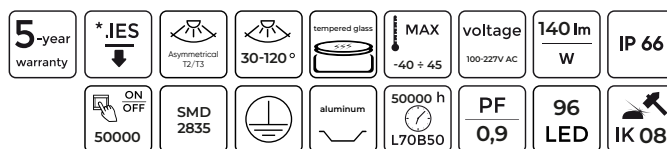

FLOODLIGHT PRIME 50W 7000lm

LED line PRIME

200210

200210

SYMBOLIS	PAVADINIMAS	SPINDULIŲ KAMPE	GALIA	SPALVOS TEMPERATŪRA	ŠVIESOS SRAUTAS
200210	FLOODLIGHT PRIME 50W 7000lm 4000K 120°	120°	50W	4000K	7000lm
200319	FLOODLIGHT PRIME 50W 7000lm 4000K 90°	90°	50W	4000K	7000lm
200302	FLOODLIGHT PRIME 50W 7000lm 4000K 60°	60°	50W	4000K	7000lm
200296	FLOODLIGHT PRIME 50W 7000lm 4000K 30°	30°	50W	4000K	7000lm
202443	FLOODLIGHT PRIME 50W 7000lm 4000K T2	150*80°	50W	4000K	7000lm
202542	FLOODLIGHT PRIME 50W 7000lm 4000K T3	150*100°	50W	4000K	7000lm
202757	FLOODLIGHT PRIME 50W 7000lm CCT 120°	120°	50W	3000-4000-5000K	7000lm
202948	FLOODLIGHT PRIME 50W 7000lm CCT 30°	30°	50W	3000-4000-5000K	7000lm
202740	FLOODLIGHT PRIME 50W 7000lm CCT T2	150*80°	50W	3000-4000-5000K	7000lm