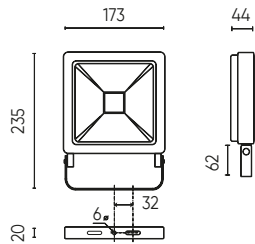

Prožektorius PHOTON 50W AC RGB

LED line LITE

SYMBOLIS	PAVADINIMAS	SPINDULIŲ KAMPE	GALIA
470492	Prožektorius PHOTON 50W RGB	120°	50W