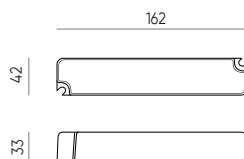

Maitinimo šaltinis 50W IP67

LL-50-12

LED line PRIME

SYMBOLIS	PAVADINIMAS	GALIA	TAMPA	IP KLASĖ
LL-50-12	Maitinimo šaltinis 50W IP67 12V	50W	12V	IP67
LL-50-24	Maitinimo šaltinis 50W IP67 24V	50W	24V	IP67