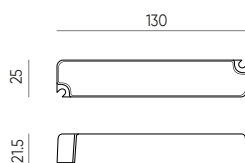

Maitinimo šaltinis 12W IP67

LL-12-12

LED line PRIME

SYMBOLIS	PAVADINIMAS	GALIA	ĮTAMPA	IP KLASĖ
LL-12-12	Maitinimo šaltinis 12W IP67 12V	12W	12V	IP67
LL-12-24	Maitinimo šaltinis 12W IP67 12V	12W	24V	IP67