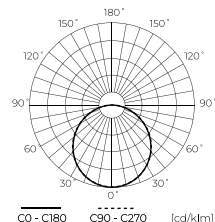

Panelė 2in1 30W 3600lm 4000K

LED line PRIME

SYMBOLIS	PAVADINIMAS	SPINDULIŲ KAMPE	GALIA	SPALVOS TEMPERATŪRA	ŠVIESOS SRAUTAS
475459	Panelė 2in1 30W 3600lm 4000K 120x30 1195x295	120°	30W	4000K	3600lm