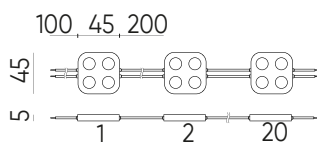

LED OPTO modulis 3W IP65

LED line PRIME

SYMBOLIS	PAVADINIMAS	SPINDULIŲ KAMPE	GALIA	SPALVOS TEMPERATŪRA	ŠVIESOS SRAUTAS	ĮTAMPA	LED
243431	LED OPTO modulis 4x SMD2835 12V 6500K 3W IP65	170°	3W	6500K	285lm	12V	SMD2835