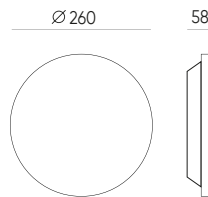

**Lubų šviestuvus PLAFON IP44 12W
960lm 4000K**

201378

201378

LED line LITE

SYMBOLIS	PAVADINIMAS	SPINDULIŲ KAMPE	GALIA	SPALVOS TEMPERATŪRA	ŠVIESOS SRAUTAS
201378	Lubų šviestuvus PLAFON IP44 12W 960lm 4000K	120°	12W	4000K	960lm
201385	Lubų šviestuvus PLAFON IP44 12W 960lm 4000K su judesio davikliu	120°	12W	4000K	960lm