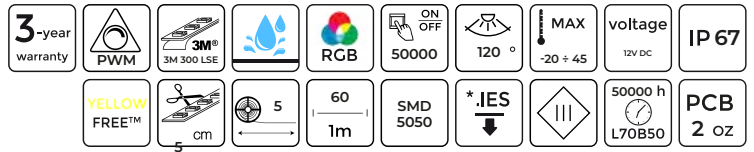

**LED juostelė 300
SMD5050 RGB IP67**

241451

LED line LITE

SYMBOLIS	PAVADINIMAS	GALIA	SPALVA / BANGOS ILGIS	RITINYS	ĮTAMPA	LED
241451	LED juostelė 300 SMD 12V RGB 14,4W IP67	14,4 [W/m]	RGB/ 620nm, 520nm, 465nm	5M	12V DC	SMD5050