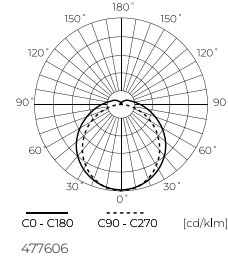

**TRI-PROOF 4000K IP65
su judesio jutikliu**