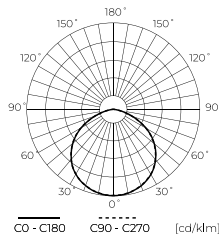

High Bay PHANTOM 100W 19000lm 4000K 1-10V su šviesos jutikliu

LED line PRIME

SYMBOLIS	PAVADINIMAS	SPINDULIŲ KAMPE	GALIA	SPALVOS TEMPERATŪRA	ŠVIESOS SRAUTAS
207004 New	High Bay PHANTOM 190 100W 19000lm 4000K 1-10V su šviesos jutikliu	120°	100W	4000K	19000lm
207011 New	High Bay PHANTOM 190 100W 19000lm 4000K 1-10V su šviesos jutikliu	90°	100W	4000K	19000lm
207028 New	High Bay PHANTOM 190 100W 19000lm 4000K 1-10V su šviesos jutikliu	60°	100W	4000K	19000lm