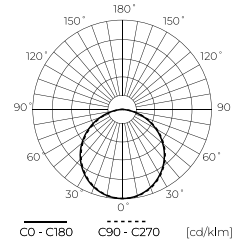

**Įmontuotas šviestuvai CALMOS 18W
2100lm 4000K IP44**

LED line PRIME

SYMBOLIS	PAVADINIMAS	SPINDULIŲ KAMPE	GALIA	SPALVOS TEMPERATŪRA	ŠVIESOS SRAUTAS
202122	Įmontuotas šviestuvai CALMOS 18W 2100lm 4000K IP44	110°	18W	4000K	2100lm