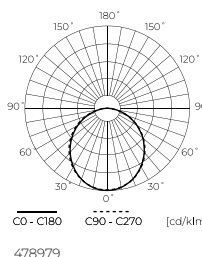

Llinijinis šviestuvus FUSION 60W 0-10V

478979

LED line PRIME

SYMBOLIS	PAVADINIMAS	SPINDULIŲ KAMPE	GALIA	SPALVOS TEMPERATŪRA	ŠVIESOS SRAUTAS
478979	Llinijinis šviestuvus FUSION 60W 7800lm 4000K 0-10V PC Cover 120° juoda	120°	60W	4000K	7800lm
478986	Llinijinis šviestuvus FUSION 60W 7800lm 4000K 0-10V 30°*90° juoda	30°*90°	60W	4000K	7800lm
478993	Llinijinis šviestuvus FUSION 60W 7800lm 4000K 0-10V 60°*110° juoda	60°*110°	60W	4000K	7800lm
479006	Llinijinis šviestuvus FUSION 60W 7800lm 4000K 0-10V 90°*110° juoda	90°*110°	60W	4000K	7800lm
479662	Llinijinis šviestuvus FUSION 60W 7800lm 4000K 0-10V 120°*120° juoda	120°*120°	60W	4000K	7800lm
479679	Llinijinis šviestuvus FUSION 60W 7800lm 4000K 0-10V LR40 black	LR40	60W	4000K	7800lm
479686	Llinijinis šviestuvus FUSION 60W 7800lm 4000K 0-10V P18 black	P18	60W	4000K	7800lm