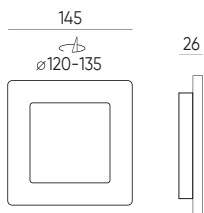

Įmontuotas šviestuvai MOLLY 12W

3-year warranty	*.IES ↓	ON OFF 20000	MAX -20 + 40	30000 h L70B50	voltage 170-260V AC	95-105 lm W	IP20
SMD 2835	YELLOW FREE™	flicker free			Polycarbonate	PF 0,5	56 LED