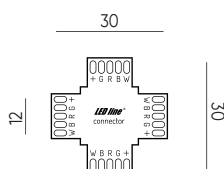

Juosta COB CLICK kampinis jungtis tipas +

246548

LED line PRIME

SYMBOLIS	PAVADINIMAS	TIPAS	TIPAS OF CONNECTOR	LED JUOSTOS PLOTIS	LED
246548	Juosta COB CLICK kampinis jungtis 8 mm 2 PIN tipas +	2PIN	+	8mm	WHITE/SPALVA
246531	Juosta COB CLICK kampinis jungtis 10 mm 4 PIN tipas + RGB	4PIN	+	10mm	RGB
247859	Juosta COB CLICK kampinis jungtis 12 mm 5 PIN tipas + RGBW	5PIN	+	12mm	RGBW