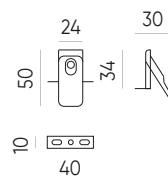

LED line PRIME

SYMBOLIS	PAVADINIMAS	KOMPATIBILŪS PRODUKTAI	DYDIS	SPALVA
203440	Montavimo rėmas aukšt. 65mm 60x60	BACKLIT, SLIM, DIORA	600x600	balta

**Spyruokliniai laikikliai
Panelėi Backlit**

LED line PRIME