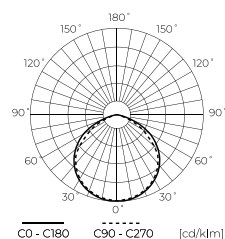

Prožektorius PHOTON 10W 1000lm su judesio jutikliu

LED line LITE

SYMBOLIS	PAVADINIMAS	SPINDULIŲ KAMPE	GALIA	SPALVOS TEMPERATŪRA	ŠVIESOS SRAUTAS
203501	Prožektorius PHOTON 10W 1000lm 4000K su judesio jutikliu	120°	10W	4000K	1000lm