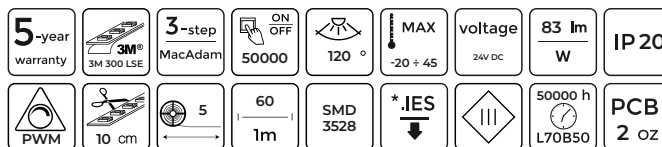

LED juostelė 300 SMD3528 24V 4,8W balta IP20

LED line LITE

SYMBOLIS	PAVADINIMAS	GALIA	SPALVOS TEMPERATŪRA	ŠVIESOS SRAUTAS	RITINYS	ĮTAMPA	LED
240645	LED juostelė 300 SMD 24V 3000K 4,8W	4,8 [W/m]	3000K	400 [lm/m]	5M	24V DC	SMD3528
241758	LED juostelė 300 SMD 24V 3000K 4,8W 30m	4,8 [W/m]	3000K	400 [lm/m]	30M	24V DC	SMD3528
240652	LED juostelė 300 SMD 24V 4000K 4,8W	4,8 [W/m]	4000K	400 [lm/m]	5M	24V DC	SMD3528
241765	LED juostelė 300 SMD 24V 4000K 4,8W 30m	4,8 [W/m]	4000K	400 [lm/m]	30M	24V DC	SMD3528
240676	LED juostelė 300 SMD 24V 6500K 4,8W	4,8 [W/m]	6500K	400 [lm/m]	5M	24V DC	SMD3528
241789	LED juostelė 300 SMD 24V 6500K 4,8W 30m	4,8 [W/m]	6500K	400 [lm/m]	30M	24V DC	SMD3528
240690	LED juostelė 300 SMD 24V 11000K 4,8W	4,8 [W/m]	11000K	400 [lm/m]	5M	24V DC	SMD3528
241796	LED juostelė 300 SMD 24V 11000K 4,8W 30m	4,8 [W/m]	11000K	400 [lm/m]	30M	24V DC	SMD3528