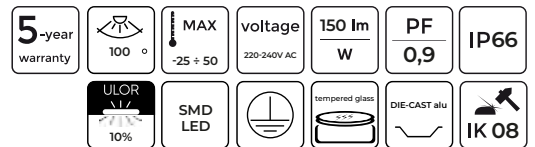

Parkų šviestuvai NOLINA

207127

LED line PRIME

SYMBOLIS	PAVADINIMAS	SPINDULIŲ KAMPE	GALIA	SPALVOS TEMPERATŪRA	ŠVIESOS SRAUTAS
207127 New	Parkų šviestuvai NOLINA 60W 4000K 9000lm	100°	30W	4000K	4500lm
207134 New	Parkų šviestuvai NOLINA 30W 4000K 4500lm	100°	60W	4000K	9000lm