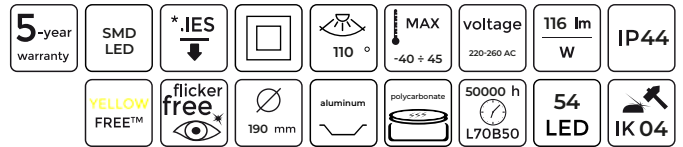

ĮMONTUOTAS ŠVIESTUVAI
CALMOS

**Įmontuotas šviestuvai CALMOS 18W
2100lm 4000K IP44**

LED line PRIME

SYMBOLIS	PAVADINIMAS	SPINDULIŲ KAMPE	GALIA	SPALVOS TEMPERATŪRA	ŠVIESOS SRAUTAS
202122	Įmontuotas šviestuvai CALMOS 18W 2100lm 4000K IP44	110°	18W	4000K	2100lm