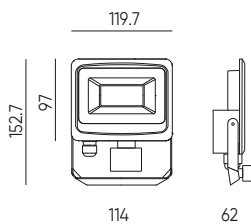

Prožektorius PHOTON 20W 2000lm 4000K su judesio jutikliu

3-year warranty	ON OFF 18000	SMD 2835	GOOD HEAT DISSIPATION	120°	tempered glass	MAX -20 + 40	voltage 220-240V AC	100lm W	IP 65
PIR	*.IES				DIE-CAST alu	30000 h L70B50	PF 0,7	28 LED	IK 05

LED line LITE

SYMBOLIS	PAVADINIMAS	SPINDULIŲ KAMPE	GALIA	SPALVOS TEMPERATŪRA	ŠVIESOS SRAUTAS
203488	Prožektorius PHOTON 20W 2000lm 4000K su judesio jutikliu	120°	20W	4000K	2000lm