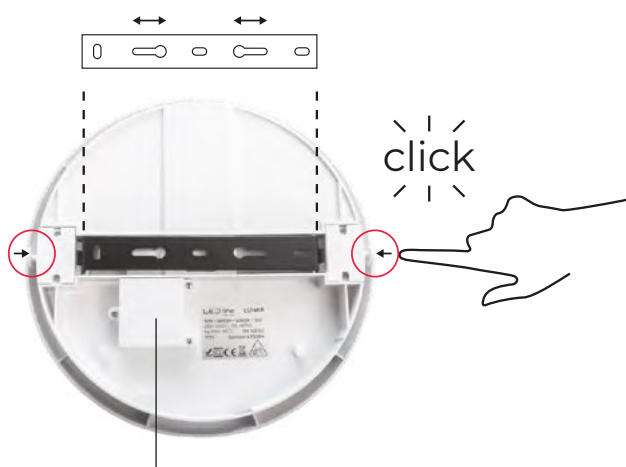

Aksesuarai

LED line LITE

SYMBOLIS	PAVADINIMAS
206786 New	Plieniniai trosai

atsparumas UV -
nėra pageltimo

atsparumas
vandeniui IP65

greitas montavimas
„push & click“

prieinama versija su
judesio davikliu

jungiamoji dėžutė