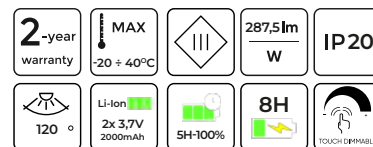

Stalinė lemputė CAMELIA 2,5W 250lm 3000K - 5000K

204423

LED line LITE

SYMBOLIS	PAVADINIMAS	GALIA	SPALVOS TEMPERATŪRA	LUMINOUS
204423	Stalinė lemputė CAMELIA 2,5W 250lm 3000K - 5000K juoda	2,5W	3000K - 5000K	250
204454	Stalinė lemputė CAMELIA 2,5W 250lm 3000K - 5000K sidabrinė	2,5W	3000K - 5000K	250
204461	Stalinė lemputė CAMELIA 2,5W 250lm 3000K - 5000K Aukso spalvos	2,5W	3000K - 5000K	250