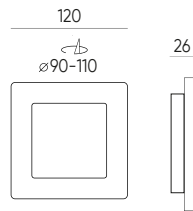

Įmontuotas šviestuvai MOLLY 9W

3-year warranty	SMD 2835	ON OFF 20000	MAX -20 + 40	30000 h L70B50	voltage 170-260V AC	90-100 lm W	IP20
YELLOW FREE™	flicker free				Polycarbonate	PF 0,5	30 LED