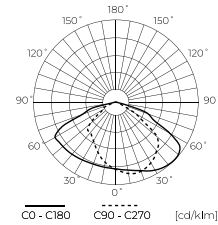

Kelio šviestuvus FLAMINGO black