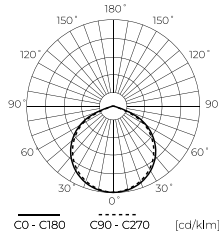

Prožektorius PHOTON 10W 800lm 6000K AC su judesio jutikliu

LED line LITE

SYMBOLIS	PAVADINIMAS	SPINDULIŲ KAMPE	GALIA	SPALVOS TEMPERATŪRA	ŠVIESOS SRAUTAS
476999	Prožektorius PHOTON 10W 800lm 6000K AC su judesio jutikliu	120°	10W	6000K	800lm