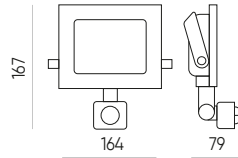

Prožektorius LUMINO 30W 3000lm 4000K su judesio jutikliu

LED line LITE

SYMBOLIS	PAVADINIMAS	SPINDULIŲ KAMPE	GALIA	SPALVOS TEMPERATŪRA	ŠVIESOS SRAUTAS
203372	Prožektorius LUMINO 30W 3000lm 4000K su judesio jutikliu	110°	30W	4000K	3000lm