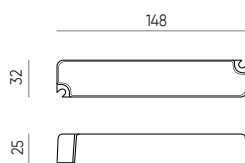

Maitinimo šaltinis 36W IP67

LL-35-12

LED line PRIME

SYMBOLIS	PAVADINIMAS	GALIA	ĮTAMPA	IP KLASĖ
LL-35-12	Maitinimo šaltinis 36W IP67 12V	36W	12V	IP67
LL-35-24	Maitinimo šaltinis 36W IP67 24V	36W	24V	IP67