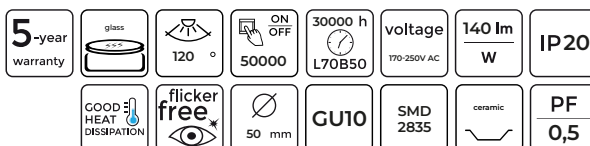

LED Šviesos šaltinis Keramikinis GU10 5W 700lm

LED line PRIME

SYMBOLIS	PAVADINIMAS	SPINDULIŲ KAMPE	GALIA	SPALVOS TEMPERATŪRA	ŠVIESOS SRAUTAS	TIPAS	MEDŽIAGA
201453	LED Šviesos šaltinis GU10 5W 700lm 2700K 170-250V	120°	5W	2700K	700lm	GU10	keramikinis
201460	LED Šviesos šaltinis GU10 5W 700lm 4000K 170-250V	120°	5W	4000K	700lm	GU10	keramikinis
201477	LED Šviesos šaltinis GU10 5W 700lm 6500K 170-250V	120°	5W	6500K	700lm	GU10	keramikinis