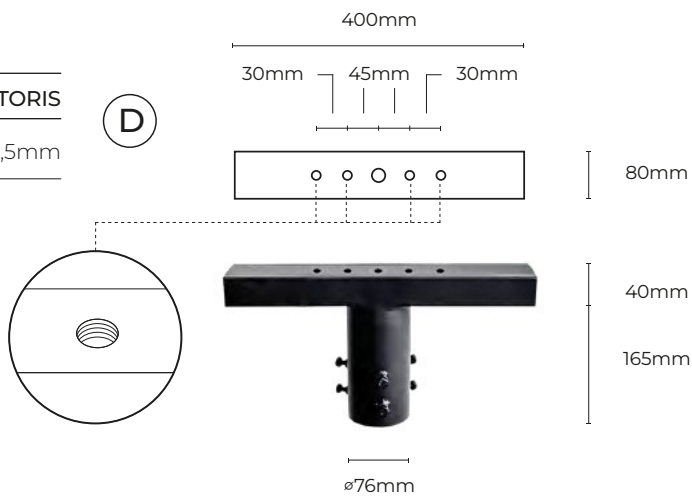

Prožektoriaus laikiklis

SYMBOLIS	PAVADINIMAS	STORIS
206632 New	Prožektoriaus laikiklis	1,5mm

Lengvas montavimas naudojant sriegines skylės (sraigtas įtrauktas)

Ilgio stulpo prailginimas 1m

SYMBOLIS	PAVADINIMAS	STORIS
206625 New	Ilgio stulpo prailginimas 1m	1,5mm