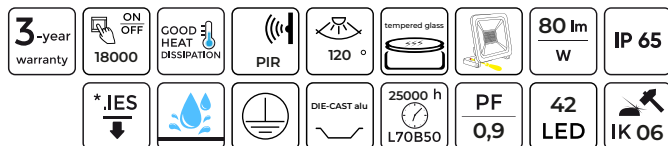

Prožektorius PHOTON 30W 2400lm 6000K AC su judesio jutikliu

LED line LITE

SYMBOLIS	PAVADINIMAS	SPINDULIŲ KAMPE	GALIA	SPALVOS TEMPERATŪRA	ŠVIESOS SRAUTAS
477019	Prožektorius PHOTON 30W 2400lm 6000K AC su judesio jutikliu	120°	30W	6000K	2400lm