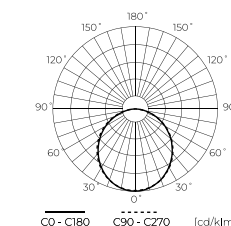

Llinijinis šviestuvas FUSION 20W 0-10V

LED line PRIME

SYMBOLIS	PAVADINIMAS	SPINDULIŲ KAMPE	GALIA	SPALVOS TEMPERATŪRA	ŠVIESOS SRAUTAS
204041	Llinijinis šviestuvas FUSION 20W 2600lm 4000K 0-10V PC Cover 120° balta	120°	20W	4000K	2600lm
204508	Llinijinis šviestuvas FUSION 20W 2600lm 4000K 0-10V 30°*90° balta	30°*90°	20W	4000K	2600lm
204058	Llinijinis šviestuvas FUSION 20W 2600lm 4000K 0-10V 60°*110° balta	60°*110°	20W	4000K	2600lm
204065	Llinijinis šviestuvas FUSION 20W 2600lm 4000K 0-10V 90°*110° balta	90°*110°	20W	4000K	2600lm
204072	Llinijinis šviestuvas FUSION 20W 2600lm 4000K 0-10V 120°*120° balta	120°*120°	20W	4000K	2600lm
204089	Llinijinis šviestuvas FUSION 20W 2600lm 4000K 0-10V LR40 balta	LR40	20W	4000K	2600lm
204096	Llinijinis šviestuvas FUSION 20W 2600lm 4000K 0-10V P18 balta	P18	20W	4000K	2600lm