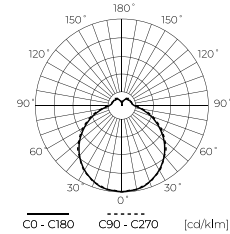

prieinami 3 galios tipai
12W, 18W ir 24W

versija su mikrobangų
judesio davikliu 360°, 8m

CRI>80

be mirksėjimo

apvalios formos, skersmuo
Ø260mm, Ø350mm
ir Ø380mm

CEILING LAMP

PLAFON IP44

**Lubų šviestuvus PLAFON IP44 12W
900lm 3000K**