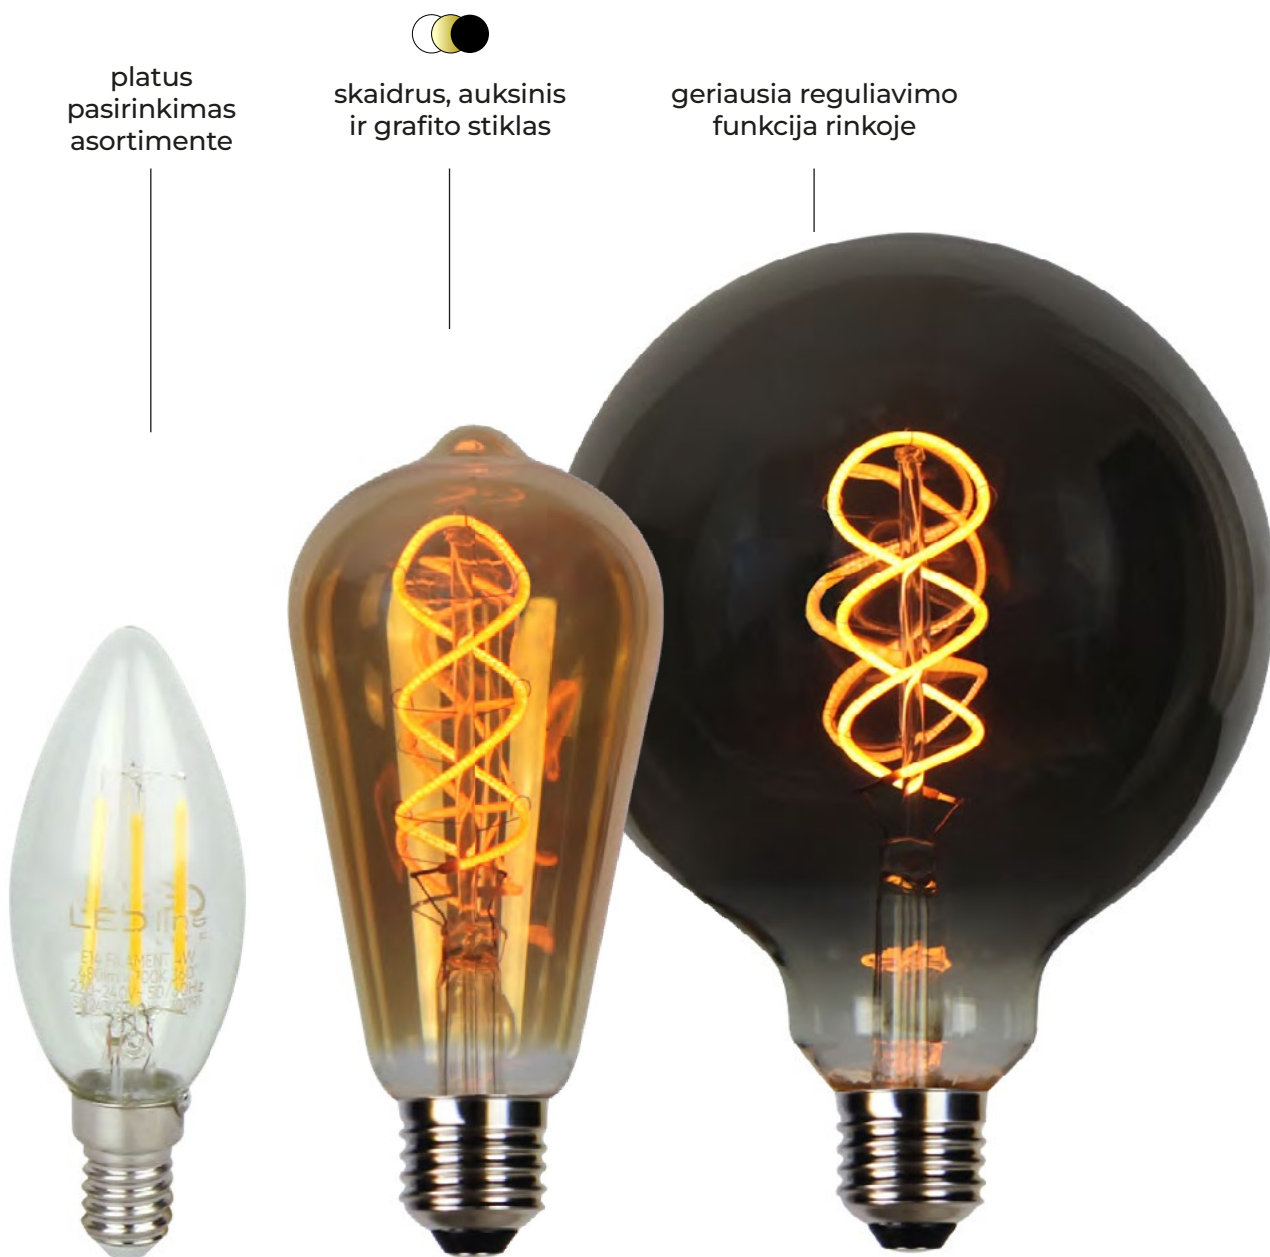

LED Šviesos šaltinis Stiklas MR11 3W 273lm 10-14V 36°

247804

LED line LITE

SYMBOLIS	PAVADINIMAS	SPINDULIŲ KAMPE	GALIA	SPALVOS TEMPERATŪRA	ŠVIESOS SRAUTAS	TIPAS	MEDŽIAGA
247804	LED Šviesos šaltinis MR11 3W 273lm 2700K 10-14V AC/DC 36°	36°	3W	2700K	273lm	MR11	stiklas
247798	LED Šviesos šaltinis MR11 3W 273lm 4000K 10-14V AC/DC 36°	36°	3W	4000K	273lm	MR11	stiklas
247781	LED Šviesos šaltinis MR11 3W 273lm 6500K 10-14V AC/DC 36°	36°	3W	6500K	273lm	MR11	stiklas