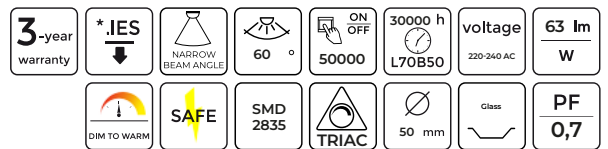

**LED Šviesos šaltinis Stiklas GU10 5,5W 345lm
220-260V 60° DIM TO WARM**

248948

LED line LITE

SYMBOLIS	PAVADINIMAS	SPINDULIŲ KAMPE	GALIA	SPALVOS TEMPERATŪRA	ŠVIESOS SRAUTAS	TIPAS	MEDŽIAGA
248948	LED Šviesos šaltinis GU10 5,5W 345lm 2200-3000K 220-240V	60°	5,5W	2200-3000K	345lm	GU10	stiklas