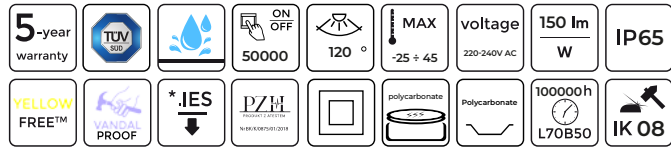

Tri-proof LINKER 21W 3150lm 4000K IP65

LED line PRIME

SYMBOLIS	PAVADINIMAS	SPINDULIŲ KAMPE	GALIA	SPALVOS TEMPERATŪRA	ŠVIESOS SRAUTAS
479587	Tri-proof LINKER 21W 3150lm 4000K 150lm/W 220-240V IP65	120°	21W	4000K	3150lm