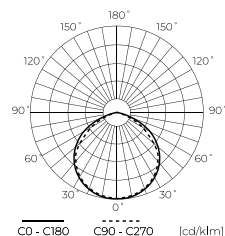

Prožektorius PHOTON 50W 5000lm 4000K

LED line LITE

SYMBOLIS	PAVADINIMAS	SPINDULIŲ KAMPE	GALIA	SPALVOS TEMPERATŪRA	ŠVIESOS SRAUTAS
203549	Prožektorius PHOTON 50W 5000lm 4000K	120°	50W	4000K	5000lm