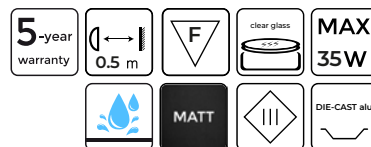

Lubų šviestuvus atspari vandeniui MR11 apvali

LED line PRIME

249266

SYMBOLIS	PAVADINIMAS	FIXTURE SPALVA	FORMA	MOUNTING HOLE DYDIS	MONTAVIMO TIPAS	YPATYBĖ	MEDŽIAGA
249266	Lubų šviestuvus atspari vandeniui MR11 apvali balta	balta	apvalus	45mm	įleidžiamas	atsparus vandeniui	zinc
249273	Lubų šviestuvus atspari vandeniui MR11 apvali chromas	chrome	apvalus	45mm	įleidžiamas	atsparus vandeniui	zinc
249297	Lubų šviestuvus atspari vandeniui MR11 apvali juoda	black	apvalus	45mm	įleidžiamas	atsparus vandeniui	zinc