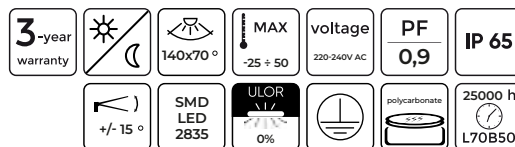

pilka

KELIO ŠVIESTUVAS FLAMINGO

lengva konstrukcija

galia
30 - 100W

lengvas montavimas
ant stulpo arba sienos

ø60mm

prieblandos daviklis
prieinamas

Kelio šviestuvus FLAMINGO grey