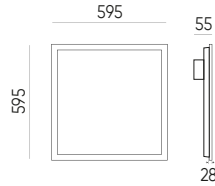

Panelė Backlit 4000K

LED line PRIME

205970

205970

SYMBOLIS	PAVADINIMAS	SPINDULIŲ KAMPE	GALIA	SPALVOS TEMPERATŪRA	ŠVIESOS SRAUTAS
205970	Panelė Backlit 25W 4000lm 4000K 595x595	120°	25W	4000K	4000lm
205987	Panelė Backlit 25W 4000lm 4000K 595x595 0-10V	120°	25W	4000K	4000lm
201255	Panelė Backlit 28W 4000lm 4000K 595x595	120°	28W	4000K	4000lm
205819	Panelė Backlit 34W 4760lm 4000K 595x595	120°	34W	4000K	4760lm
205826	Panelė Backlit 34W 4760lm 4000K 595x595 0-10V	120°	34W	4000K	4760lm
200180	Panelė Backlit 40W 4800lm 4000K 595x595	120°	40W	4000K	4800lm
201248	Panelė Backlit 40W 4800lm 4000K 595x595 0-10V	120°	40W	4000K	4800lm