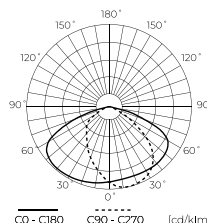

pilka

KELIO ŠVIESTUVAS FLAMINGO

lengva konstrukcija

galia
30 - 100W

lengvas montavimas
ant stulpo arba sienos

ø60mm

prieblandos daviklis
prieinamas

Kelio šviestuvus FLAMINGO grey