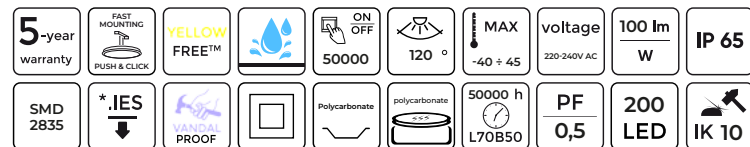

Lubų šviestuvus LUNAR 22W 2200lm 4000K IP65

LED line PRIME

SYMBOLIS	PAVADINIMAS	SPINDULIŲ KAMPE	GALIA	SPALVOS TEMPERATŪRA	ŠVIESOS SRAUTAS
470591-II	Lubų šviestuvus LUNAR 22W 2200lm 4000K IP65	120°	22W	4000K	2200lm