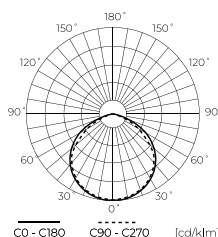

Prožektorius PHOTON 50W 5000lm 4000K su judesio jutikliu

3-year warranty	ON OFF 18000	SMD 2835	GOOD HEAT DISSIPATION	120°	tempered glass	MAX -20 + 40	voltage 220-240V AC	100lm W	IP 65
PIR	*.IES				DIE-CAST alu	30000 h L70B50	PF 0,9	75 LED	IK 05

LED line LITE

SYMBOLIS	PAVADINIMAS	SPINDULIŲ KAMPE	GALIA	SPALVOS TEMPERATŪRA	ŠVIESOS SRAUTAS
203556	Prožektorius PHOTON 50W 5000lm 4000K su judesio jutikliu	120°	50W	4000K	5000lm