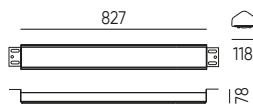

High Bay STREAKBAY 150W 15000lm 4000K

LED line LITE

SYMBOLIS	PAVADINIMAS	SPINDULIŲ KAMPE	GALIA	SPALVOS TEMPERATŪRA	ŠVIESOS SRAUTAS
206762 New	High Bay STREAKBAY 150W 15000lm 4000K	120x60°	150W	4000K	15000lm