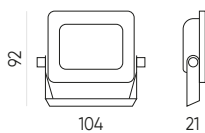

Prožektorius LUMINO 10W 1000lm 4000K

LED line LITE

SYMBOLIS	PAVADINIMAS	SPINDULIŲ KAMPE	GALIA	SPALVOS TEMPERATŪRA	ŠVIOS SRAUTAS
203280	Prožektorius LUMINO 10W 1000lm 4000K	110°	10W	4000K	1000lm