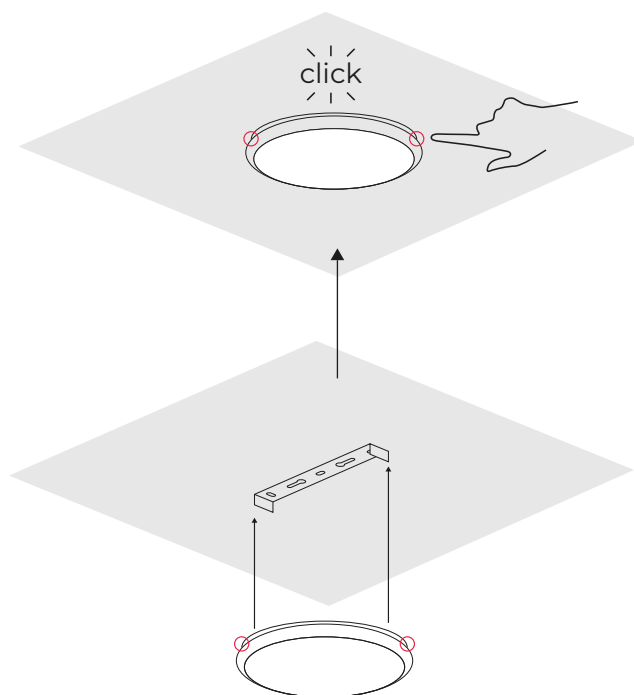

Aksesuarai

LED line LITE

SYMBOLIS	PAVADINIMAS
206786 New	Plieniniai trosai

atsparumas UV -
nėra pageltimo

atsparumas
vandeniui IP65

greitas montavimas
„push & click“

prieinama versija su
judesio davikliu

jungiamoji dėžutė