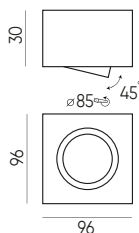

**Įmontuotas šviestuvai įleidžiamas-
mounted kvadratinis balta CUBO MIDI**

LED line PRIME

SYMBOLIS	PAVADINIMAS	FIXTURE COLOR	FORMA	MOUNTING HOLE DYDIS	YPATYBĖ	MEDŽIAGA
243141	Įmontuojamas šviestuvus kvadratas balta CUBO MIDI	balta	kvadratinis	85mm	įleidžiamas	aliuminis