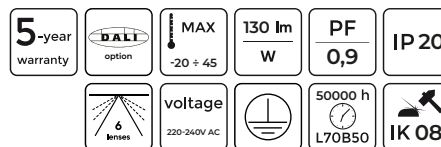

Llinijinis šviestuvus FUSION 60W

475930

LED line PRIME

SYMBOLIS	PAVADINIMAS	SPINDULIŲ KAMPE	GALIA	SPALVOS TEMPERATŪRA	ŠVIESOS SRAUTAS
475930	Llinijinis šviestuvus FUSION 60W 7800lm 4000K PC Cover 120° juoda	120°	60W	4000K	7800lm
475947	Llinijinis šviestuvus FUSION 60W 7800lm 4000K 30°*90° juoda	30°*90°	60W	4000K	7800lm
475954	Llinijinis šviestuvus FUSION 60W 7800lm 4000K 60°*110° juoda	60°*110°	60W	4000K	7800lm
475961	Llinijinis šviestuvus FUSION 60W 7800lm 4000K 90°*110° juoda	90°*110°	60W	4000K	7800lm
476012	Llinijinis šviestuvus FUSION 60W 7800lm 4000K 120°*120° juoda	120°*120°	60W	4000K	7800lm
476029	Llinijinis šviestuvus FUSION 60W 7800lm 4000K LR40 juoda	LR40	60W	4000K	7800lm
478962	Llinijinis šviestuvus FUSION 60W 7800lm 4000K P18 black	P18	60W	4000K	7800lm