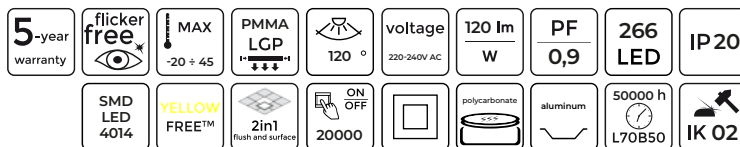

Panelė 2in1 30W 3600lm 4000K

LED line PRIME

SYMBOLIS	PAVADINIMAS	SPINDULIŲ KAMPE	GALIA	SPALVOS TEMPERATŪRA	ŠVIESOS SRAUTAS
475459	Panelė 2in1 30W 3600lm 4000K 120x30 1195x295	120°	30W	4000K	3600lm