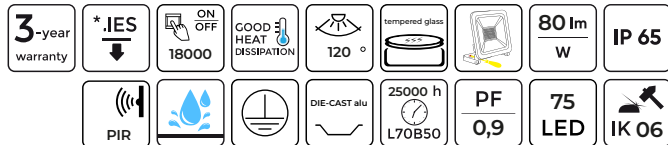

Prožektorius PHOTON 10W 800lm 6000K AC su judesio jutikliu

LED line LITE

SYMBOLIS	PAVADINIMAS	SPINDULIŲ KAMPE	GALIA	SPALVOS TEMPERATŪRA	ŠVIESOS SRAUTAS
476999	Prožektorius PHOTON 10W 800lm 6000K AC su judesio jutikliu	120°	10W	6000K	800lm