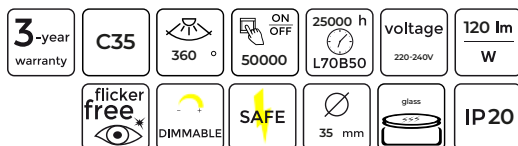

LED Šviesos šaltinis FILAMENT E14 5W 600lm C35 DIM

202306

LED line LITE

SYMBOLIS	PAVADINIMAS	GALIA	SPALVOS TEMPERATŪRA	ŠVIESOS SRAUTAS	FORMA	TIPAS
202306	LED Šviesos šaltinis FILAMENT E14 5W 600lm 2700K 220-240V C35 ŽVAKĖ DIMMABLE	5W	2700K	600lm	C35	E14
202313	LED Šviesos šaltinis FILAMENT E14 5W 600lm 4000K 220-240V C35 ŽVAKĖ DIMMABLE	5W	4000K	600lm	C35	E14