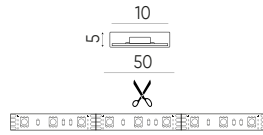

**LED juostelė 300
SMD5050 RGB IP67**

241451

LED line LITE

SYMBOLIS	PAVADINIMAS	GALIA	SPALVA / BANGOS ILGIS	RITINYS	ĮTAMPA	LED
241451	LED juostelė 300 SMD 12V RGB 14,4W IP67	14,4 [W/m]	RGB/ 620nm, 520nm, 465nm	5M	12V DC	SMD5050