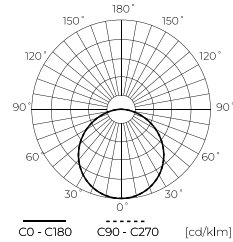

Įmontuotas šviestuvai EASY FIX PRO 12W CCT

3-year warranty	SMD 2835		165 mm	ON OFF	20000	110°	MAX -20 ÷ 40	voltage 220-240 AC	90 lm W	IP20
*.IES ↓	YELLOW FREE™	ADJUSTABLE BRACKET	flicker free		polycarbonate	25000 h L70B50	PF 0,7	112 LED	IK 05