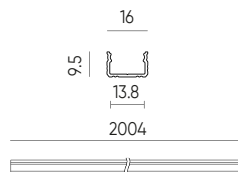

Aluminio paviršiaus profilis

LED line PRIME