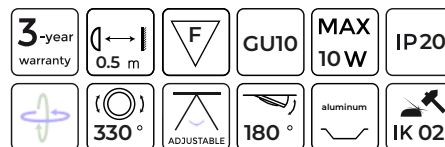

Vienfazis bėginis šviestuvus GU10 PIPE

LED line LITE

478252

SYMBOLIS	PAVADINIMAS	FORMA	MOUNTING TIPAS	YPATYBĖ	MEDŽIAGA
478252	Vienfazis bėginis šviestuvus GU10 juoda PIPE	apvalus	track	reguliuojamas	aliuminis
475442	Vienfazis bėginis šviestuvus GU10 balta PIPE	apvalus	track	reguliuojamas	aliuminis