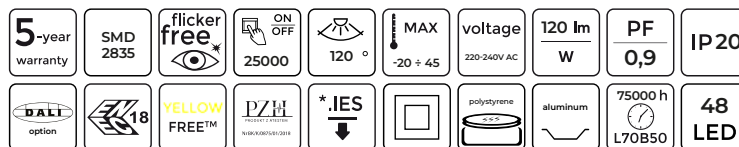

Panelė Backlit 40W 4800lm 4000K

LED line PRIME

SYMBOLIS	PAVADINIMAS	SPINDULIŲ KAMPE	GALIA	SPALVOS TEMPERATŪRA	ŠVIESOS SRAUTAS
201330	Panelė Backlit 40W 4800lm 4000K 1195x295	120°	40W	4000K	4800lm