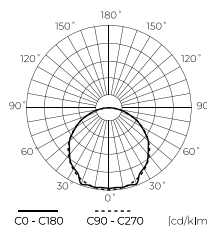

LED juostelė 300 SMD3528 12V 4,8W SPALVA IP20

LED line LITE

SYMBOLIS	PAVADINIMAS	GALIA	SPALVA / BANGOS ILGIS	RITINYS	ĮTAMPA	LED
240201	LED juostelė 300 SMD 12V raudona 4,8W	4,8 [W/m]	raudona / 620nm	5M	12V DC	SMD3528
240225	LED juostelė 300 SMD 12V žalia 4,8W	4,8 [W/m]	žalia / 520nm	5M	12V DC	SMD3528
240218	LED juostelė 300 SMD 12V mėlyna 4,8W	4,8 [W/m]	mėlyna / 465nm	5M	12V DC	SMD3528
240232	LED juostelė 300 SMD 12V geltona 4,8W	4,8 [W/m]	geltona / 590nm	5M	12V DC	SMD3528