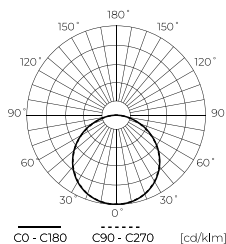

Įmontuotas šviestuvai EASY FIX 18W

LED line LITE

249457

249457

SYMBOLIS	PAVADINIMAS	SPINDULIŲ KAMPE	GALIA	SPALVOS TEMPERATŪRA	ŠVIESOS SRAUTAS
249457	Įmontuotas šviestuvai EASY FIX 18W 1300lm 2700K kvadratinis	120°	18W	2700K	1300lm
249464	Įmontuotas šviestuvai EASY FIX 18W 1450lm 4000K kvadratinis	120°	18W	4000K	1450lm