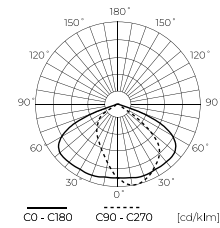

3-year warranty	SMD LED 2835	130x75°	MAX -40 ÷ 50°C	voltage 220-240V AC	100 lm W	IP 65
ULOR 0%				PF 0,9	36000 h L70B50