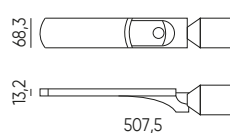

203792
203822
206977