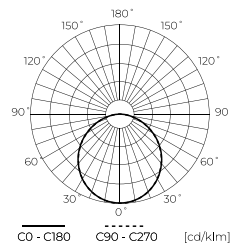

**Įmontuotas šviestuvai EASY FIX
24W**

249471

249471

LED line LITE

SYMBOLIS	PAVADINIMAS	SPINDULIŲ KAMPE	GALIA	SPALVOS TEMPERATŪRA	ŠVIESOS SRAUTAS
249471	Įmontuotas šviestuvai EASY FIX 24W 2150lm 2700K kvadratinis	120°	24W	2700K	2150lm
249488	Įmontuotas šviestuvai EASY FIX 24W 2300lm 4000K kvadratinis	120°	24W	4000K	2300lm