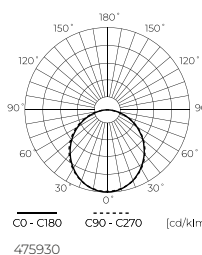

Llinijinis šviestuvus FUSION 60W

475930

LED line PRIME

SYMBOLIS	PAVADINIMAS	SPINDULIŲ KAMPE	GALIA	SPALVOS TEMPERATŪRA	ŠVIESOS SRAUTAS
475930	Llinijinis šviestuvus FUSION 60W 7800lm 4000K PC Cover 120° juoda	120°	60W	4000K	7800lm
475947	Llinijinis šviestuvus FUSION 60W 7800lm 4000K 30°*90° juoda	30°*90°	60W	4000K	7800lm
475954	Llinijinis šviestuvus FUSION 60W 7800lm 4000K 60°*110° juoda	60°*110°	60W	4000K	7800lm
475961	Llinijinis šviestuvus FUSION 60W 7800lm 4000K 90°*110° juoda	90°*110°	60W	4000K	7800lm
476012	Llinijinis šviestuvus FUSION 60W 7800lm 4000K 120°*120° juoda	120°*120°	60W	4000K	7800lm
476029	Llinijinis šviestuvus FUSION 60W 7800lm 4000K LR40 juoda	LR40	60W	4000K	7800lm
478962	Llinijinis šviestuvus FUSION 60W 7800lm 4000K P18 black	P18	60W	4000K	7800lm