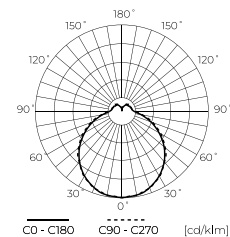

**Lubų šviestuvus PLAFON IP44 12W
960lm 4000K**

201378

201378

LED line LITE

SYMBOLIS	PAVADINIMAS	SPINDULIŲ KAMPE	GALIA	SPALVOS TEMPERATŪRA	ŠVIESOS SRAUTAS
201378	Lubų šviestuvus PLAFON IP44 12W 960lm 4000K	120°	12W	4000K	960lm
201385	Lubų šviestuvus PLAFON IP44 12W 960lm 4000K su judesio davikliu	120°	12W	4000K	960lm