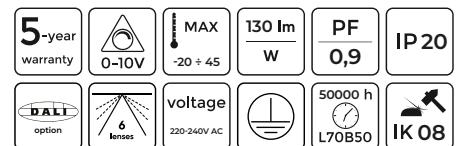

Llinijinis šviestuvus FUSION 40W 0-10V

475831

475831

LED line PRIME

SYMBOLIS	PAVADINIMAS	SPINDULIŲ KAMPE	GALIA	SPALVOS TEMPERATŪRA	ŠVIESOS SRAUTAS
475831	Llinijinis šviestuvus FUSION 40W 5200lm 4000K 0-10V PC Cover 120° juoda	120°	40W	4000K	5200lm
475848	Llinijinis šviestuvus FUSION 40W 5200lm 4000K 0-10V 30°*90° juoda	30°*90°	40W	4000K	5200lm
475855	Llinijinis šviestuvus FUSION 40W 5200lm 4000K 0-10V 60°*110° juoda	60°*110°	40W	4000K	5200lm
475862	Llinijinis šviestuvus FUSION 40W 5200lm 4000K 0-10V 90°*110° juoda	90°*110°	40W	4000K	5200lm
475909	Llinijinis šviestuvus FUSION 40W 5200lm 4000K 0-10V 120°*120° juoda	120°*120°	40W	4000K	5200lm
475916	Llinijinis šviestuvus FUSION 40W 5200lm 4000K 0-10V LR40 black	LR40	40W	4000K	5200lm
475923	Llinijinis šviestuvus FUSION 40W 5200lm 4000K 0-10V P18 black	P18	40W	4000K	5200lm