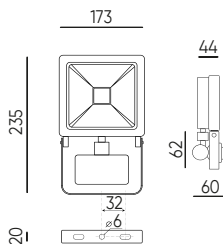

Prožektorius PHOTON 50W 4000lm 6000K AC su judesio jutikliu

LED line LITE

SYMBOLIS	PAVADINIMAS	SPINDULIŲ KAMPE	GALIA	SPALVOS TEMPERATŪRA	ŠVIESOS SRAUTAS
477026	Prožektorius PHOTON 50W 4000lm 6000K AC su judesio jutikliu	120°	50W	6000K	4000lm