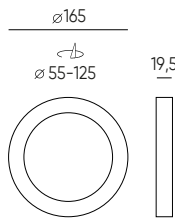

Įmontuotas šviestuvai EASY FIX PRO 12W CCT

3-year warranty	SMD 2835		165 mm	ON OFF	20000	110°	MAX -20 ÷ 40	voltage 220-240 AC	90 lm W	IP20
*.IES ↓	YELLOW FREE™	ADJUSTABLE BRACKET	flicker free		polycarbonate	25000 h L70B50	PF 0,7	112 LED	IK 05