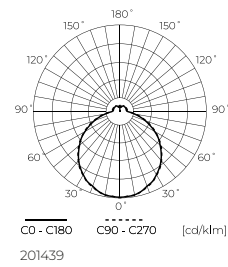

**Lubų šviestuvas PLAFON IP44 24W
1950lm 4000K**

201439

LED line LITE

SYMBOLIS	PAVADINIMAS	SPINDULIŲ KAMPE	GALIA	SPALVOS TEMPERATŪRA	ŠVIESOS SRAUTAS
201439	Lubų šviestuvas PLAFON IP44 24W 1950lm 4000K	120°	24W	4000K	1950lm
201446	Lubų šviestuvas PLAFON IP44 24W 1950lm 4000K su judesio davikliu	120°	24W	4000K	1950lm