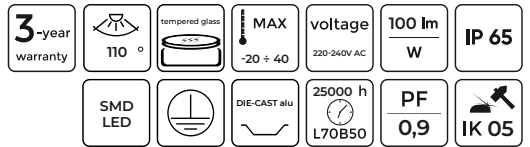

grūdintas
stiklas

spindulio
kampas 110°

galia
100 - 200W

atsparumas
vandeniui IP65

HIGH BAY
ECOBEBAM

High Bay ECOBEAM 100W 10000lm 4000K

LED line LITE

SYMBOLIS	PAVADINIMAS	SPINDULIŲ KAMPE	GALIA	SPALVOS TEMPERATŪRA	ŠVIESOS SRAUTAS
203396	High Bay ECOBEAM 100W 10000lm 4000K	110°	100W	4000K	10000lm