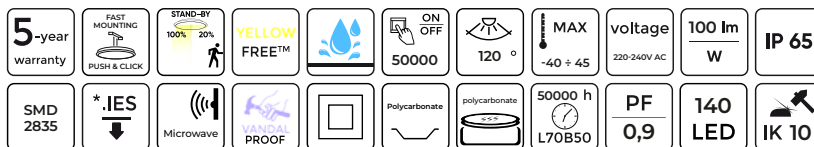

**Lubų šviestuvus LUNAR
16W 1600lm 4000K IP65 su
judesio jutikliu**

LED line PRIME

SYMBOLIS	PAVADINIMAS	SPINDULIŲ KAMPE	GALIA	SPALVOS TEMPERATŪRA	ŠVIESOS SRAUTAS
470584-II	Lubų šviestuvus LUNAR 16W 1600lm 4000K IP65 su judesio jutikliu	120°	16W	4000K	1600lm