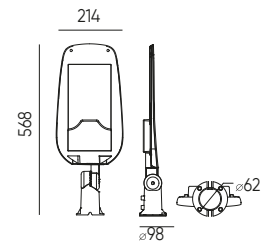

Kelio šviestuvus STREETLITE grey

3-year warranty	SMD LED 2835	130x75°	MAX -40 ÷ 50°C	voltage 220-240V AC	100 lm W	IP 65
ULOR 0%				PF 0,9	36000 h L70B50	

LED line LITE

SYMBOLIS	PAVADINIMAS	SPINDULIŲ KAMPE	GALIA	SPALVOS TEMPERATŪRA	ŠVIESOS SRAUTAS
201064	Kelio šviestuvus STREETLITE 50W 5000lm 4000K pilka	130 x 75°	50W	4000K	5000lm
201071	Kelio šviestuvus STREETLITE 100W 10000lm 4000K pilka	130 x 75°	100W	4000K	10000lm
201088	Kelio šviestuvus STREETLITE 150W 15000lm 4000K pilka	130 x 75°	150W	4000K	15000lm

Kelio šviestuvus STREETLITE black

3-year warranty	SMD LED 2835	130x75°	MAX -40 ÷ 50°C	voltage 220-240V AC	100 lm W	IP 65
ULOR 0%				PF 0,9	36000 h L70B50	

LED line LITE

SYMBOLIS	PAVADINIMAS	SPINDULIŲ KAMPE	GALIA	SPALVOS TEMPERATŪRA	ŠVIESOS SRAUTAS
203716	Kelio šviestuvus STREETLITE 50W 5000lm 4000K juoda	130 x 75°	50W	4000K	5000lm
203723	Kelio šviestuvus STREETLITE 100W 10000lm 4000K juoda	130 x 75°	100W	4000K	10000lm

203723