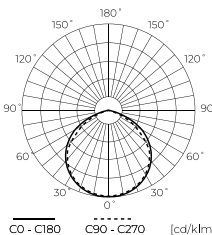

Prožektorius PHOTON 20W 2000lm 4000K

LED line LITE

SYMBOLIS	PAVADINIMAS	SPINDULIŲ KAMPE	GALIA	SPALVOS TEMPERATŪRA	ŠVIESOS SRAUTAS
203518	Prožektorius PHOTON 20W 2000lm 4000K	120°	20W	4000K	2000lm