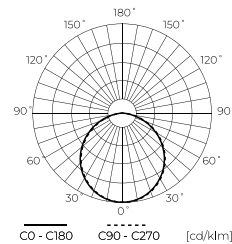

**Įmontuotas šviestuvai CALMOS 24W
2800lm 4000K IP44**

LED line PRIME

SYMBOLIS	PAVADINIMAS	SPINDULIŲ KAMPE	GALIA	SPALVOS TEMPERATŪRA	ŠVIESOS SRAUTAS
202139	Įmontuotas šviestuvai CALMOS 24W 2800lm 4000K IP44	110°	24W	4000K	2800lm