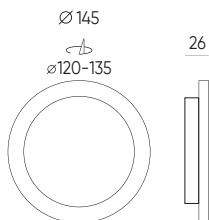

200777

LED line LITE

SYMBOLIS	PAVADINIMAS	SPINDULIŲ KAMPE	GALIA	SPALVOS TEMPERATŪRA	ŠVIESOS SRAUTAS
200777	Įmontuotas šviestuvai MOLLY 12W 1150lm 3000K apvalus	110°	12W	3000K	1150lm
200784	Įmontuotas šviestuvai MOLLY 12W 1250lm 4000K apvalus	110°	12W	4000K	1250lm