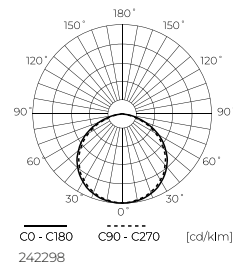

**LED Šviesos šaltinis Stiklas GU10
1W 220-240V**

242298

LED line LITE

SYMBOLIS	PAVADINIMAS	SPINDULIŲ KAMPE	GALIA	SPALVOS TEMPERATŪRA	ŠVIESOS SRAUTAS	TIPAS	MEDŽIAGA
242298	LED Šviesos šaltinis GU10 1W 20lm 220-260V green	120°	1W	GREEN 520nm	20lm	GU10	stiklas
242281	LED Šviesos šaltinis GU10 1W 20lm 220-260V blue	120°	1W	BLUE 465nm	20lm	GU10	stiklas