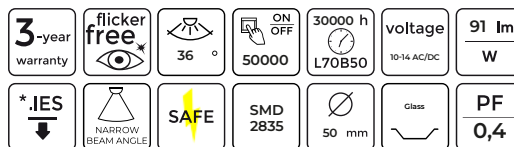

LED Šviesos šaltinis Stiklas MR11 3W 273lm 10-14V 36°

247804

LED line LITE

SYMBOLIS	PAVADINIMAS	SPINDULIŲ KAMPE	GALIA	SPALVOS TEMPERATŪRA	ŠVIESOS SRAUTAS	TIPAS	MEDŽIAGA
247804	LED Šviesos šaltinis MR11 3W 273lm 2700K 10-14V AC/DC 36°	36°	3W	2700K	273lm	MR11	stiklas
247798	LED Šviesos šaltinis MR11 3W 273lm 4000K 10-14V AC/DC 36°	36°	3W	4000K	273lm	MR11	stiklas
247781	LED Šviesos šaltinis MR11 3W 273lm 6500K 10-14V AC/DC 36°	36°	3W	6500K	273lm	MR11	stiklas