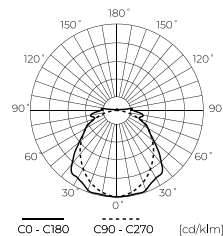

Tri-proof RANGER C lamp 40W 5600lm 4000K IP66

LED line PRIME

SYMBOLIS	PAVADINIMAS	SPINDULIŲ KAMPE	GALIA	SPALVOS TEMPERATŪRA	ŠVIESOS SRAUTAS
471109	Tri-proof RANGER C lamp 40W 5600lm 4000K IP66	120°	40W	4000K	5600lm