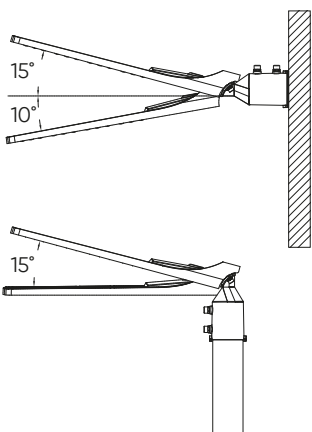

pilka

KELIO ŠVIESTUVAS FLAMINGO

lengva konstrukcija

galia
30 - 100W

lengvas montavimas
ant stulpo arba sienos

ø60mm

prieblandos daviklis
prieinamas

Kelio šviestuvus FLAMINGO grey