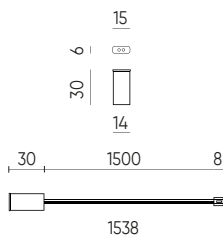

LED Multipower sensor Hand Motion

LL-150-12

LED line LITE

SYMBOLIS	PAVADINIMAS	SENSOR TIPAS
477965	LED Master Sensor Hi Motion On/Off	PROXIMITY
478009	LED Channel Sensor Hi Motion On/Off	PROXIMITY