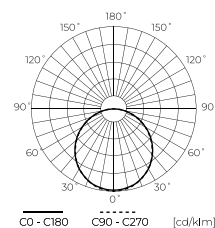

Panelė 2in1 30W 3600lm 4000K

LED line PRIME

SYMBOLIS	PAVADINIMAS	SPINDULIŲ KAMPE	GALIA	SPALVOS TEMPERATŪRA	ŠVIESOS SRAUTAS
478481	Panelė 2in1 30W 3600lm 4000K 595x595	120°	30W	4000K	3600lm