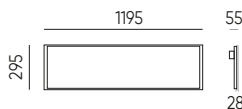

Panelė Backlit 34W 4760lm 4000K UGR<19

LED line PRIME

SYMBOLIS	PAVADINIMAS	SPINDULIŲ KAMPE	GALIA	SPALVOS TEMPERATŪRA	ŠVIESOS SRAUTAS
206519	Panelė Backlit 34W 4760lm 4000K UGR<19 1195x295	120°	34W	4000K	4760lm
206526	Panelė Backlit 34W 4760lm 4000K UGR<19 1195x295 0-10V	120°	34W	4000K	4760lm