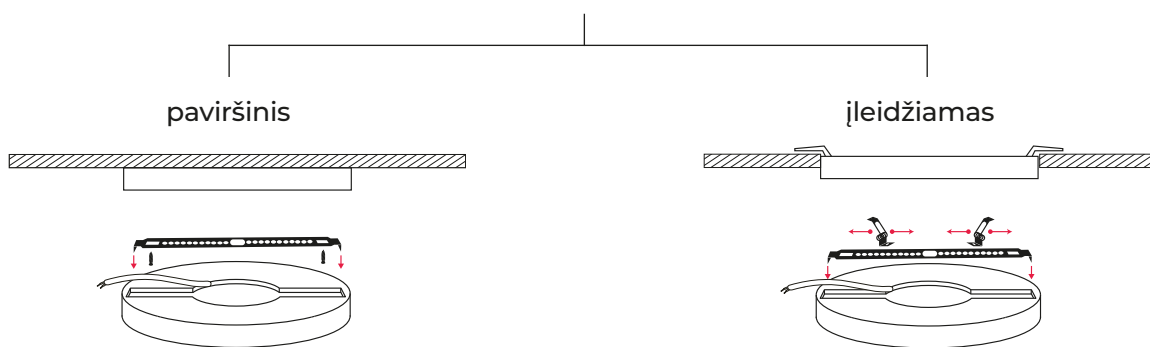

efektyvumas
100lm/W

galia
6 - 24W

CCT versija
3000-CCT

versija
3000-4000-5000K

ĮMONTUOTAS ŠVIESTUVAI
EASY FIX PRO

lengvas montavimas
su reguliuojamu laikikliu

Įmontuotas šviestuvai EASY FIX PRO 6W CCT

3-year warranty	SMD 2835		140 mm	ON OFF	20000	110°	MAX -20 ÷ 40	voltage 220-240 AC	90 lm W	IP20
*.IES ↓	YELLOW FREE™	ADJUSTABLE BRACKET	flicker free		polycarbonate	25000 h L70B50	PF 0,7	112 LED	IK 05	