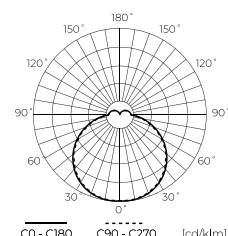

CO - C180 C90 - C270 [cd/klm] 201156 201156

SYMBOLIS	PAVADINIMAS	SPINDULIŲ KAMPE	GALIA	SPALVOS TEMPERATŪRA	ŠVIESOS SRAUTAS
201156	Lubų šviestuvai ACTON 18W 1900lm 3000K IP54 kvadratinė	120°	18W	3000K	1900lm
201163	Lubų šviestuvai ACTON 18W 1900lm 3000K IP54 kvadratinė su judesio davikliu	120°	18W	3000K	1900lm
201170	Lubų šviestuvai ACTON 18W 2000lm 4000K IP54 kvadratinė	120°	18W	4000K	2000lm
201187	Lubų šviestuvai ACTON 18W 2000lm 4000K IP54 kvadratinė su judesio davikliu	120°	18W	4000K	2000lm