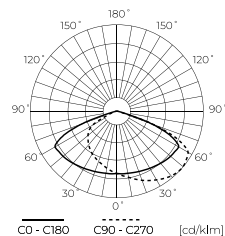

5-year warranty	SMD LED 2835	Asymmetrical T3	MAX -40 ÷ 50	voltage 100-277V	120 lm W	PF 0,95	IP 65
ULOR 0%		tempered glass	aluminum	64 LED	50000 h L70B50	IK 08