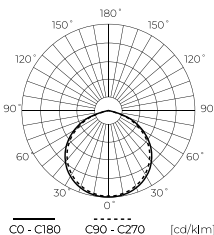

Prožektorius PHOTON 30W 2400lm 6000K AC su judesio jutikliu

LED line LITE

SYMBOLIS	PAVADINIMAS	SPINDULIŲ KAMPE	GALIA	SPALVOS TEMPERATŪRA	ŠVIESOS SRAUTAS
477019	Prožektorius PHOTON 30W 2400lm 6000K AC su judesio jutikliu	120°	30W	6000K	2400lm