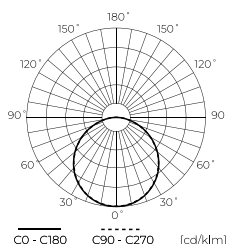

Įmontuotas šviestuvai EASY FIX 12W

LED line LITE

246791

246791

SYMBOLIS	PAVADINIMAS	SPINDULIŲ KAMPE	GALIA	SPALVOS TEMPERATŪRA	ŠVIESOS SRAUTAS
246791	Įmontuotas šviestuvai EASY FIX 12W 850lm 2700K kvadratinis	120°	12W	2700K	850lm
246890	Įmontuotas šviestuvai EASY FIX 12W 890lm 4000K kvadratinis	120°	12W	4000K	890lm