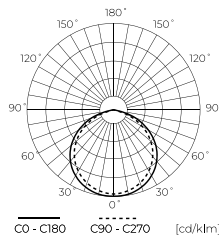

Prožektorius PHOTON 50W 4000lm 6000K AC su judesio jutikliu

LED line LITE

SYMBOLIS	PAVADINIMAS	SPINDULIŲ KAMPE	GALIA	SPALVOS TEMPERATŪRA	ŠVIESOS SRAUTAS
477026	Prožektorius PHOTON 50W 4000lm 6000K AC su judesio jutikliu	120°	50W	6000K	4000lm