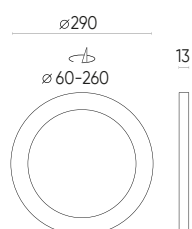

3-year warranty	YELLOW FREE™	*.IES ↓	ADJUSTABLE BRACKET	290 mm	ON OFF	120 °	MAX -5 ÷ +40	voltage 220-260 AC	92-96lm W	IP20
	SMD 2835	PMMA LCP	flicker free		polyamid	polystyrene	30000 h L70B50	PF 0,7	112 LED