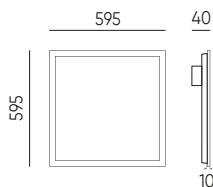

**Panelė Slim 40W 4400lm
4000K UGR<19**

LED line PRIME

SYMBOLIS	PAVADINIMAS	SPINDULIŲ KAMPE	GALIA	SPALVOS TEMPERATŪRA	ŠVIOSOS SRAUTAS
202474	Panelė Slim 40W 4400lm 4000K UGR<19 595x595	80°	40W	4000K	4400lm