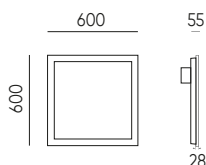

Panelė Backlit 34W 4760lm UGR<19

LED line PRIME

SYMBOLIS	PAVADINIMAS	SPINDULIŲ KAMPE	GALIA	SPALVOS TEMPERATŪRA	ŠVIESOS SRAUTAS
204522	Panelė Backlit 34W 4760lm 4000K UGR<19 620x620	90°	34W	4000K	4760lm
204539	Panelė Backlit 34W CCT 4760lm UGR<19 620x620	90°	34W	3000-4000-5000K	4760lm