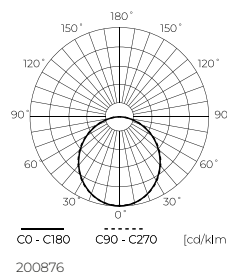

Įmontuotas šviestuvai MOLLY 18W

LED line LITE

SYMBOLIS	PAVADINIMAS	SPINDULIŲ KAMPE	GALIA	SPALVOS TEMPERATŪRA	ŠVIESOS SRAUTAS
200876	Įmontuotas šviestuvai MOLLY 18W 1750lm 3000K kvadratinis	110°	18W	3000K	1750lm
200883	Įmontuotas šviestuvai MOLLY 18W 1900lm 4000K kvadratinis	110°	18W	4000K	1900lm