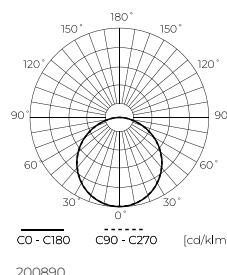

Įmontuotas šviestuvai MOLLY 24W

LED line LITE

SYMBOLIS	PAVADINIMAS	SPINDULIŲ KAMPE	GALIA	SPALVOS TEMPERATŪRA	ŠVIESOS SRAUTAS
200890	Įmontuotas šviestuvai MOLLY 24W 2550lm 3000K kvadratinis	110°	24W	3000K	2350lm
200906	Įmontuotas šviestuvai MOLLY 24W 2550lm 4000K kvadratinis	110°	24W	4000K	2550lm