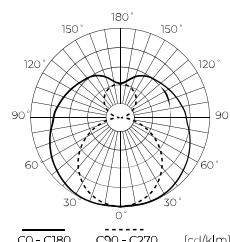

5-year warranty	ON OFF 50000	25000 h L70B50	voltage 220-240V	150 lm W	IP20
270°	SMD 2835	T8	STIKLAS	PF >0,9	

202061

202061

LED line PRIME

SYMBOLIS	PAVADINIMAS	SPINDULIŲ KAMPE	GALIA	SPALVOS TEMPERATŪRA	ŠVIOSOS SRAUTAS	TIPAS	MEDŽIAGA
202061	LED Tube T8 9W 1350lm 4000K 220-240V 60cm	270°	9W	4000K	1350lm	G13/T8	stiklas
202078	LED Tube T8 9W 1350lm 6500K 220-240V 60cm	270°	9W	6500K	1350lm	G13/T8	stiklas
202085	LED Tube T8 18W 2700lm 4000K 220-240V 120cm	270°	18W	4000K	2700lm	G13/T8	stiklas
202092	LED Tube T8 18W 2700lm 6500K 220-240V 120cm	270°	18W	6500K	2700lm	G13/T8	stiklas
202108	LED Tube T8 22W 3300lm 4000K 220-240V 150cm	270°	22W	4000K	3300lm	G13/T8	stiklas
202115	LED Tube T8 22W 3300lm 6500K 220-240V 150cm	270°	22W	6500K	3300lm	G13/T8	stiklas