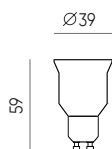

LED Šviesos šaltinis adapter GU10

voltage
220-240V AC

242113

LED line LITE

SYMBOLIS	PAVADINIMAS	TIPAS	FORMA
242113	LED Šviesos šaltinis adapter GU10->E27	GU10	E27
242106	LED Šviesos šaltinis adapter GU10->E14	GU10	E14
246180	LED Šviesos šaltinis adapter GU10->MR16	GU10	MR16