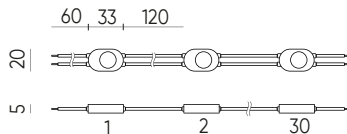

LED OPTO modulis 1W IP65

7-year warranty	PWM	Waterproof	70000 h L70B50	0.5 m	F	ON/OFF 50000	95 lm W	IP65
SMD 2835	170°	LED provided by OSRAM	MAX -40 ÷ 55	* IES ↓	PVC	voltage 12V DC	1 LED