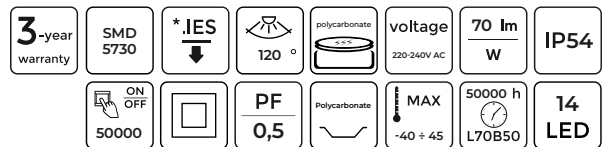

**Lubų šviestuvas BULKHEAD 12W 840lm
4000K**

LED line LITE

SYMBOLIS	PAVADINIMAS	SPINDULIŲ KAMPE	GALIA	SPALVOS TEMPERATŪRA	ŠVIESOS SRAUTAS
245497	Lubų šviestuvas BULKHEAD 12W 840lm 4000K	120°	12W	4000K	840lm