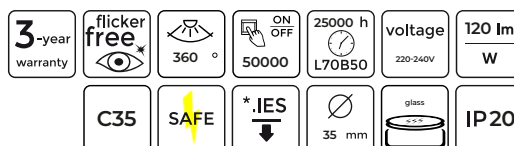

LED Šviesos šaltinis FILAMENT E14 6W 720lm C35

202207

LED line LITE

SYMBOLIS	PAVADINIMAS	GALIA	SPALVOS TEMPERATŪRA	ŠVIESOS SRAUTAS	FORMA	TIPAS
202207	LED Šviesos šaltinis FILAMENT E14 6W 720lm 2700K 220-240V C35 ŽVAKĖ	6W	2700K	720lm	C35	E14
202214	LED Šviesos šaltinis FILAMENT E14 6W 720lm 4000K 220-240V C35 ŽVAKĖ	6W	4000K	720lm	C35	E14