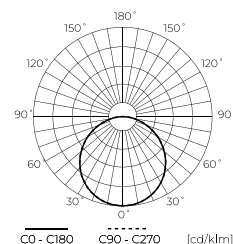

LED line LITE

248818

248818

SYMBOLIS	PAVADINIMAS	SPINDULIŲ KAMPE	GALIA	SPALVOS TEMPERATŪRA	ŠVIESOS SRAUTAS
248818	Įmontuotas šviestuvai EASY FIX 18W 1570lm 2700K apvalus	120°	18W	2700K	1570lm
248825	Įmontuotas šviestuvai EASY FIX 18W 1650lm 4000K apvalus	120°	18W	4000K	1650lm