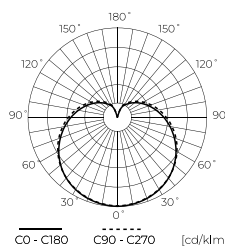

LED Šviesos šaltinis Keramikinis E27 13W 1820lm A60

LED line PRIME

SYMBOLIS	PAVADINIMAS	SPINDULIŲ KAMPE	GALIA	SPALVOS TEMPERATŪRA	ŠVIESOS SRAUTAS	TIPAS	MEDŽIAGA
241734-II	LED Šviesos šaltinis E27 13W 1820lm 2700K 170-250V A60	280°	13W	2700K	1820lm	E27	keramikinis
241772-II	LED Šviesos šaltinis E27 13W 1820lm 4000K 170-250V A60	280°	13W	4000K	1820lm	E27	keramikinis