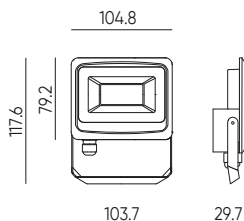

Prožektorius PHOTON 10W 1000lm 4000K

LED line LITE

SYMBOLIS	PAVADINIMAS	SPINDULIŲ KAMPE	GALIA	SPALVOS TEMPERATŪRA	ŠVIESOS SRAUTAS
203495	Prožektorius PHOTON 10W 1000lm 4000K	120°	10W	4000K	1000lm