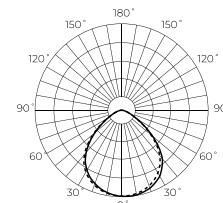

High Bay PHANTOM 150W 28500lm
4000K 1-10V

CO - C180 C90 - C270 [cd/klm]
203174