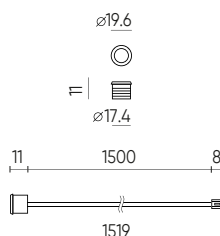

LED Multipower Touch ON/OFF/ DIMMER

477958

LED line LITE

SYMBOLIS	PAVADINIMAS
477958	LED Master Sensor Touch On/Off Dimmer
477996	LED Channel Sensor Touch On/Off Dimmer