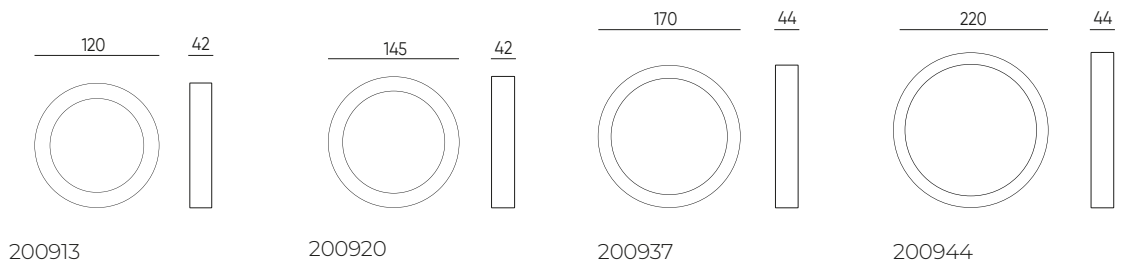

Paviršinės montavimo rėmas Įmontuotas šviestuvai MOLLY apvali

200913

LED line LITE

SYMBOLIS	PAVADINIMAS
200913	Paviršinės montavimo rėmas Įmontuotas šviestuvai MOLLY 9W apvali
200920	Paviršinės montavimo rėmas Įmontuotas šviestuvai MOLLY 12W apvali
200937	Paviršinės montavimo rėmas Įmontuotas šviestuvai MOLLY 18W apvali
200944	Paviršinės montavimo rėmas Įmontuotas šviestuvai MOLLY 24W apvali