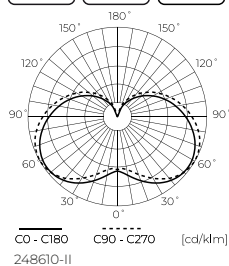

5-year warranty	220°	ON OFF 50000	C37	30000 h L70B50	voltage 170-250V AC	140 lm W	IP20
SMD 2835	GOOD HEAT DISSIPATION	flicker free	37 mm	SMD 2835	glass	ceramic	PF 0,5

248610-II

LED line PRIME

SYMBOLIS	PAVADINIMAS	SPINDULIŲ KAMPE	GALIA	SPALVOS TEMPERATŪRA	ŠVIESOS SRAUTAS	TIPAS	MEDŽIAGA
248610-II	LED Šviesos šaltinis E14 9W 1260lm 2700K 170-250V C37 ŽVAKĖ	220°	9W	2700K	1260lm	E14	keramikinis
248627-II	LED Šviesos šaltinis E14 9W 1260lm 4000K 170-250V C37 ŽVAKĖ	220°	9W	4000K	1260lm	E14	keramikinis
201682	LED Šviesos šaltinis E14 9W 1260lm 6500K 170-250V C37 ŽVAKĖ	220°	9W	6500K	1260lm	E14	keramikinis