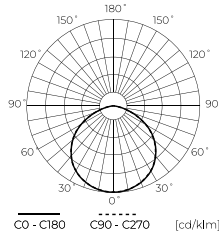

High Bay PHANTOM 200W 38000lm 4000K 1-10V

LED line PRIME

SYMBOLIS	PAVADINIMAS	SPINDULIŲ KAMPE	GALIA	SPALVOS TEMPERATŪRA	ŠVIESOS SRAUTAS
203204	High Bay PHANTOM 190 200W 38000lm 4000K 1-10V	120°	200W	4000K	38000lm
203211	High Bay PHANTOM 190 200W 38000lm 4000K 1-10V	90°	200W	4000K	38000lm
203228	High Bay PHANTOM 190 200W 38000lm 4000K 1-10V	60°	200W	4000K	38000lm