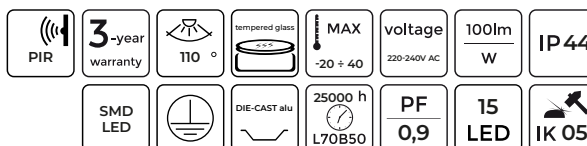

Prožektorius LUMINO 10W 1000lm 4000K su judesio jutikliu

LED line LITE

SYMBOLIS	PAVADINIMAS	SPINDULIŲ KAMPE	GALIA	SPALVOS TEMPERATŪRA	ŠVIOSOS SRAUTAS
203358	Prožektorius LUMINO 10W 1000lm 4000K su judesio jutikliu	110°	10W	4000K	1000lm