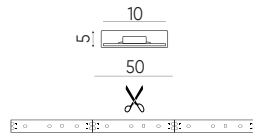

LED juostelė 300 SMD3528 12V 4,8W balta IP67

241468

241468

LED line LITE

SYMBOLIS	PAVADINIMAS	GALIA	SPALVOS TEMPERATŪRA	ŠVIESOS SRAUTAS	RITINYS	ĮTAMPA	LED
241468	LED juostelė 300 SMD 12V 3000K 4,8W IP67	4,8 [W/m]	3000K	400 [lm/m]	5M	12V DC	SMD3528
245626	LED juostelė 300 SMD 12V 4000K 4,8W IP67	4,8 [W/m]	4000K	400 [lm/m]	5M	12V DC	SMD3528