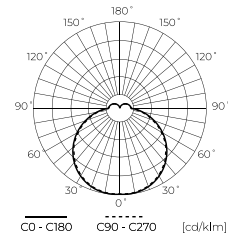

LED line PRIME

5-year warranty	SMD 2835	flicker free	120°	MAX -40 ÷ 45	voltage 220-240V AC	105 lm W	IP54
YELLOW FREE™	*.IES		polycarbonate	30000 h L70B50	PF 0,9	IK 08	

CO - C180 C90 - C270 [cd/klm] 201095 201095

SYMBOLIS	PAVADINIMAS	SPINDULIŲ KAMPE	GALIA	SPALVOS TEMPERATŪRA	ŠVIESOS SRAUTAS
201095	Lubų šviestuvai ACTON 18W 1900lm 3000K IP54 apvali	120°	18W	3000K	1900lm
201101	Lubų šviestuvai ACTON 18W 1900lm 3000K IP54 apvali su judesio davikliu	120°	18W	3000K	1900lm
201118	Lubų šviestuvai ACTON 18W 2000lm 4000K IP54 apvali	120°	18W	4000K	2000lm
201125	Lubų šviestuvai ACTON 18W 2000lm 4000K IP54 apvali su judesio davikliu	120°	18W	4000K	2000lm
201132	Lubų šviestuvai ACTON 24W 2600lm 4000K IP54 apvali	120°	24W	4000K	2600lm
201149	Lubų šviestuvai ACTON 24W 2600lm 4000K IP54 apvali su judesio davikliu	120°	24W	4000K	2600lm