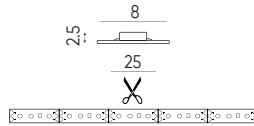

LED juostelė 600 SMD2835 12V 9,6W balta IP20

477132

LED line LITE

SYMBOLIS	PAVADINIMAS	GALIA	SPALVOS TEMPERATŪRA	ŠVIOSOS SRAUTAS	RITINYS	ĮTAMPA	LED
477132	LED juostelė 600 SMD 12V 2700K 9,6W	9,6 [W/m]	2700K	960 [lm/m]	5M	12V DC	SMD 2835
477262	LED juostelė 600 SMD 12V 2700K 9,6W 30m	9,6 [W/m]	2700K	960 [lm/m]	30M	12V DC	SMD 2835
477149	LED juostelė 600 SMD 12V 4000K 9,6W	9,6 [W/m]	4000K	960 [lm/m]	5M	12V DC	SMD 2835
477279	LED juostelė 600 SMD 12V 4000K 9,6W 30m	9,6 [W/m]	4000K	960 [lm/m]	30M	12V DC	SMD 2835
477156	LED juostelė 600 SMD 12V 6500K 9,6W	9,6 [W/m]	6500K	960 [lm/m]	5M	12V DC	SMD 2835
477118	LED juostelė 600 SMD 12V 4000K 9,6W	9,6 [W/m]	11000K	960 [lm/m]	5M	12V DC	SMD 2835