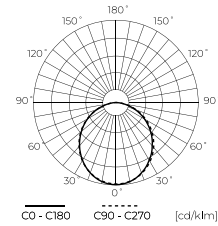

Llinijinis šviestuvas FUSION 60W

LED line PRIME

203273

203273

SYMBOLIS	PAVADINIMAS	SPINDULIŲ KAMPE	GALIA	SPALVOS TEMPERATŪRA	ŠVIESOS SRAUTAS
203273	Llinijinis šviestuvas FUSION 60W 7800lm 4000K PC Cover 120° balta	120°	60W	4000K	7800lm
204225	Llinijinis šviestuvas FUSION 60W 7800lm 4000K 30°*90° balta	30°*90°	60W	4000K	7800lm
204232	Llinijinis šviestuvas FUSION 60W 7800lm 4000K 60°*110° balta	60°*110°	60W	4000K	7800lm
204249	Llinijinis šviestuvas FUSION 60W 7800lm 4000K 90°*110° balta	90°*110°	60W	4000K	7800lm
204256	Llinijinis šviestuvas FUSION 60W 7800lm 4000K 120°*120° balta	120°*120°	60W	4000K	7800lm
204263	Llinijinis šviestuvas FUSION 60W 7800lm 4000K LR40 balta	LR40	60W	4000K	7800lm
204270	Llinijinis šviestuvas FUSION 60W 7800lm 4000K P18 balta	P18	60W	4000K	7800lm

Llinijinis šviestuvas FUSION 60W 0-10V

LED line PRIME

205581

205581

SYMBOLIS	PAVADINIMAS	SPINDULIŲ KAMPE	GALIA	SPALVOS TEMPERATŪRA	ŠVIESOS SRAUTAS
205581	Llinijinis šviestuvas FUSION 60W 7800lm 4000K 0-10V PC Cover 120° balta	120°	60W	4000K	7800lm
204287	Llinijinis šviestuvas FUSION 60W 7800lm 4000K 0-10V 30°*90° balta	30°*90°	60W	4000K	7800lm
204294	Llinijinis šviestuvas FUSION 60W 7800lm 4000K 0-10V 60°*110° balta	60°*110°	60W	4000K	7800lm
204300	Llinijinis šviestuvas FUSION 60W 7800lm 4000K 0-10V 90°*110° balta	90°*110°	60W	4000K	7800lm
204317	Llinijinis šviestuvas FUSION 60W 7800lm 4000K 0-10V 120°*120° balta	120°*120°	60W	4000K	7800lm
204324	Llinijinis šviestuvas FUSION 60W 7800lm 4000K 0-10V LR40 balta	LR40	60W	4000K	7800lm
204331	Llinijinis šviestuvas FUSION 60W 7800lm 4000K 0-10V P18 balta	P18	60W	4000K	7800lm