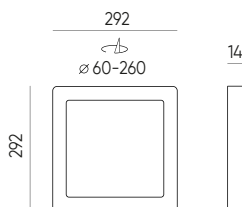

**Įmontuotas šviestuvai EASY FIX
24W**

249471

249471

LED line LITE

SYMBOLIS	PAVADINIMAS	SPINDULIŲ KAMPE	GALIA	SPALVOS TEMPERATŪRA	ŠVIESOS SRAUTAS
249471	Įmontuotas šviestuvai EASY FIX 24W 2150lm 2700K kvadratinis	120°	24W	2700K	2150lm
249488	Įmontuotas šviestuvai EASY FIX 24W 2300lm 4000K kvadratinis	120°	24W	4000K	2300lm