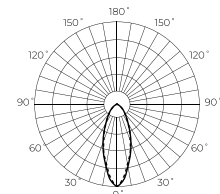

477408 [cd/klm]