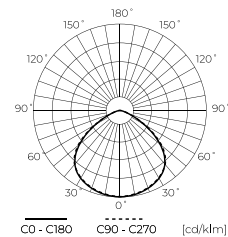

LED line PRIME

SYMBOLIS	PAVADINIMAS	SPINDULIŲ KAMPE	GALIA	SPALVOS TEMPERATŪRA	ŠVIOSOS SRAUTAS
470966	High Bay UFO RAIDER 150W 19500lm 4000K	120°	150W	4000K	19500lm