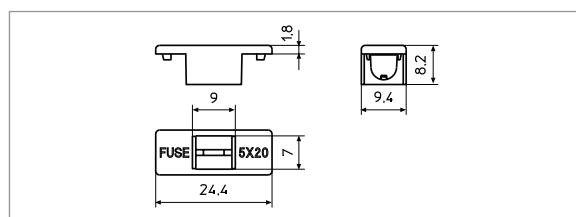

PC - UL 94 V2

Colore / Colour

Trasparente / Clear transparent

BS140ANA CAPPuccio / COVER

Materiale / Material

PC - UL 94 VO

Colore / Colour

Opaco / Opaque

BS232 CAPPuccio / COVER

Materiale / Material

PA - UL94 VO

Colore standard / Standard colour

Verde / Green

Altri colori / Other colours

A richiesta / On demand

TABELLA DI CORRISPONDENZA DEGLI ACCESSORI ACCESSORIES CORRESPONDANCE TABLE